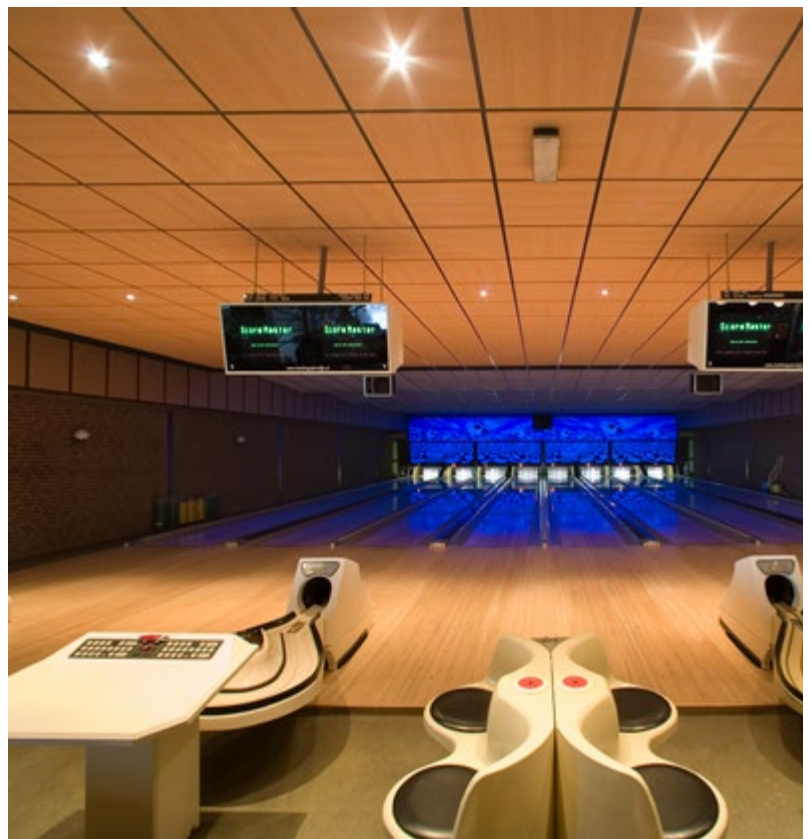

Rockfon Ligna®

Drie natuurlijk uitziende plafondpanelen, voorzien van een levendige, houtachtige en warme structuur. Ideaal te combineren met bijpassende Chicago Metallic™ profielen.