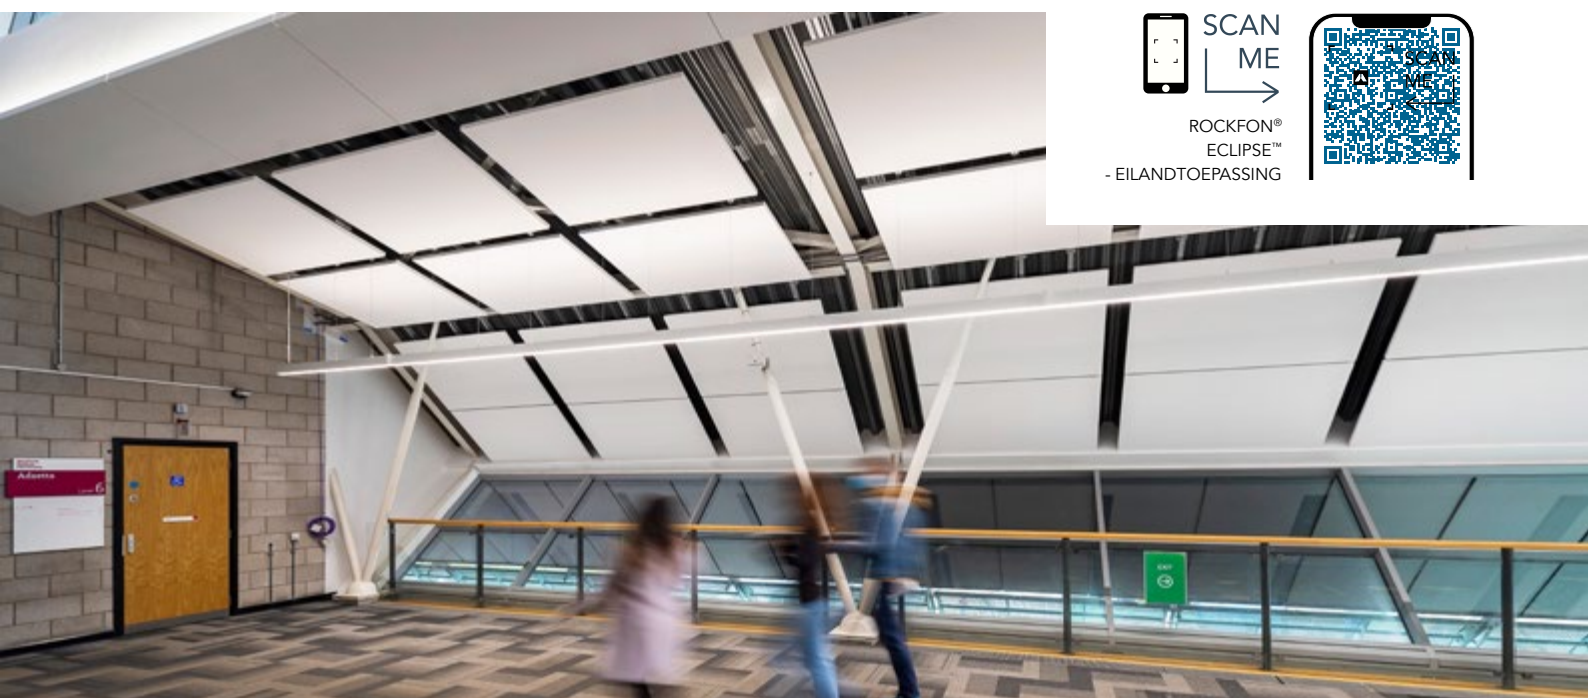

Toebehoren – Rockfon® Eclipse™ eilandmontage met ophangdraad

Materiaalnummer	Omschrijving		Stuks/doos	Prijs	
287857	Rockfon® Design ophangset voor 8 ophangpunten 150-1400mm (Spiraalankers niet inbegrepen)		8	€ 7,785	stuk
287858	Rockfon® Classic ophangset voor 8 ophangpunten 150-1400mm (Spiraalankers niet inbegrepen)		8	€ 5,377	stuk
242224	Spiraalankers 100 st.		100	€ 0,958	stuk
283739	Spiraalankers 4 st.		4	€ 1,288	stuk

Toebehoren – Rockfon® Eclipse™ eilandmontage via directe montage

Materiaalnummer	Omschrijving		Sets / doos	Prijs	
282828	Rockfon Eclipse Direct Fixing Set 750 t.b.v. 1 eiland 1160 x 1160 x 40 45 mm afhanghoogte		4	€ 22,704	set
282839	Rockfon Eclipse Direct Fixing Set 1350 t.b.v. 1 eiland 1760 x 1160 x 40 45 mm afhanghoogte		4	€ 28,658	set
282842	Rockfon Eclipse Direct Fixing Set 2100 t.b.v. 1 eiland 2360 x 1160 x 40 45 mm afhanghoogte		2	€ 32,701	set