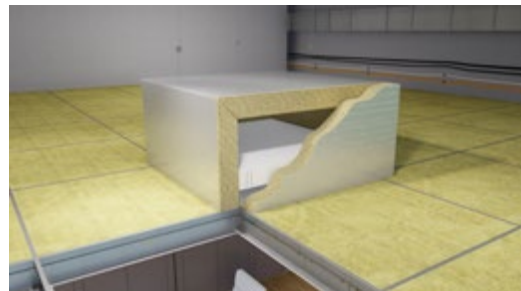

Rockfon® Rocklux®

- Geluidsisolerende kap waardoor geluidsoverdracht via technische installaties beperkt wordt
- Ideaal in combinatie met Rockfon dB producten voor optimale privacy
- Geschikt voor een breed assortiment aan technische installaties in diverse afmetingen
- Makkelijk te installeren

Module afmeting (mm)	Materiaalnummer	Stuks / doos	Kg / doos	Dozen / pallet	Kg / pallet	Prijs	
Suskap 785x785x160	259227	8	31,0	4	137,0	€ 135,22	stuk
Suskap 1460x425x160	259228	8	33,5	4	147,0	€ 148,74	stuk

Rockfon® Facett™

- Koppelt uitstekende geluidsabsorptie ($\alpha_w = 1,00$) en brandwerendheid aan verhoogde thermische isolatie ($\lambda=35$ mW/mK)
- Kan als zichtbaar plafondsysteem of direct tegen de bouwkundige constructie worden gemonteerd, daar waar de esthetische eis aan het plafond niet van belang is
- De brandwerendheid van Facett 80 mm en Facett 100 mm bedraagt 120 minuten en is daardoor ideaal geschikt voor gebruik in parkeergarages waar het beton beschermt tegen doorbuiging of afspatten

Kant-afwerking	Module afmeting (mm)	Materiaalnummer	Stuks / doos	M² / doos	Kg / doos	Dozen / pallet	M² / pallet	Kg / pallet	Prijs	
A24	1200 x 600 x 60	271612	4	2,88	14,6	10	28,80	159,0	€ 61,50	m²
	1200 x 600 x 80	-	5	3,60	23,5	6	21,60	154,0	€ 76,87	m²
Bp	1200 x 600 x 50	271613	6	4,32	23,7	8	34,56	202,6	€ 53,71	m²
	1200 x 600 x 60	271614	4	2,88	18,8	10	28,80	201,0	€ 68,36	m²
	1200 x 600 x 80	271615	5	3,60	29,1	6	21,60	187,6	€ 85,42	m²
	1200 x 600 x 100	271616	4	2,88	28,8	6	17,28	185,8	€ 97,65	m²

Rockfon adviseert Rockfon Fix bij verlijming van Rockfon Blanka B, Rockfon Blanka Activity B, Rockfon Sonar B, Rockfon Sonar Activity B, Rockfon Color-all B, Rockfon Color-all Special B en Rockfon Facett B.

Toebehoren – Rockfon® Facett™

Materiaalnummer	Omschrijving	Stuks/doos	Prijs
110759	Rockfon® Facett™ Haak 50/60 Hoog	100	€ 2,896 stuk
110760	Rockfon® Facett™ Haak 80/100 Hoog	50	€ 3,407 stuk

Rockfon® Industriële Plafondplaat

Kant-afwerking	Module afmeting (mm)	Materiaalnummer	Stuks / doos	M² / doos	Kg / doos	Dozen / pallet	M² / pallet	Kg / pallet	Prijs	
A24	1200 x 600 x 25	271651	12	8,64	20,1	8	69,12	173,8	€ 21,22	m²
	1200 x 600 x 50	271652	6	4,32	17,4	8	34,56	152,2	€ 27,78	m²
	1200 x 1200 x 50	-	6	8,64	36,6	4	34,56	159,4	€ 29,93	m²