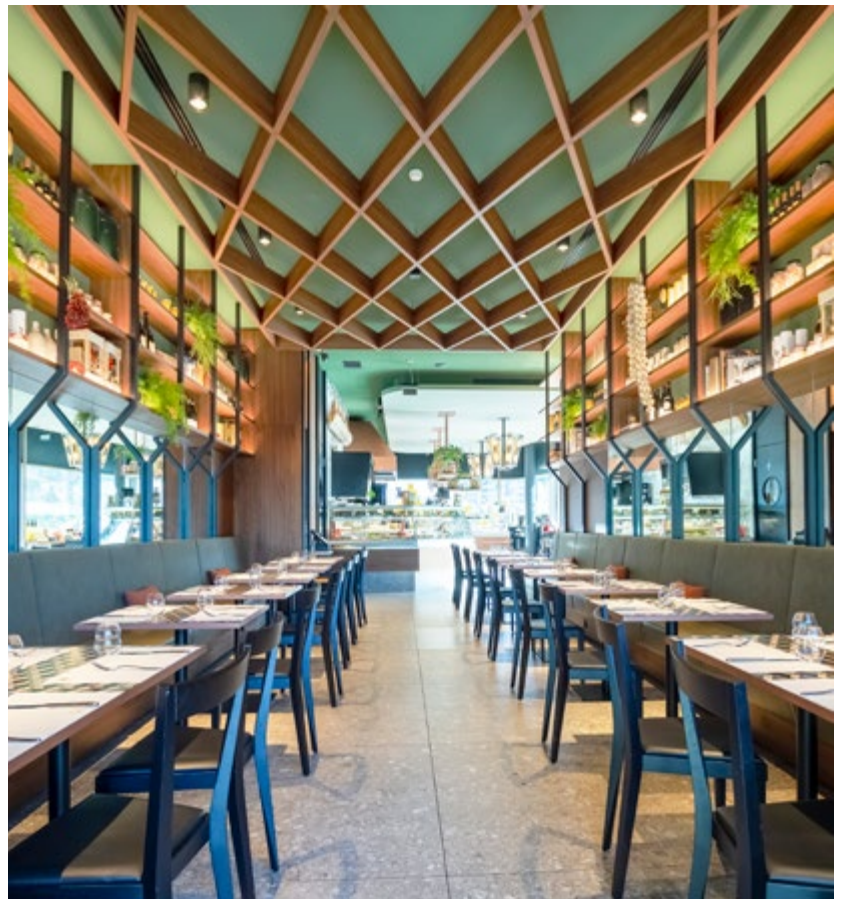

Naadloze plafonds

Rockfon® Mono® Acoustic

Creëer comfortabele en elegante ruimtes die echt inspireren met een geweldig naadloos akoestisch ontwerp.

Verkrijgbaar in wit, 33 prachtige standaardkleuren of iedere NCS-kleur naar keuze.