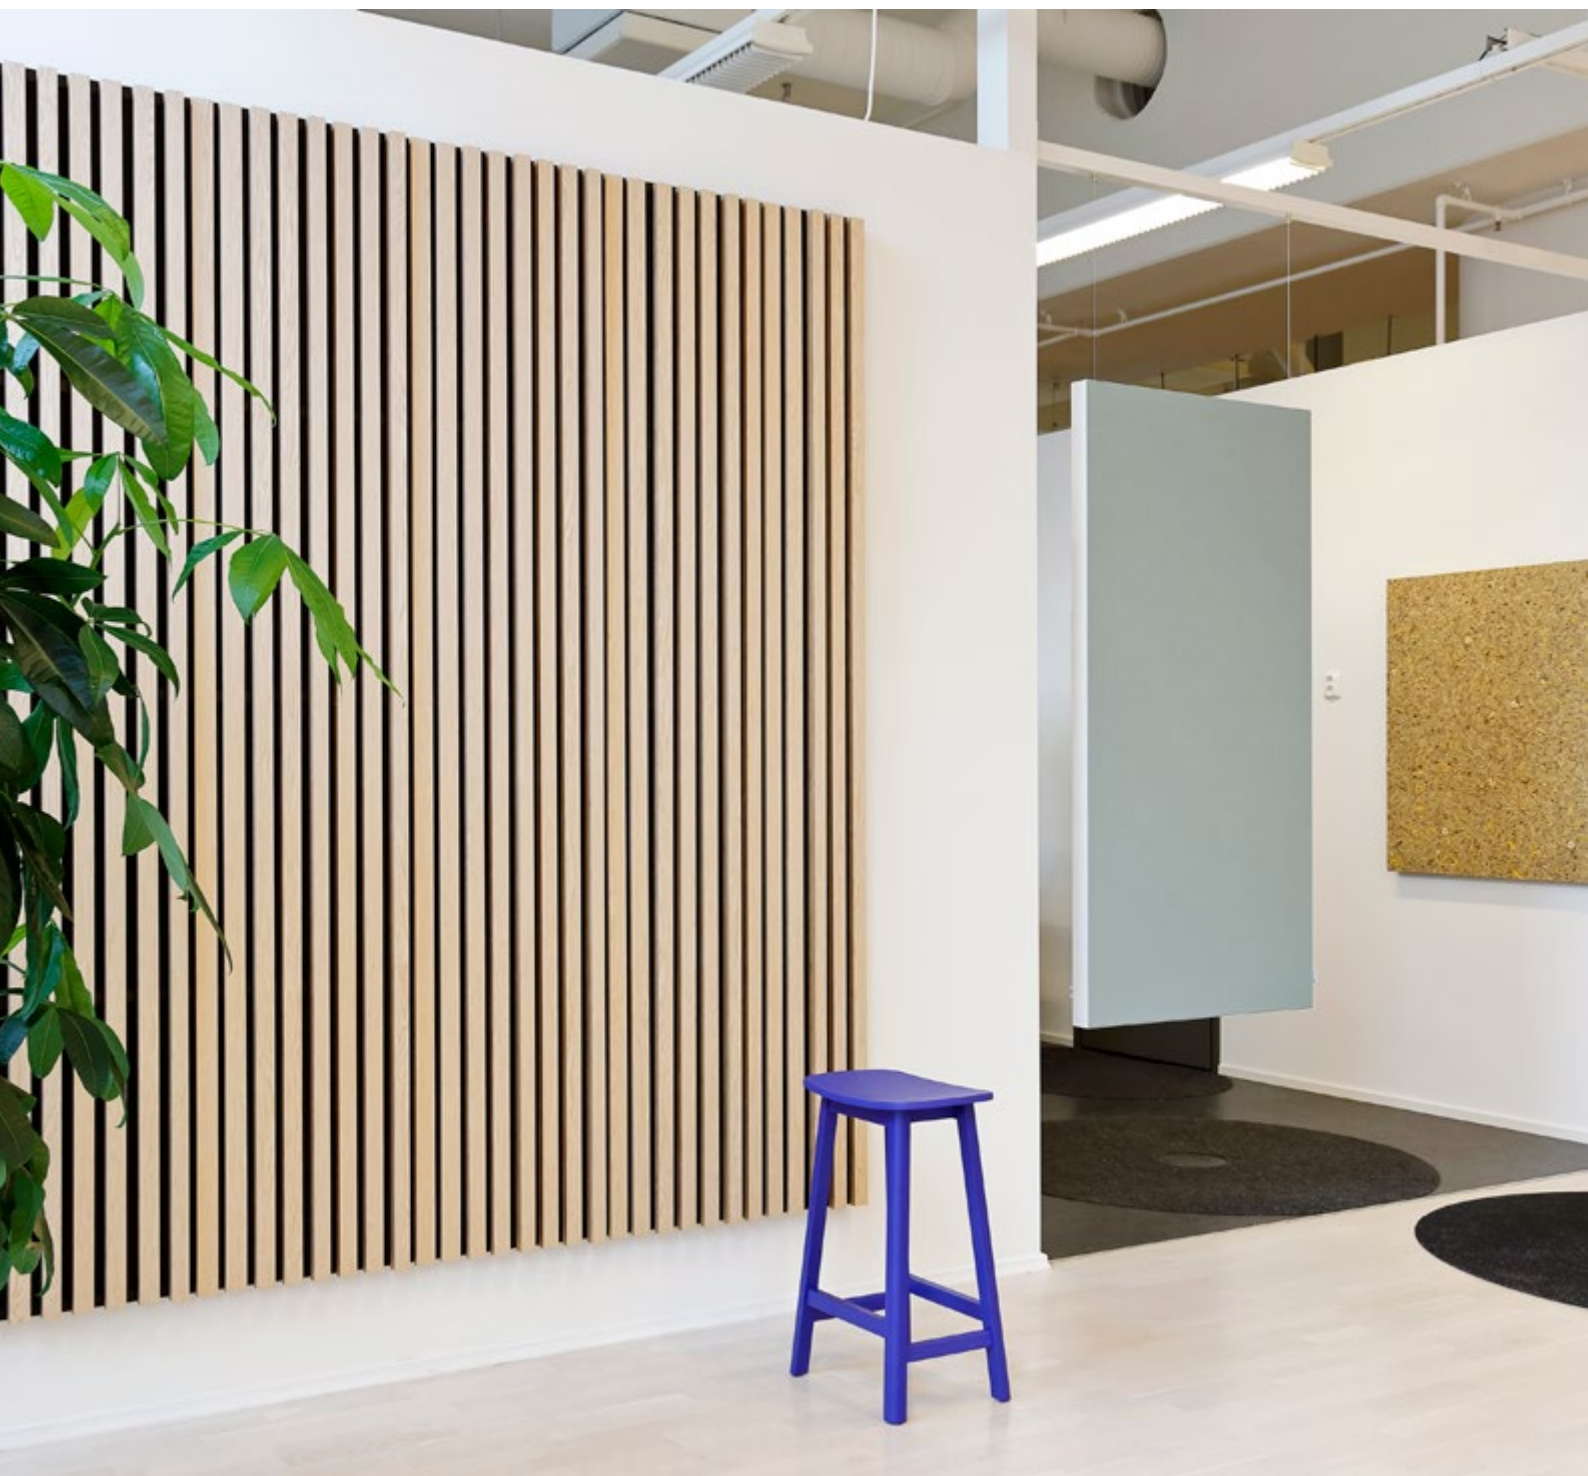

# Rockfon Canva® Wall

- Rockfon Canva Wall panel is een flexibele oplossing om de akoestiek in een diversiteit aan ruimtes te verbeteren
- Verkrijgbaar in diverse afmetingen en prints. Zo kan worden afgestemd op het juiste gevoel, branding, huurder of functie van de ruimte.
- Kies uit wit of 34 inspirerende Colours of Wellbeing of ontwerp je eigen grafische lay-out voor een persoonlijke touch
- Hoogwaardig product met een lange levensduur
- Rockfon Canva Wall wordt volledig geassembleerd geleverd, enkel de meegeleverde muurbeugels moet nog worden gemonteerd
- Uitneembaar, wasbaar en verwisselbaar canvas
- Rockfon Canva is een ontwerpsamenwerking met het Deense akoestische ontwerp bureau Akuart.