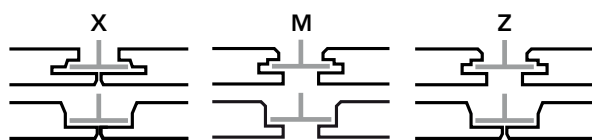

## Toebehoren – X/M/Z-kantafwerking

Materiaalnummer	Omschrijving	Stuks/doos	Prijs	
314292	 X, M en Z oplegclip	100	€ 0,988	stuk
158326	 X, M en Z ophoogblokje / H = 15 mm, Wit	50	€ 0,555	stuk
207742	 C-verstevigingsprofiel voor X, M en Z-900 mm	80	€ 3,148	lm
259250	 X-edge mes	1	€ 66,276	stuk
237040	 X-edge verlichtingsframe 600mm	1	€ 60,600	stuk
237264	 Chicago Metallic™ muurveer FIXT	100	€ 0,312	stuk
269746	 Wand- en verbindingstuk voor T-profielen	50	€ 0,384	stuk
211181	 Universeel 90° verbindingstuk	100	€ 0,326	stuk
187344	 Z en M fixatie clip	100	€ 0,242	stuk