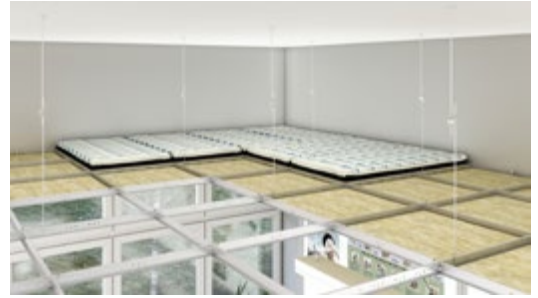

Rockfon® Bass Plus™

- Een aanvullende akoestische oplossing die ideaal is voor ruimtes waarbij een hoge geluidsabsorptie in de lage frequenties (tussen 125 Hz & 250 Hz) gewenst is, zoals klaslokalen.
- Verbetert het akoestisch comfort en verhoogt de spraakverstaanbaarheid bij plaatsing in de hoeken van de ruimte, bovenop het verlaagde plafond.
- Te combineren met een breed assortiment aan Rockfon plafondpanelen.
- Makkelijk te installeren zonder te hoeven snijden.
- Hoogste brandklasse (Klasse A1).