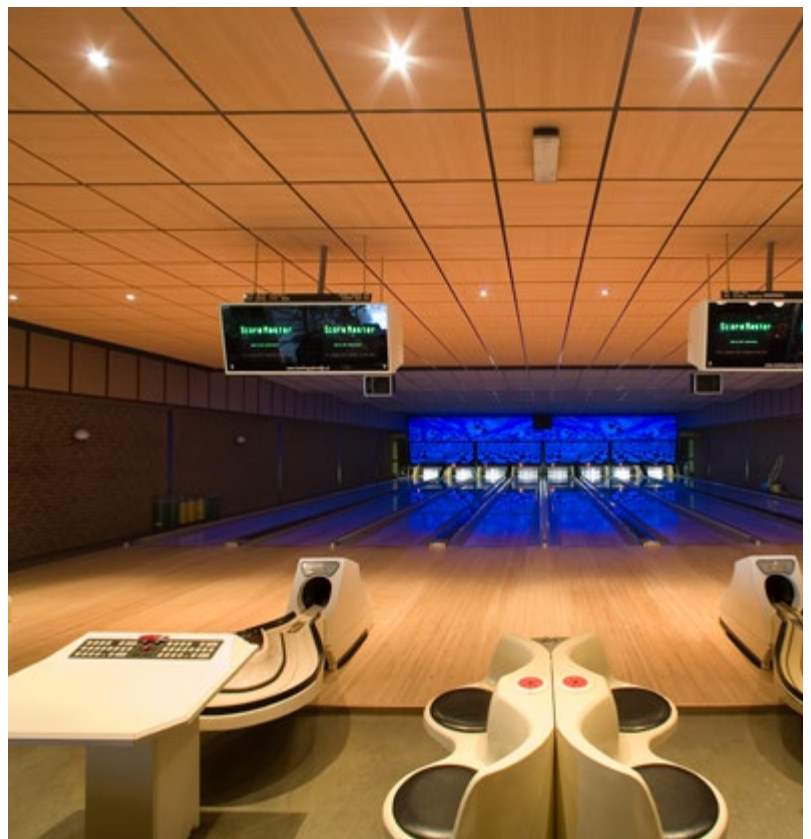

Rockfon Ligna®

Drie natuurlijk uitziende plafondpanelen, voorzien van een levendige, houtachtige en warme structuur. Ideaal te combineren met bijpassende Chicago Metallic™ profielen.