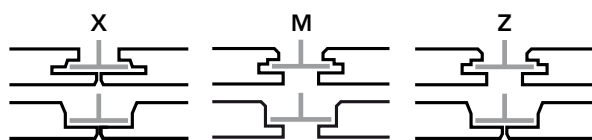

Toebehoren – X/M/Z-kantafwerking

Materiaalnummer	Omschrijving		Stuks / doos	Prijs	
314292	X, M en Z oplegclip		100	€ 0,988	stuk
158326	X, M en Z ophoogblokje / H = 15 mm, Wit		50	€ 0,555	stuk
207742	C-verstevigingsprofiel voor X, M en Z-900 mm		80	€ 3,148	lm
259250	X-edge mes		1	€ 66,276	stuk
237040	X-edge verlichtingsframe 600mm		1	€ 60,600	stuk
237264	Chicago Metallic™ muurveer FIXT		100	€ 0,312	stuk
269746	Wand- en verbindingstuk voor T-profielen		50	€ 0,384	stuk
211181	Universeel 90° verbindingstuk		100	€ 0,326	stuk
187344	Z en M fixatie clip		100	€ 0,242	stuk

Toebehoren – Algemeen

Materiaalnummer	Omschrijving		Stuks / doos	Prijs	
343199	Kantenlak wit, blik 1 liter		1	€ 42,029	stuk
237264	Chicago Metallic™ muurveer FIXT		100	€ 0,312	stuk
269746	Wand- en verbindingstuk voor T-profielen		50	€ 0,384	stuk
211181	Universeel 90° verbindingstuk		100	€ 0,326	stuk
291555	Twistclip met oog en M6 draadeind (T24)		100	€ 1,813	stuk
10802	Bevestigingsklem voor T15 en T24		50	€ 0,182	stuk