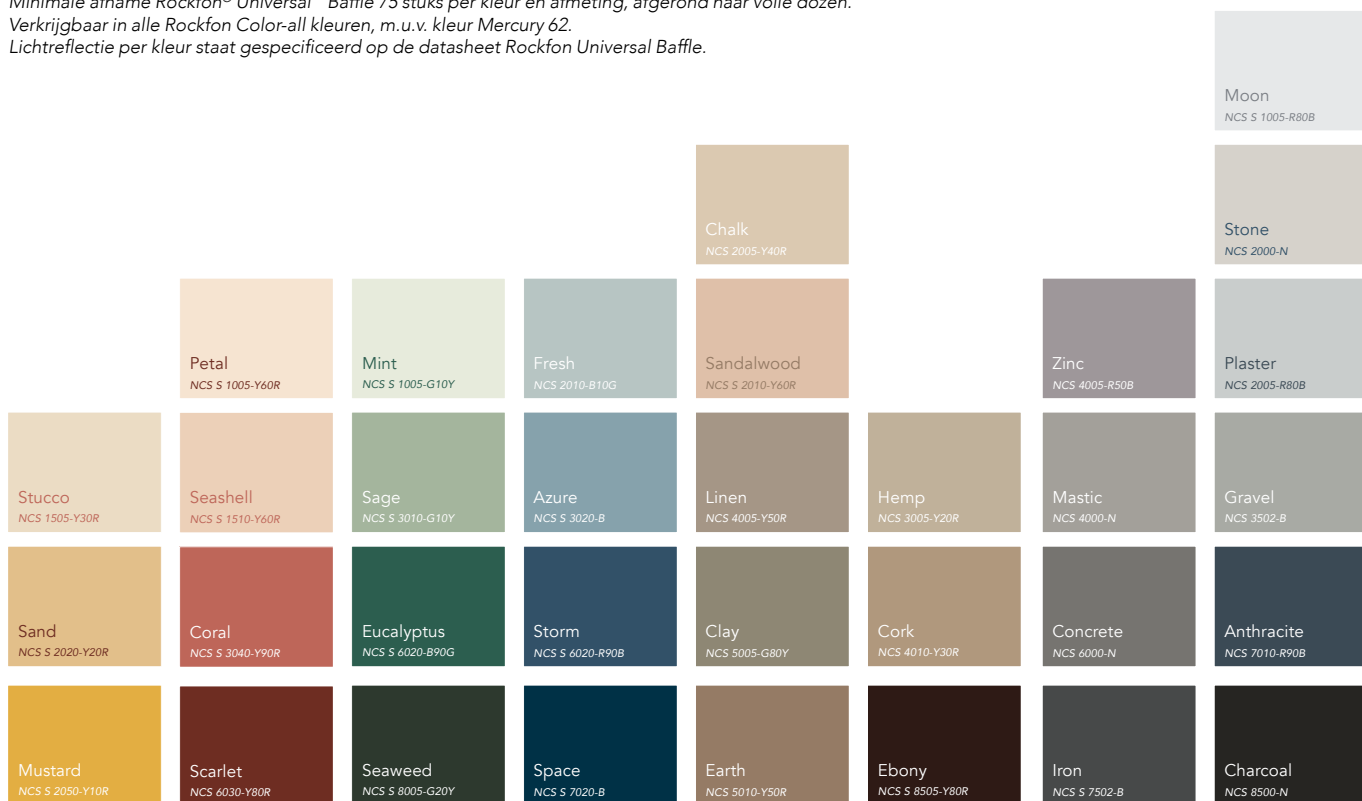

ROCKFON COLOR-ALL®

Kant-afwerking	Module afmeting (mm)	Materiaal-nummer	Stuks / doos	M² / doos	Kg / doos	Dozen / pallet	M² / pallet	Kg / pallet	Prijs	
	1200 x 600 x 50	-	6	4,32	27,4	9	38,88	259,6	€ 99,54	stuk
	1200 x 450 x 50	-	6	3,24	21,9	12	38,88	275,8	€ 88,26	stuk
	1200 x 300 x 50	-	12	4,32	32,9	9	38,88	309,1	€ 76,82	stuk
	1800 x 600 x 50	-	6	6,48	37,1	9	58,32	346,9	€ 129,41	stuk
	1800 x 300 x 50	-	6	3,24	23,1	15	48,60	359,5	€ 108,20	stuk

Minimale afname Rockfon® Universal™ Baffle 75 stuks per kleur en afmeting, afgerond naar volle dozen.
Verkrijgbaar in alle Rockfon Color-all kleuren, m.u.v. kleur Mercury 62.
Lichtreflectie per kleur staat gespecificeerd op de datasheet Rockfon Universal Baffle.