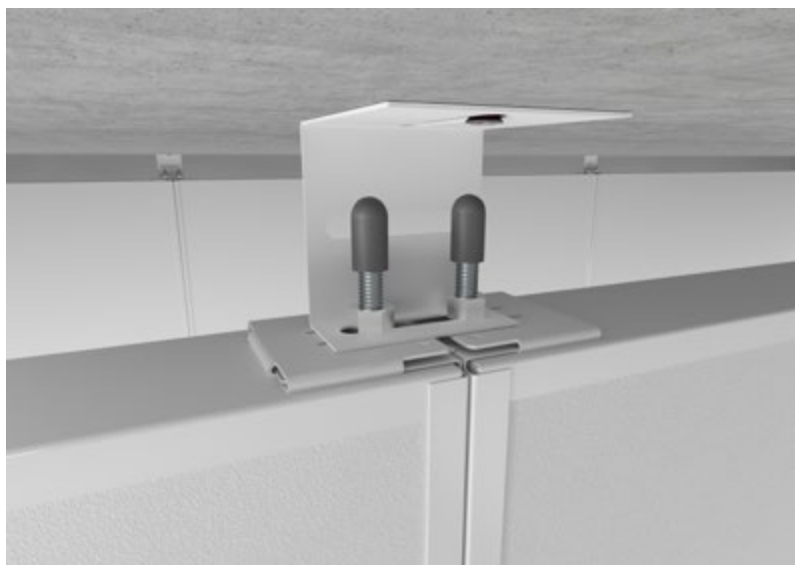

TOEBEHOREN – ROCKFON HUMITEC® BAFFLE

Rockfon® Baffle ECR Ophangklem directe montage

Materiaalnummer	Omschrijving	Stuks / doos	Prijs	
283335	ECR Ophangklem directe montage set, ECR klasse D	24	€ 1,676	stuk
288098	Inbus draadstang M6, ECR klasse D, 30mm	100	€ 0,427	stuk
211196	Extra corrosiebestendige moer M6, ECR klasse D	100	€ 0,147	stuk
211197	Afdekkap voor M6 (plastic), ECR klasse D	100	€ 0,415	stuk