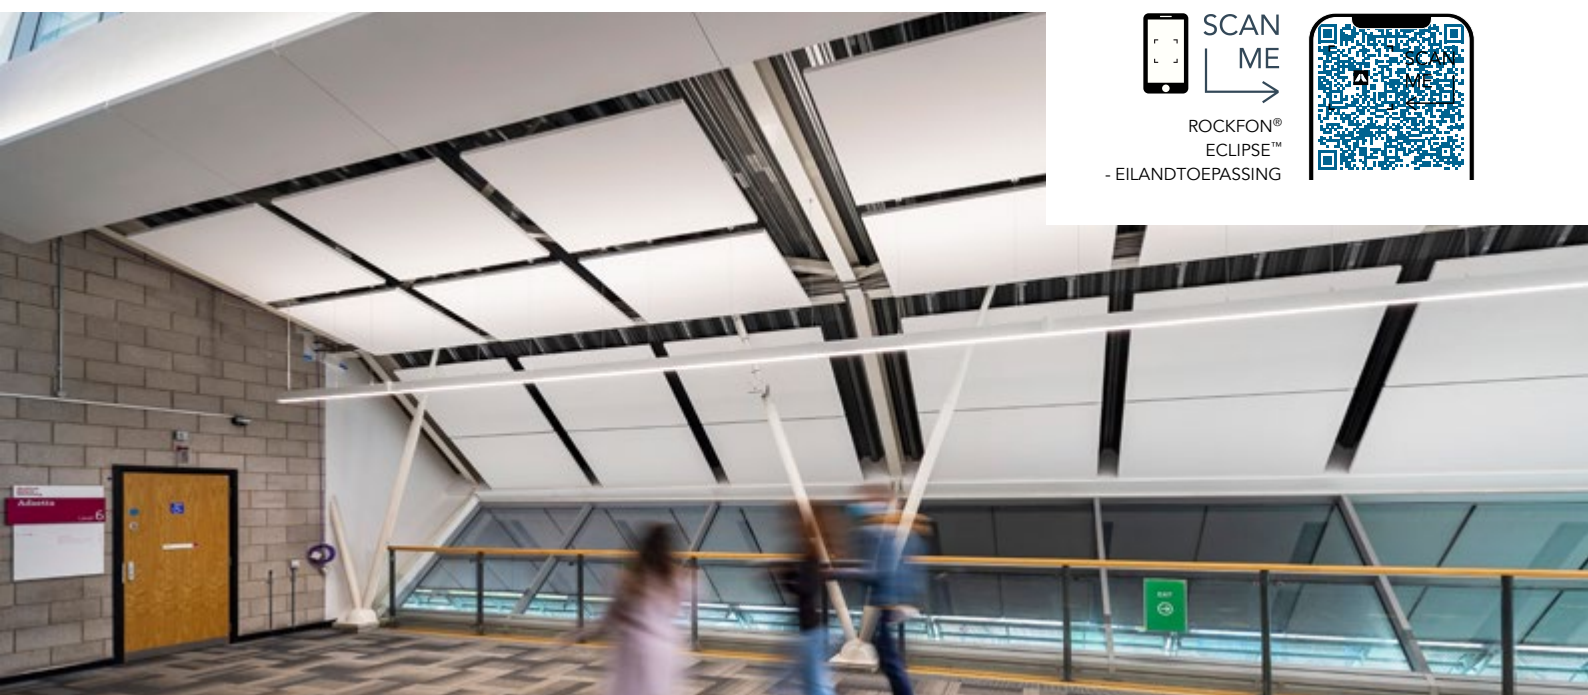

Toebehoren – Rockfon® Eclipse™ eilandmontage met ophangdraad

Materiaalnummer	Omschrijving		Stuks / doos	Prijs	
287857	Rockfon® Design ophangset voor 8 ophangpunten 150-1400mm (Spiraalankers niet inbegrepen)		8	€ 7,785	stuk
287858	Rockfon® Classic ophangset voor 8 ophangpunten 150-1400mm (Spiraalankers niet inbegrepen)		8	€ 5,377	stuk
242224	Spiraalankers 100 st.		100	€ 0,958	stuk
283739	Spiraalankers 4 st.		4	€ 1,288	stuk

Toebehoren – Rockfon® Eclipse™ eilandmontage via directe montage

Materiaalnummer	Omschrijving		Sets / doos	Prijs	
282828	Rockfon Eclipse Direct Fixing Set 750 t.b.v. 1 eiland 1160 x 1160 x 40 45 mm afhanghoogte		4	€ 22,704	set
282839	Rockfon Eclipse Direct Fixing Set 1350 t.b.v. 1 eiland 1760 x 1160 x 40 45 mm afhanghoogte		4	€ 28,658	set
282842	Rockfon Eclipse Direct Fixing Set 2100 t.b.v. 1 eiland 2360 x 1160 x 40 45 mm afhanghoogte		2	€ 32,701	set