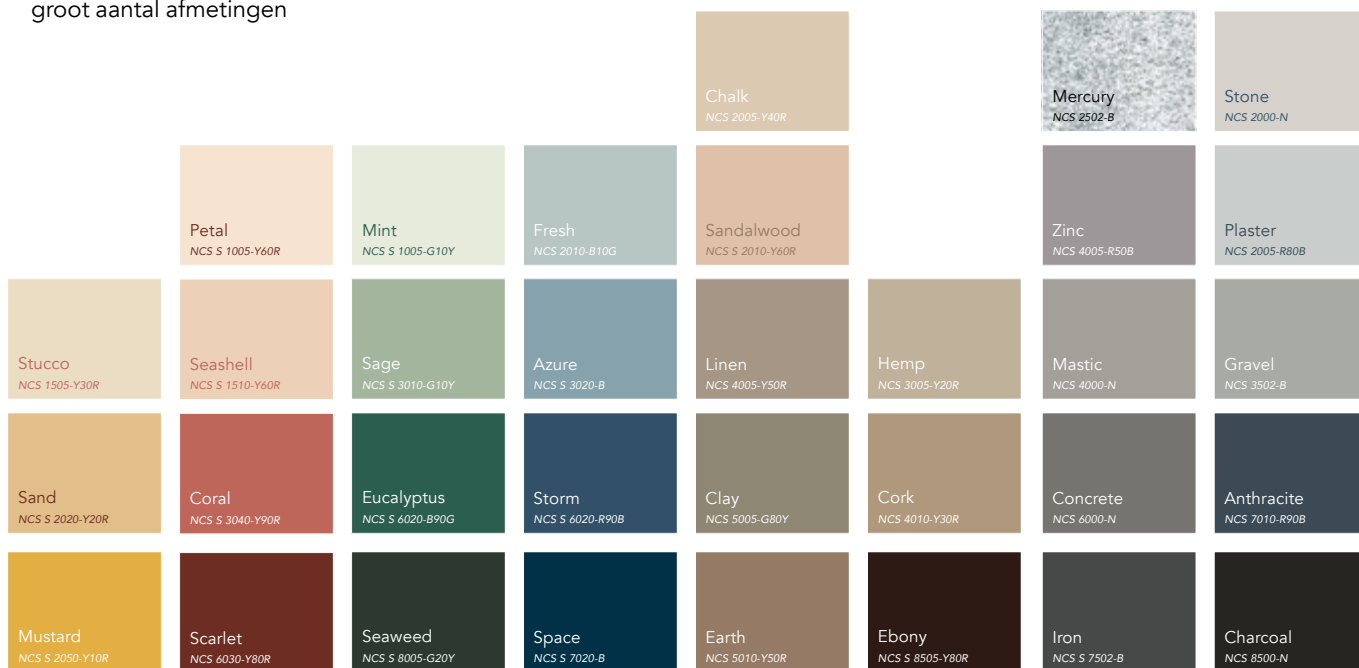

# Rockfon Color-all®

- 34 exclusieve kleuren voor akoestische plafond- en wandoplossingen om jouw interieurontwerp te inspireren en verbeteren
- Subtiel maar speelse kleuren die gemaakt zijn om te mixen en matchen in dezelfde ruimte of in verschillende zones van een gebouw
- Totale ontwerprijdheid door zichtbare, half verdeckte en verborgen kantafwerkingen in een groot aantal afmetingen

$\alpha_w$ : tot 0,95  
(Klasse A)

A1

Tot 100%  
RV.

Kleuraf-  
hankelijk

Volledig  
recyclebare  
steenwol

Stofzuiger

NCS codering bij benadering. De werkelijke kleur van de plafondpanelen kan afwijken ten opzichte van gedrukte kleuren op papier of de kleuren op een scherm als gevolg van de structuur van het oppervlak en de kleur van de onderliggende steenwol. In de Rockfon Color-all datasheet staat de lichtreflectie per kleur vermeld.