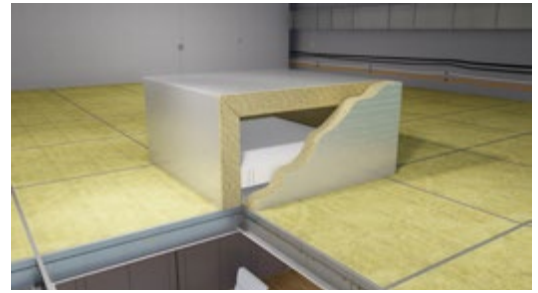

Rockfon® Rocklux®

- Geluidsisolerende kap waardoor geluidsoverdracht via technische installaties beperkt wordt
- Ideaal in combinatie met Rockfon dB producten voor optimale privacy
- Geschikt voor een breed assortiment aan technische installaties in diverse afmetingen
- Makkelijk te installeren

Module afmeting (mm)	Materiaalnummer	Stuks / doos	Kg / doos	Dozen / pallet	Kg / pallet	Prijs	
Suskap 785x785x160	259227	8	31,0	4	137,0	€ 135,22	stuk
Suskap 1460x425x160	259228	8	33,5	4	147,0	€ 148,74	stuk

Rockfon® Facett™

- Koppelt uitstekende geluidsabsorptie ($\alpha_w = 1,00$) en brandwerendheid aan verhoogde thermische isolatie ($\lambda=35$ mW/mK)
- Kan als zichtbaar plafondsysteem of direct tegen de bouwkundige constructie worden gemonteerd, daar waar de esthetische eis aan het plafond niet van belang is
- De brandwerendheid van Facett 80 mm en Facett 100 mm bedraagt 120 minuten en is daardoor ideaal geschikt voor gebruik in parkeergarages waar het beton beschermt tegen doorbuiging of afspatten

Kant-afwerking	Module afmeting (mm)	Materiaalnummer	Stuks / doos	M² / doos	Kg / doos	Dozen / pallet	M² / pallet	Kg / pallet	Prijs	
A24	1200 x 600 x 60	271612	4	2,88	14,6	10	28,80	159,0	€ 61,50	m²
	1200 x 600 x 80	-	5	3,60	23,5	6	21,60	154,0	€ 76,87	m²
Bp	1200 x 600 x 50	271613	6	4,32	23,7	8	34,56	202,6	€ 53,71	m²
	1200 x 600 x 60	271614	4	2,88	18,8	10	28,80	201,0	€ 68,36	m²
	1200 x 600 x 80	271615	5	3,60	29,1	6	21,60	187,6	€ 85,42	m²
	1200 x 600 x 100	271616	4	2,88	28,8	6	17,28	185,8	€ 97,65	m²

Rockfon adviseert Rockfon Fix bij verlijming van Rockfon Blanka B, Rockfon Blanka Activity B, Rockfon Sonar B, Rockfon Sonar Activity B, Rockfon Color-all B, Rockfon Color-all Special B en Rockfon Facett B.

Toebehoren – Rockfon® Facett™

Materiaalnummer	Omschrijving	Stuks / doos	Prijs	
110759	Rockfon® Facett™ Haak 50/60 Hoog	100	€ 2,896	stuk
110760	Rockfon® Facett™ Haak 80/100 Hoog	50	€ 3,407	stuk