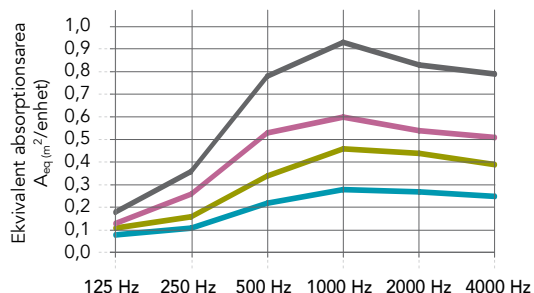

Användningsområden

- Kontor
- Utbildning
- Sport & Fritid
- Detaljhandel

Kant	Modulstorlek (mm)	Vikt (Kg/stk)	Rekommenderat montagesystem	Återvunnet innehåll	Cradle to Cradle Certified®	A1-A3 Produktions- (stadie) påverkan (kg CO ₂ eq/m ²)*	A1-C4 Full livscyklus- påverkan (kg CO ₂ eq/m ²)*
 2F	1200 x 300 x 50	1,7	Rockfon® System Universal Baffle™	37%		2,91	4,06
	1200 x 450 x 50	2,4	Rockfon® System Universal Baffle™				
	1200 x 600 x 50	3,4	Rockfon® System Universal Baffle™				
 4F	1200 x 300 x 50	2,5	Rockfon® System Universal Baffle™	39%		2,91	4,06
	1200 x 450 x 50	3,2	Rockfon® System Universal Baffle™	37%			
	1200 x 600 x 50	4,0	Rockfon® System Universal Baffle™				
	1800 x 300 x 50	3,5	Rockfon® System Universal Baffle™				
	1800 x 600 x 50	5,1	Rockfon® System Universal Baffle™				

Kantdetalj 2F = 2-sidig ram

Kantdetalj 4F = 4-sidig ram

Rockfon Universal Baffel med 2-sidig ram finns endast i vitt.

* För fullständig information om miljölivscykeln, se vår produkt EPD tillgänglig på rockfon.link/se-epd. På grund av skillnader i beräkningsmetoder och scenarioantaganden är miljökonsekvensvärden i allmänhet inte direkt jämförbara mellan tillverkare.

Färgsortiment (4F)

Egenskaper

Ljudabsorption

A_{eq} (m²/enhet)

C - radavstånd mellan baffelrader,
H - Nedpendlingshöjd: distans mellan baffel och bjälklag

	125 Hz	250 Hz	500 Hz	1000 Hz	2000 Hz	4000 Hz
1200x300x50 (4F) - Baffelrader, C300, H300	0,08	0,11	0,22	0,28	0,27	0,25
1200x300x50 (4F) - Baffelrader, C600, H300	0,11	0,16	0,34	0,46	0,44	0,39
1200x600x50 (4F) - Baffelrader, C600, H300	0,13	0,26	0,53	0,60	0,54	0,51
1200x600x50 (4F) - Baffelrader, C1200, H300	0,18	0,36	0,78	0,93	0,83	0,79