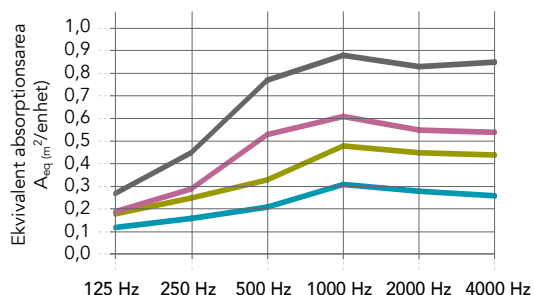

Färgsortiment (4F)

Egenskaper

Ljudabsorption

A_{eq} (m²/enhet)

C - radavstånd mellan baffelrader,
H - Nedpendlingshöjd: distans mellan baffel och bjälklag

	125 Hz	250 Hz	500 Hz	1000 Hz	2000 Hz	4000 Hz
1200x300x50 (4F) - Baffelrader, C300, H300	0,08	0,11	0,22	0,28	0,27	0,25
1200x300x50 (4F) - Baffelrader, C600, H300	0,11	0,16	0,34	0,46	0,44	0,39
1200x600x50 (4F) - Baffelrader, C600, H300	0,13	0,26	0,53	0,60	0,54	0,51
1200x600x50 (4F) - Baffelrader, C1200, H300	0,18	0,36	0,78	0,93	0,83	0,79

	125 Hz	250 Hz	500 Hz	1000 Hz	2000 Hz	4000 Hz
1200x300x50 (4F) - Baffelrader, C300, H40	0,12	0,16	0,21	0,31	0,28	0,26
1200x300x50 (4F) - Baffelrader, C600, H40	0,18	0,25	0,33	0,48	0,45	0,44
1200x600x50 (4F) - Baffelrader, C600, H40	0,19	0,29	0,53	0,61	0,55	0,54
1200x600x50 (4F) - Baffelrader, C1200, H40	0,27	0,45	0,77	0,88	0,83	0,85