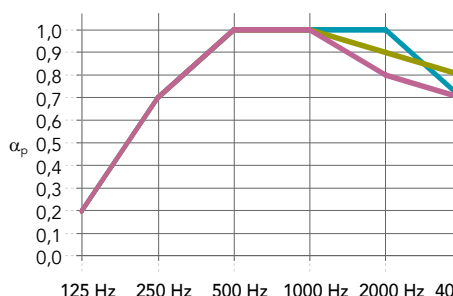

Egenskaper

Ljudabsorption

α_w : upp till 0,90 (klass A)
(värde för komplett system)

| | 125 Hz | 250 Hz | 500 Hz | 1000 Hz | 2000 Hz | 4000 Hz | α_w | Absorptionsklass | NRC |
|--|--------|--------|--------|---------|---------|---------|------------|------------------|-----|
| Rockfon Lamella 34x30 mm + absorbent 40 mm | 0,20 | 0,70 | 1,00 | 1,00 | 1,00 | 0,70 | 0,90 | A | - |
| Rockfon Lamella 39x21 mm + absorbent 40 mm | 0,20 | 0,70 | 1,00 | 1,00 | 0,90 | 0,80 | 0,90 | A | - |
| Rockfon Lamella 44x12 mm + absorbent 40 mm | 0,20 | 0,70 | 1,00 | 1,00 | 0,80 | 0,70 | 0,85 | B | - |