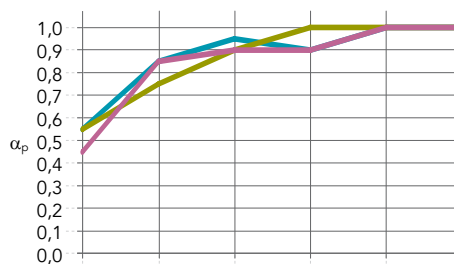

Användningsområden

- Kontor
- Sport & Fritid
- Utbildning
- Detaljhandel

Produktgrupp	Produktbild	Produkt	Längd x bredd x höjd (mm)	St. per krt	Kg per krt
		Rockfon Blanka®	600 x 600 x 22	10	13,3
		Rockfon Color-all®		10	13,3
HUB FRS		Ramprofil, rak	1800 x 35 x 110	2	8,2
			2400 x 35 x 110	2	11
			3000 x 35 x 110	2	13,8
			3600 x 35 x 110	2	16,5
HUB FRC		Ramprofil, hörn	1066 x 35 x 110	4	9,8
HUB CAS		Rambärprofil	868 x 40 x 40	1	1,8
			1200 x 40 x 40	1	2,4
			2976 x 40 x 40	1	6
			3576 x 40 x 40	1	7,2
HUB CON		Skarvbleck			
HUB SCREW M6		Låsskruv			
HUB CON		Profilkoppling			
		Vertikalt kopplingsbeslag			
		Horisontalt kopplingsbeslag			
HUB HHSS		M6 hammarskruv			
HUB WIRE		Vertikal vjersats			
		Stödvjersats			
HUB GLI		Gardinöglor			
HUB FELT		Filtkappa			
T24 MR CL&HK		Bärprofil T24 C/H38	3600 x 24 x 38	15	19,5
T24 CT CLICK		Tvärprofil T24 C38	600 x 24 x 38	45	8,2
HUB MOLD		Skärmall	x x	1	0,5

Egenskaber

Ljudabsorption
 α_w : 0,95 (Klasse A)

Kant: Tjocklek (mm) /
 Montagehöjd (mm)

	125 Hz	250 Hz	500 Hz	1000 Hz	2000 Hz	4000 Hz	α_w	Absorptionsklass	NRC
Blanka X: 22 / 200	0,55	0,85	0,95	0,90	1,00	1,00	0,95	A	0,95
Blanka X: 22 / 1000	0,55	0,75	0,90	1,00	1,00	1,00	0,95	A	0,95
Color-all X: 22 / 200	0,45	0,85	0,90	0,90	1,00	1,00	0,95	A	0,95