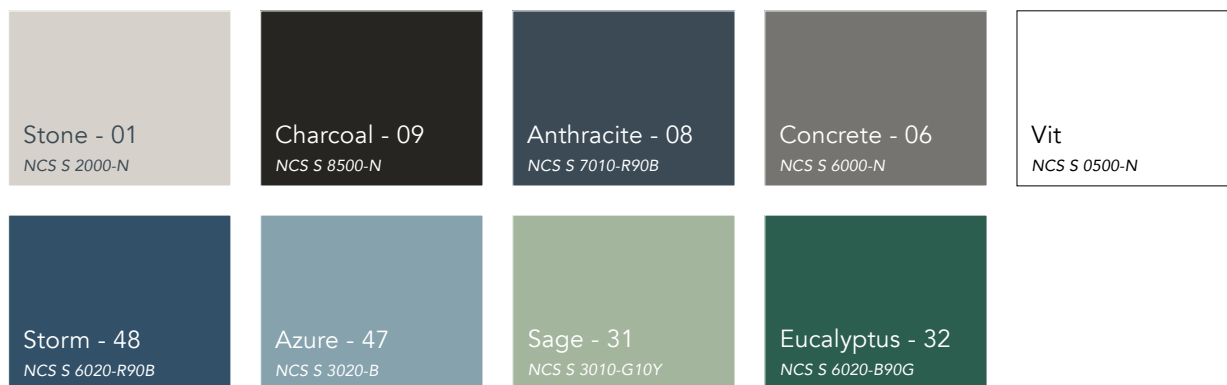

Svart anodiserad ram i en organisk form.

Filtkappa i tre färger: ljusgrå, mörkgrå och vit.

Akustikskivor för dolt montage: Rockfon Blanka®, Rockfon® Sonar® i vitt eller Rockfon Color-all® i 8 standardfärger.

Belastningskapacitet
 17 kg/m

Färger

NCS koden anger närmaste färg. Undertakens exakta färg kan avvika något från tryckta färger beroende på ytskikt och den underliggande stenullens färg.

Filtkappa

Vit Ljusgrå Mörkgrå

Sounds Beautiful

12.2023 | Alla nämnda färgkoder baseras på NCS – Natural Colour System®-egendom och används på licens från NCS Colour AB, Stockholm 2012 eller RAL-färgstandard. Rockfon är ett registrerat varumärke. Vi reserverar oss för tryckfel samt förbehåller oss rätten att vid sortiments och produktionstekniska korrigeringar ändra utan föregående varsel.