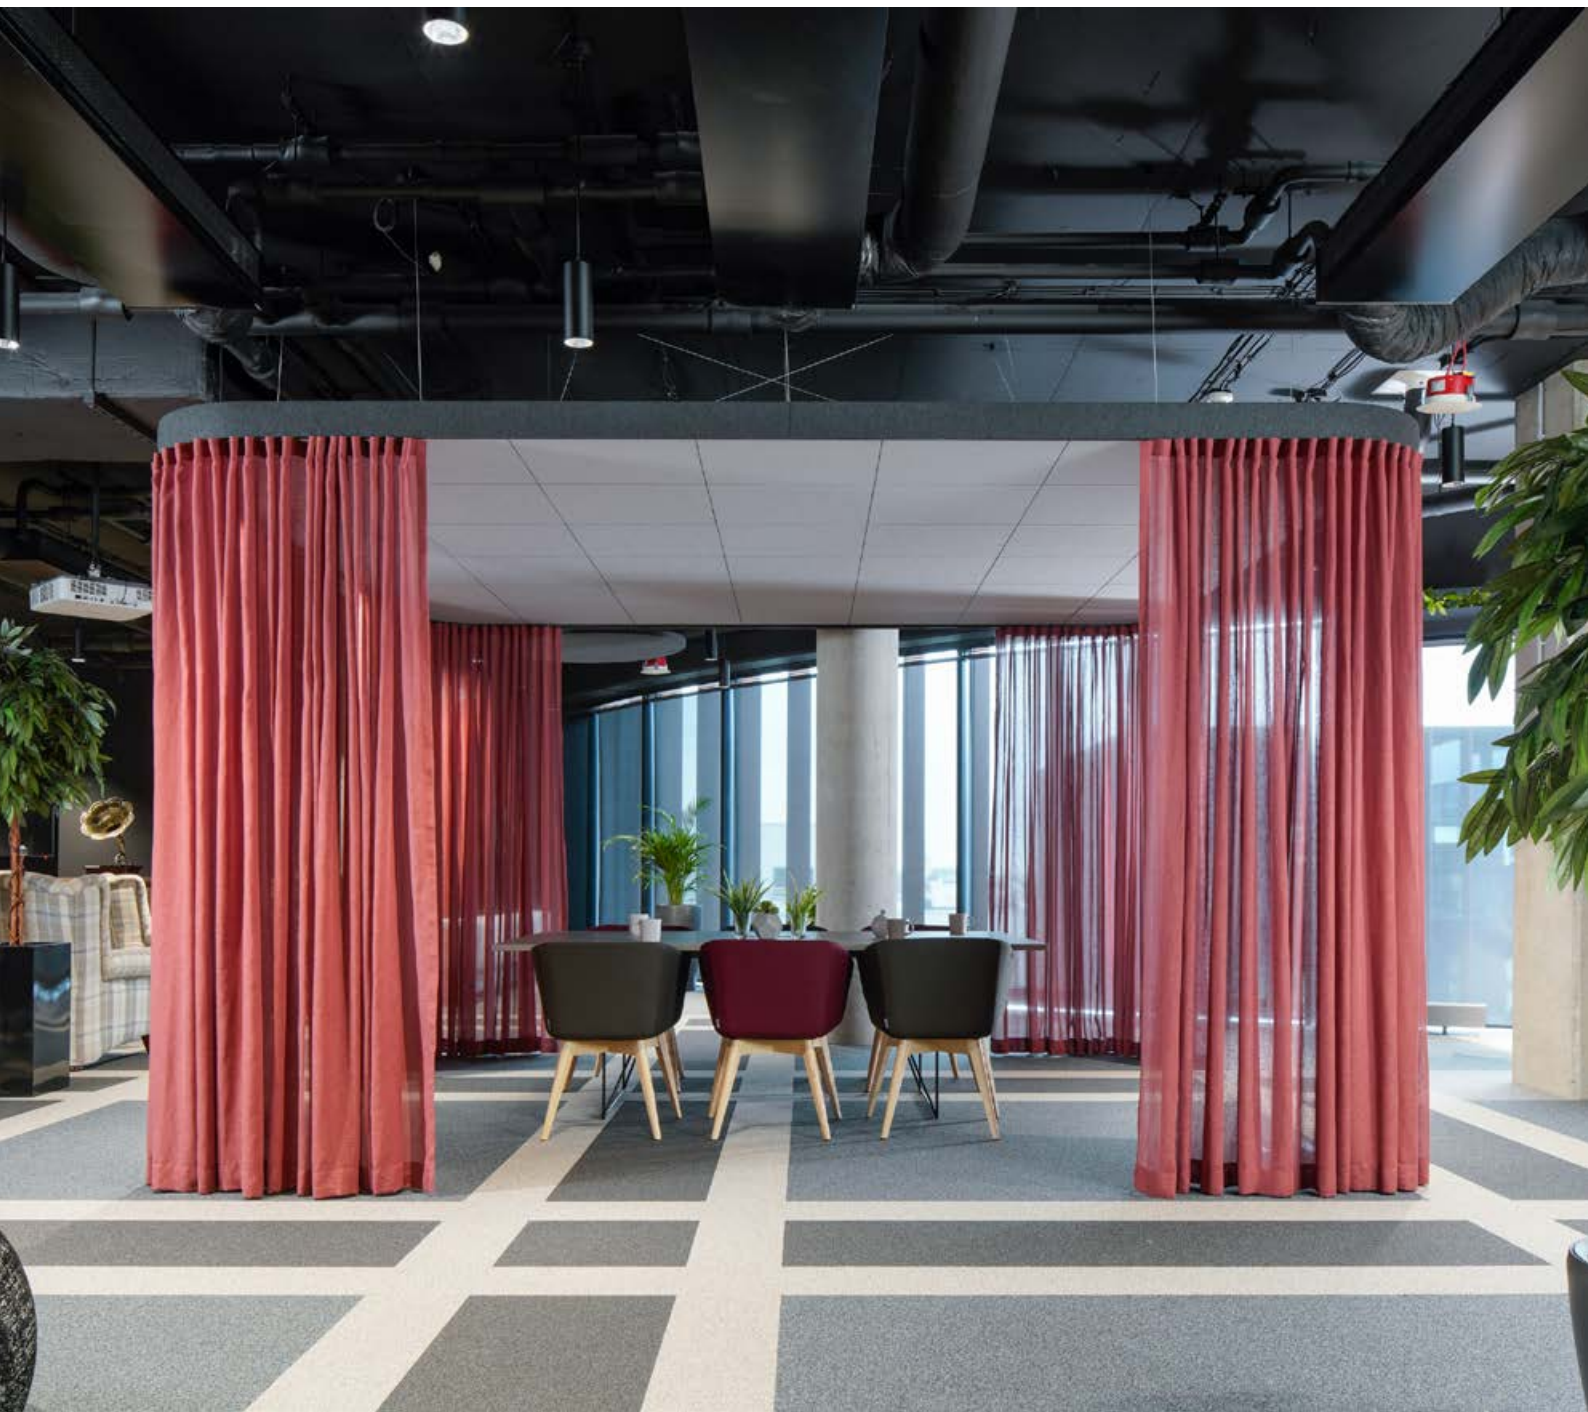

DATABLAD

Rockfon Hub®

Sounds Beautiful

Rockfon Hub®

- Rockfon Hub® ger en mångsidig flexibilitet i olika interiörer genom att skapa rum i rummet som erbjuder människor en plats att tänk, arbeta eller prata i fred.
- De mjuka öarna kan ramas in med filt-kappa eller gardiner och stämningsbelysning för att skapa avskildhet eller mysiga områden där människor kan arbeta produktivt eller mötas utan störning.
- Rockfon Hub® levereras som ett komplett system för att erbjuda enkelt och problemfritt montage.