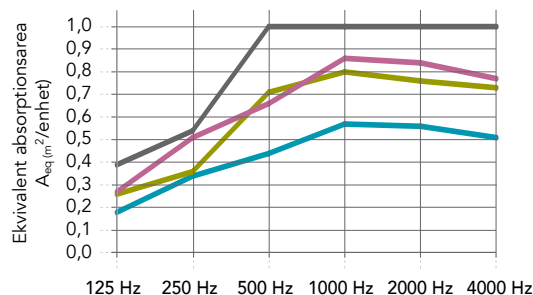

Kant	Former	Modulstorlek (mm)	Vikt (Kg/stk)	Rekommenderat montagesystem	Återvunnet innehåll	Cradle to Cradle Certified®	A1-A3 Produktions- (stadie) påverkan (kg CO ₂ eq/m ²)*	A1-C4 Full livscyklus- påverkan (kg CO ₂ eq/m ²)*
	Rektangel 	1200 x 300 x 50	2,2	Rockfon® System Contour Baffle™	38%		6,08	7,97
		1200 x 600 x 50	4,4	Rockfon® System Contour Baffle™				
		1800 x 300 x 50	3,3	Rockfon® System Contour Baffle™				
		1800 x 600 x 50	6,5	Rockfon® System Contour Baffle™				
	Våg 	1200 x 150-300 x 50	1,7	Rockfon® System Contour Baffle™				
		1200 x 300-450 x 50	2,7	Rockfon® System Contour Baffle™				
		1200 x 450-600 x 50	3,8	Rockfon® System Contour Baffle™				

Kontakta oss för specialstorlekar, leveranstider och ev. minimikvantiteter.

* För fullständig information om miljölivscykeln, se vår produkt EPD tillgänglig på rockfon.link/se-epd. På grund av skillnader i beräkningsmetoder och scenarioantaganden är miljökonsekvensvärden i allmänhet inte direkt jämförbara mellan tillverkare.

Egenskaper

Ljudabsorption

A_{eq} (m²/item)

*) Värden baseras på teoretiska analyser. Mer data finns gällande A_{eq} och α_w värden. För mer information kontakta Rockfon Teknisk support.

	125 Hz	250 Hz	500 Hz	1000 Hz	2000 Hz	4000 Hz
Rektangel 1200x300x50 mm: 1 st (1 baffel/m ² ; radavstånd: 83 cm)	0,18	0,34	0,44	0,57	0,56	0,51
Rektangel 1200x600x50 mm: 1 st (1 baffel/m ² ; radavstånd: 83 cm)	0,26	0,36	0,71	0,80	0,76	0,73
Rektangel 1800x300x50 mm: 1 st (0,7 baffel/m ² ; radavstånd: 83 cm)*	0,27	0,51	0,66	0,86	0,84	0,77
Rektangel 1800x600x50 mm: 1 st (0,7 baffel/m ² ; radavstånd: 83 cm)*	0,39	0,54	1,07	1,20	1,14	1,09