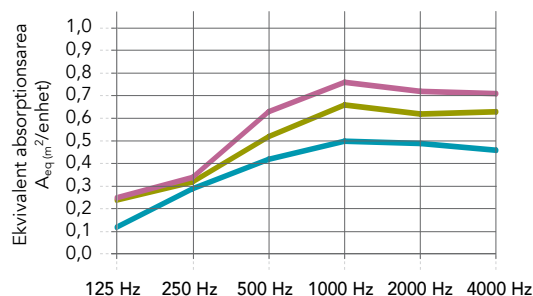

Kontakta oss för specialstorlekar, leveranstider och ev. minimikvantiteter.

* För fullständig information om miljölivscykeln, se vår produkt EPD tillgänglig på rockfon.link/se-epd. På grund av skillnader i beräkningsmetoder och scenarioantaganden är miljökonsekvensvärden i allmänhet inte direkt jämförbara mellan tillverkare.

Egenskaper

Ljudabsorption

A_{eq} (m²/item)

*) Värden baseras på teoretiska analyser. Mer data finns gällande A_{eq} och α_w värden. För mer information kontakta Rockfon Teknisk support.

	125 Hz	250 Hz	500 Hz	1000 Hz	2000 Hz	4000 Hz
Rektangel 1200x300x50 mm: 1 st (1 baffel/m ² ; radavstånd: 83 cm)	0,18	0,34	0,44	0,57	0,56	0,51
Rektangel 1200x600x50 mm: 1 st (1 baffel/m ² ; radavstånd: 83 cm)	0,26	0,36	0,71	0,80	0,76	0,73
Rektangel 1800x300x50 mm: 1 st (0,7 baffel/m ² ; radavstånd: 83 cm)*	0,27	0,51	0,66	0,86	0,84	0,77
Rektangel 1800x600x50 mm: 1 st (0,7 baffel/m ² ; radavstånd: 83 cm)*	0,39	0,54	1,07	1,20	1,14	1,09

	125 Hz	250 Hz	500 Hz	1000 Hz	2000 Hz	4000 Hz
Våg 1200x150/300x50 mm: 1 st (1 baffel/m ² ; radavstånd: 83 cm)	0,12	0,29	0,42	0,50	0,49	0,46
Våg 1200x300/450x50 mm: 1 st (1 baffel/m ² ; radavstånd: 83 cm)	0,24	0,32	0,52	0,66	0,62	0,63
Våg 1200x450/600x50 mm: 1 st (1 baffel/m ² ; radavstånd: 83 cm)	0,25	0,34	0,63	0,76	0,72	0,71