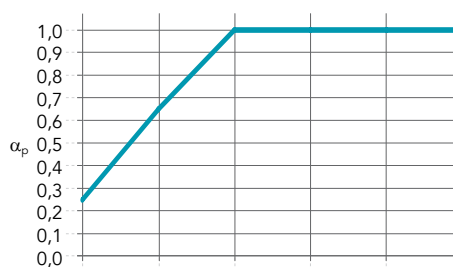

Tjocklek (mm) /
Montagehöjd (mm)

Tjocklek (mm) / Montagehöjd (mm)	125 Hz	250 Hz	500 Hz	1000 Hz	2000 Hz	4000 Hz	α_w	Absorptionsklass	NRC
61 / 61	0,25	0,65	1,00	1,00	1,00	1,00	0,95	A	0,90

Reaktion vid brandpåverkan

B-s1,d0
Enligt EN 13501-1

Rengöring

- Ram: dammsugning, fuktig trasa & skumtvätt med lågt tryck
- Textilduk: dammsugning, fuktig trasa & maskintvätt upp till 70 grader

Hygien

Stenull har inget näringsämne och kan därför inte utgöra grogrund för skadliga mikroorganismer.

Slagtålighet

Rockfon Canva väggabsorbent har testats för slagtålighet enligt EN 13964-Annex D och uppfyller kraven för slagtålighetsklass 2A.

Återvinningsbarhet

Helt återvinningsbar stenull

Inomhusmiljö

Rockfons undertaksprodukter är klassificerade i klass E1 i enlighet med EN 13964 (EN 717-1).

Materialhälsa

Allt material som används i Rockfons produkter är screenade mot den tekniska checklistan A20 och listan över ämnen som är begränsade enligt REACH och innehåller inte så kallade särskilt farliga ämnen (SVHC). Rockfon stenullsfibrer överensstämmer med EU-förordningen för säker fiber och innehar EUCEB-certifiering.