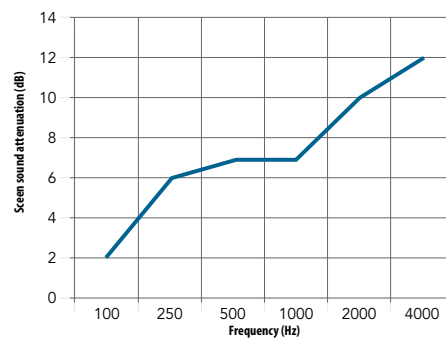

Reaktion vid brandpåverkan
B-s1,d0
Enligt EN 13501-1

Inomhusmiljö
Rockfons undertaksprodukter är klassificerade i klass E1 i enlighet med EN 13964 (EN 717-1).

Rengöring

- Ram: dammsugning, fuktig trasa & skumtvätt med lågt tryck
- Textilduk: dammsugning, fuktig trasa & maskintvätt upp till 70 grader

Materialhälsa
Allt material som används i Rockfons produkter är screenade mot den tekniska checklistan A20 och listan över ämnen som är begränsade enligt REACH och innehåller inte så kallade särskilt farliga ämnen (SVHC). Rockfon stenuullsfibrer överensstämmer med EU-förordningen för säker fiber och innehar EUCEB-certifiering.

Hygien
Stenuull har inget näringsämne och kan därför inte utgöra grogrund för skadliga mikroorganismer.

Återvinningsbarhet
Helt återvinningsbar stenuull