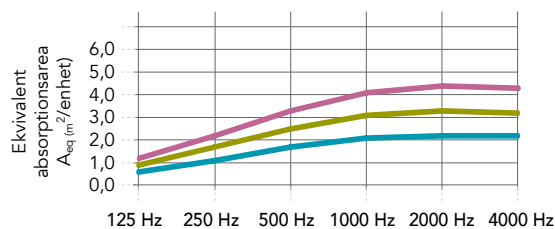

## Egenskaper

**Ljudabsorption**  
 $A_{eq}$  (m<sup>2</sup>/enhet)

125 Hz 250 Hz 500 Hz 1000 Hz 2000 Hz 4000 Hz

1,08 m <sup>2</sup> (600 x 1800 mm)	0,55	1,10	1,65	2,05	2,20	2,15
1,62 m <sup>2</sup> (900 x 1800 mm)	0,85	1,65	2,45	3,10	3,30	3,20
2,16 m <sup>2</sup> (1200 x 1800 mm)	1,15	2,20	3,30	4,10	4,35	4,30