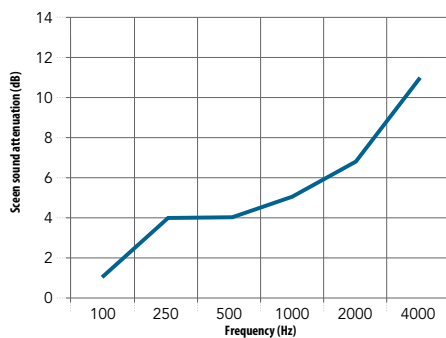

Total size of test object:
4,80 x 1,80m

Frequency (Hz)	Seen sound attenuation (dB)
125	2
250	6
500	7
1000	7
2000	10
4000	12

ΔL_s	7
$\Delta L_{s,w}$	7