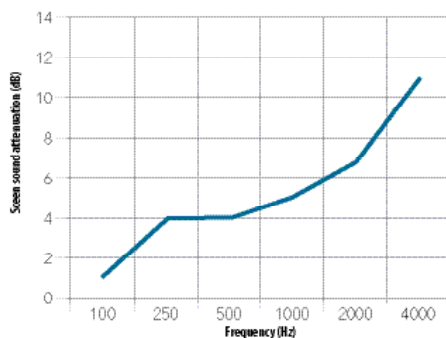

Total size of test object:

4,80 x 1,80m

Frequency (Hz)	Screen sound attenuation (dB)
125	2
250	6
500	7
1000	7
2000	10
4000	12

ΔL_{S}	7
$\Delta L_{S,W}$	7