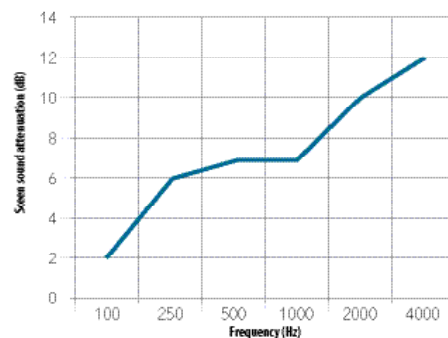

ΔL_{S}	5
$\Delta L_{S,W}$	4

Total size of test object:

4,80 x 1,80m

Frequency (Hz)	Screen sound attenuation (dB)
125	2
250	6
500	7
1000	7
2000	10
4000	12

ΔL_{S}	7
$\Delta L_{S,W}$	7

Reakcja na ogień

B-s1,d0