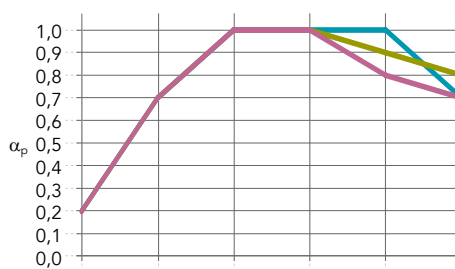

Produkt	Obraz produktu	Nazwa elementu	Długość x Szerokość x Wysokość (mm)	Ilość w opakowaniu: szt.	Ilość w opakowaniu: kg
LAM MID		Profil poziomy Rockfon Lamella - środek	2400 x 45 x 51,8	3	4,22
LAM TB		Profil poziomy Rockfon Lamella - góra/dół	2400 x 45 x 51,6	2	2,92
LAM END		Pionowy profil skrajny Rockfon Lamella - lewy/prawy	2474 x 44,7 x 9	2	1,12
LAM CON		Pionowy profil skrajny Rockfon Lamella - Końcowy łącznik kątowy	59,6 x 25 x 24,6	10	0,4
LAM BS		Profil poziomy Rockfon Lamella - Podstawka	35 x 30 x 15,3	10	0,1
LAM CON		Klips montażowy Rockfon Lamella	29,9 x 20,5 x 13,3	200	1,03
		Panel dźwiękochłonny Rockfon Lamella Charcoal	600 x 600 x 40	8	18,6
LAM 44		Listwa Rockfon Lamella - Jasny Dąb 2474 44 12	2474 x 44 x 12	10	6
		Listwa Rockfon Lamella - Dąb 2474 44 12		10	6
		Listwa Rockfon Lamella - Dąb wędzony 2474 44 12		10	6
LAM 39		Listwa Rockfon Lamella - Jasny Dąb 2474 39 21	2474 x 39 x 21	10	11,2
		Listwa Rockfon Lamella - Dąb 2474 39 21		10	11,2
		Listwa Rockfon Lamella - Dąb wędzony 2474 39 21		10	11,2
LAM 34		Listwa Rockfon Lamella - Jasny Dąb 2474 34 30	2474 x 34 x 30	10	13,8
		Listwa Rockfon Lamella - Dąb 2474 34 30		10	13,8
		Listwa Rockfon Lamella - Dąb wędzony 2474 34 30		10	13,8
LAM GR		Wzornik do pozycjonowania klipsów Rockfon Lamella	458 x 40 x 40	1	0,34
LAM CON		Profil poziomy Rockfon Lamella - Środkowy łącznik płaski	66 x 24,95 x 2	10	0,4

Właściwości

Pochłanianie dźwięku

α_w : do 0,90 (Klasa A)
(Testowany kompletny system)

	125 Hz	250 Hz	500 Hz	1000 Hz	2000 Hz	4000 Hz	α_w	Klasa pochłaniania	NRC
Rockfon Lamella 34x30 mm + absorber 40 mm	0,20	0,70	1,00	1,00	1,00	0,70	0,90	A	-
Rockfon Lamella 39x21 mm + absorber 40 mm	0,20	0,70	1,00	1,00	0,90	0,80	0,90	A	-
Rockfon Lamella 44x12 mm + absorber 40 mm	0,20	0,70	1,00	1,00	0,80	0,70	0,85	B	-