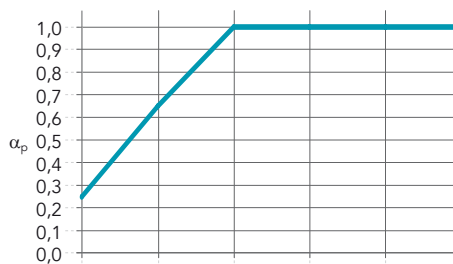

Grubość (mm) /
Podwieszenie (mm)

Grubość (mm) / Podwieszenie (mm)	125 Hz	250 Hz	500 Hz	1000 Hz	2000 Hz	4000 Hz	α_w	Klasa pochłaniania	NRC
61 / 61	0,25	0,65	1,00	1,00	1,00	1,00	0,95	A	0,90

Reakcja na ogień

B-s1,d0

Zgodnie z EN 13501-1

Czyszczenie

- Rama: Odkurzacz, wilgotna ściereczka, czyszczenie pianą pod niskim ciśnieniem
- Płótno: Odkurzacz, wilgotna ściereczka, standardowe pranie w temperaturze do 70 stopni C

Higiena

Skalna wełna mineralna jest odporna na rozwój mikroorganizmów. Produkty Rockfon posiadają Atest Higieniczny PZH

Odporność na uderzenie

Odporność na uderzenia panelu ściennego Rockfon Canva była testowana zgodnie z normą EN 13964 - Załącznik D i spełnia wymogi klasy 2A.

Zdolność do recyklingu

Skalna wełna mineralna z możliwością pełnego recyklingu

Klimat wewnętrzny

Produkty Rockfon zostały sklasyfikowane jako E1 zgodnie z normą EN 13964 (EN 717-1).

Bezpieczeństwo materiału dla zdrowia

Wszystkie materiały użyte w produktach Rockfon są sprawdzane w odniesieniu do technicznej listy kontrolnej A20 i wykazu substancji podlegających ograniczeniom na mocy rozporządzenia REACH. Nie zawierają substancji wzbudzających szczególnie duże obawy (SVHC). Włókna wełny skalnej Rockfon są zgodne z przepisami UE w zakresie bezpieczeństwa włókien. Otrzymały certyfikat EUCEB.