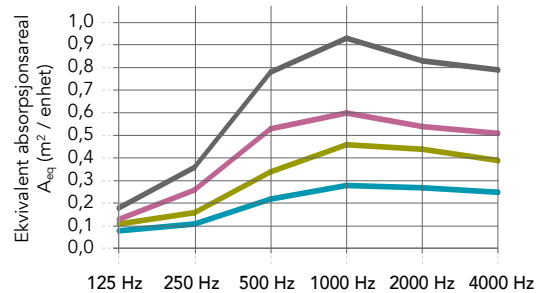

Egenskaper

Lydabsorpsjon

A_{eq} (m²/enhet)

C - Avstand mellom baffelrekkene.

H - Nedpendlingshøyde:

Avstand fra overkant baffel til det bærende laget.

	125 Hz	250 Hz	500 Hz	1000 Hz	2000 Hz	4000 Hz
1200x300x50 (4F) - Baffelrekker, C300, H300	0,08	0,11	0,22	0,28	0,27	0,25
1200x300x50 (4F) - Baffelrekker, C600, H300	0,11	0,16	0,34	0,46	0,44	0,39
1200x600x50 (4F) - Baffelrekker, C600, H300	0,13	0,26	0,53	0,60	0,54	0,51
1200x600x50 (4F) - Baffelrekker, C1200, H300	0,18	0,36	0,78	0,93	0,83	0,79

	125 Hz	250 Hz	500 Hz	1000 Hz	2000 Hz	4000 Hz
1200x300x50 (4F) - Baffelrekker, C300, H40	0,12	0,16	0,21	0,31	0,28	0,26
1200x300x50 (4F) - Baffelrekker, C600, H40	0,18	0,25	0,33	0,48	0,45	0,44
1200x600x50 (4F) - Baffelrekker, C600, H40	0,19	0,29	0,53	0,61	0,55	0,54
1200x600x50 (4F) - Baffelrekker, C1200, H40	0,27	0,45	0,77	0,88	0,83	0,85

Reaksjon på brann

A2-s1,d0

Lysrefleksjon

Hvit (77%)

Charcoal (4%)

Color-all (avhenger av fargen)

Rengjøring

- Støvsuging

Hygiene

Steinull danner ingen grobunn for mikroorganismer

Belastningssikkerhet

Klasse B

I henhold til EN13964:2014

Korrosjonsbestandig

Klasse B (EN13964:2014)

Resirkulerbarhet

Fullt ut resirkulerbar steinull

Inneklima

Rockfon himlingsprodukter er klassifisert i klasse E1 in i samsvar med EN 13964 (EN 717-1). Rockfon himlingsprodukter har et svært lavt utslipp av VOC. Et utvalg Rockfon-produkter har oppnådd følgende ytelsesnivåer og merkinger for innendørs luftutslipp:

Materiell helse

Alle materialer som brukes i Rockfon produkter er kontrollert opp mot sjekklister A20 og listen over stoffer som er begrenset under REACH og inneholder ikke stoffer som gir stor grunn til bekymring (SVHC). Rockfon steinullfibre samsvarer med EU-forordningen om sikre fibre og har en EUCEB-sertifisering.