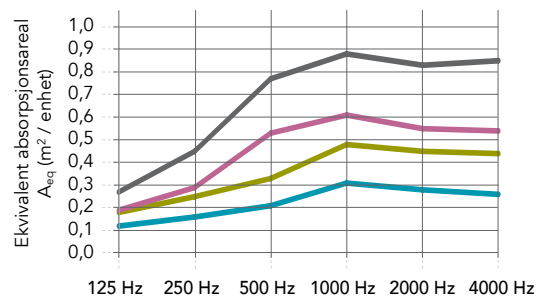

## Egenskaper

### Lydabsorpsjon

$A_{eq}$  (m<sup>2</sup>/enhet)

C - Avstand mellom baffelrekkene.

H - Nedpendlingshøyde:

Avstand fra overkant baffel til det bærende laget.

	125 Hz	250 Hz	500 Hz	1000 Hz	2000 Hz	4000 Hz
1200x300x50 (4F) - Baffelrekker, C300, H300	0,08	0,11	0,22	0,28	0,27	0,25
1200x300x50 (4F) - Baffelrekker, C600, H300	0,11	0,16	0,34	0,46	0,44	0,39
1200x600x50 (4F) - Baffelrekker, C600, H300	0,13	0,26	0,53	0,60	0,54	0,51
1200x600x50 (4F) - Baffelrekker, C1200, H300	0,18	0,36	0,78	0,93	0,83	0,79