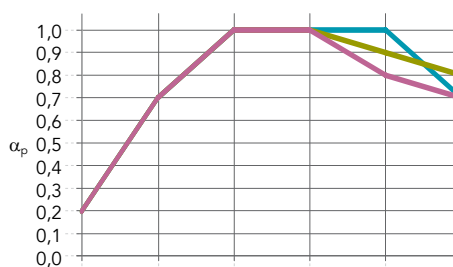

Produktgruppe	Bilde	Komponent	Lengde x Bredde x Tykkelse (mm)	Stk. pr. pakke	Kg pr. pakke
LAM MID		Rockfon Lamella horisontal montage profil	2400 x 45 x 51,8	3	4,22
LAM TB		Rockfon Lamella horisontal topp/bunn profil	2400 x 45 x 51,6	2	2,92
LAM END		Rockfon Lamella vertikal endeprofil	2474 x 44,7 x 9	2	1,12
LAM CON		Rockfon Lamella hjørnebeslag til montage av vertikalt endeprofil	59,6 x 25 x 24,6	10	0,4
LAM BS		Rockfon Lamella avstandsbumnstykke	35 x 30 x 15,3	10	0,1
LAM CON		Rockfon Lamella montasjeklips	29,9 x 20,5 x 13,3	200	1,03
		Rockfon Lamella akustikkplate Charcoal	600 x 600 x 40	8	18,6
LAM 34		Rockfon Lamella lamell lys eik 2474 34 30	2474 x 34 x 30	10	13,8
		Rockfon Lamella lamell eik 2474 34 30		10	13,8
		Rockfon Lamella lamell mørk eik 2474 34 30		10	13,8
LAM 39		Rockfon Lamella lamell lys eik 2474 39 21	2474 x 39 x 21	10	11,2
		Rockfon Lamella lamell eik 2474 39 21		10	11,2
		Rockfon Lamella lamell mørk eik 2474 39 21		10	11,2
LAM 44		Rockfon Lamella lamell lys eik 2474 44 12	2474 x 44 x 12	10	6
		Rockfon Lamella lamell eik 2474 44 12		10	6
		Rockfon Lamella lamell mørk eik 2474 44 12		10	6
LAM GR		Rockfon Lamella avstandsmåler til plassering av montasjeklips	458 x 40 x 40	1	0,34
LAM CON		Rockfon Lamella skjøtelask til horisontalt profil	66 x 24,95 x 2	10	0,4

Egenskaper

Lydabsorpsjon

α_w : op til 0,90 (klasse A)
(Komplett system testet)

	125 Hz	250 Hz	500 Hz	1000 Hz	2000 Hz	4000 Hz	α_w	Absorpsjonsklasse	NRC
Rockfon Lamella 34x30 mm + plate 40 mm	0,20	0,70	1,00	1,00	1,00	0,70	0,90	A	-
Rockfon Lamella 39x21 mm + plate 40 mm	0,20	0,70	1,00	1,00	0,90	0,80	0,90	A	-
Rockfon Lamella 44x12 mm + plate 40 mm	0,20	0,70	1,00	1,00	0,80	0,70	0,85	B	-