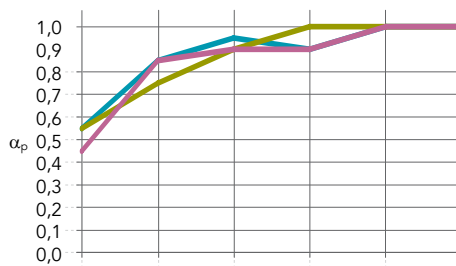

Bruksområder

- Kontor
- Sport & Fritid
- Utdanning
- Detaljhandel

Produktgruppe	Bilde	Komponent	Lengde x bredde x høyde (mm)	Stk. pr. pakke	Kg pr. pakke
		Rockfon Blanka®	600 x 600 x 22	10	13,3
		Rockfon Color-all®		10	13,3
HUB FRS		Rammeprofil rett	1800 x 35 x 110	2	8,2
			2400 x 35 x 110	2	11
			3000 x 35 x 110	2	13,8
			3600 x 35 x 110	2	16,5
HUB FRC		Rammeprofil hjørne	1066 x 35 x 110	4	9,8
HUB CAS		Bæreprofil	868 x 40 x 40	1	1,8
			1200 x 40 x 40	1	2,4
			2976 x 40 x 40	1	6
			3576 x 40 x 40	1	7,2
HUB CON		Skjøtelask til bæreprofil			
HUB SCREW M6		Settskrue			
		Skjøtebeslag			
HUB CON		Innvendig hjørnebeslag			
		Avstandsbeslag			
HUB HHSS		Låsemutter			
HUB WIRE		Vertikalt wireset			
		Wireset til avstivning av Rockfon Hub			
HUB GLI		Gardinglidere			
HUB FELT		Filttrekk			
HUB MOLD		Tilskjæringsmal		1	0,5
T24 MR CL&HK		Bæreprofil T24 C/H38	3600 x 24 x 38	15	19,5
T24 CT CLICK		Tverrprofil T24 C38	600 x 24 x 38	45	8,2

Egenskaper

Lydabsorpsjon
 α_w : 0,95 (Class A)

Kant: Tykkelse (mm) /
 konstruksjonshøyde (mm)

	125 Hz	250 Hz	500 Hz	1000 Hz	2000 Hz	4000 Hz	α_w	Absorpsjonsklasse	NRC
Blanka X: 22 / 200	0,55	0,85	0,95	0,90	1,00	1,00	0,95	A	0,95
Blanka X: 22 / 1000	0,55	0,75	0,90	1,00	1,00	1,00	0,95	A	0,95
Color-all X: 22 / 200	0,45	0,85	0,90	0,90	1,00	1,00	0,95	A	0,95