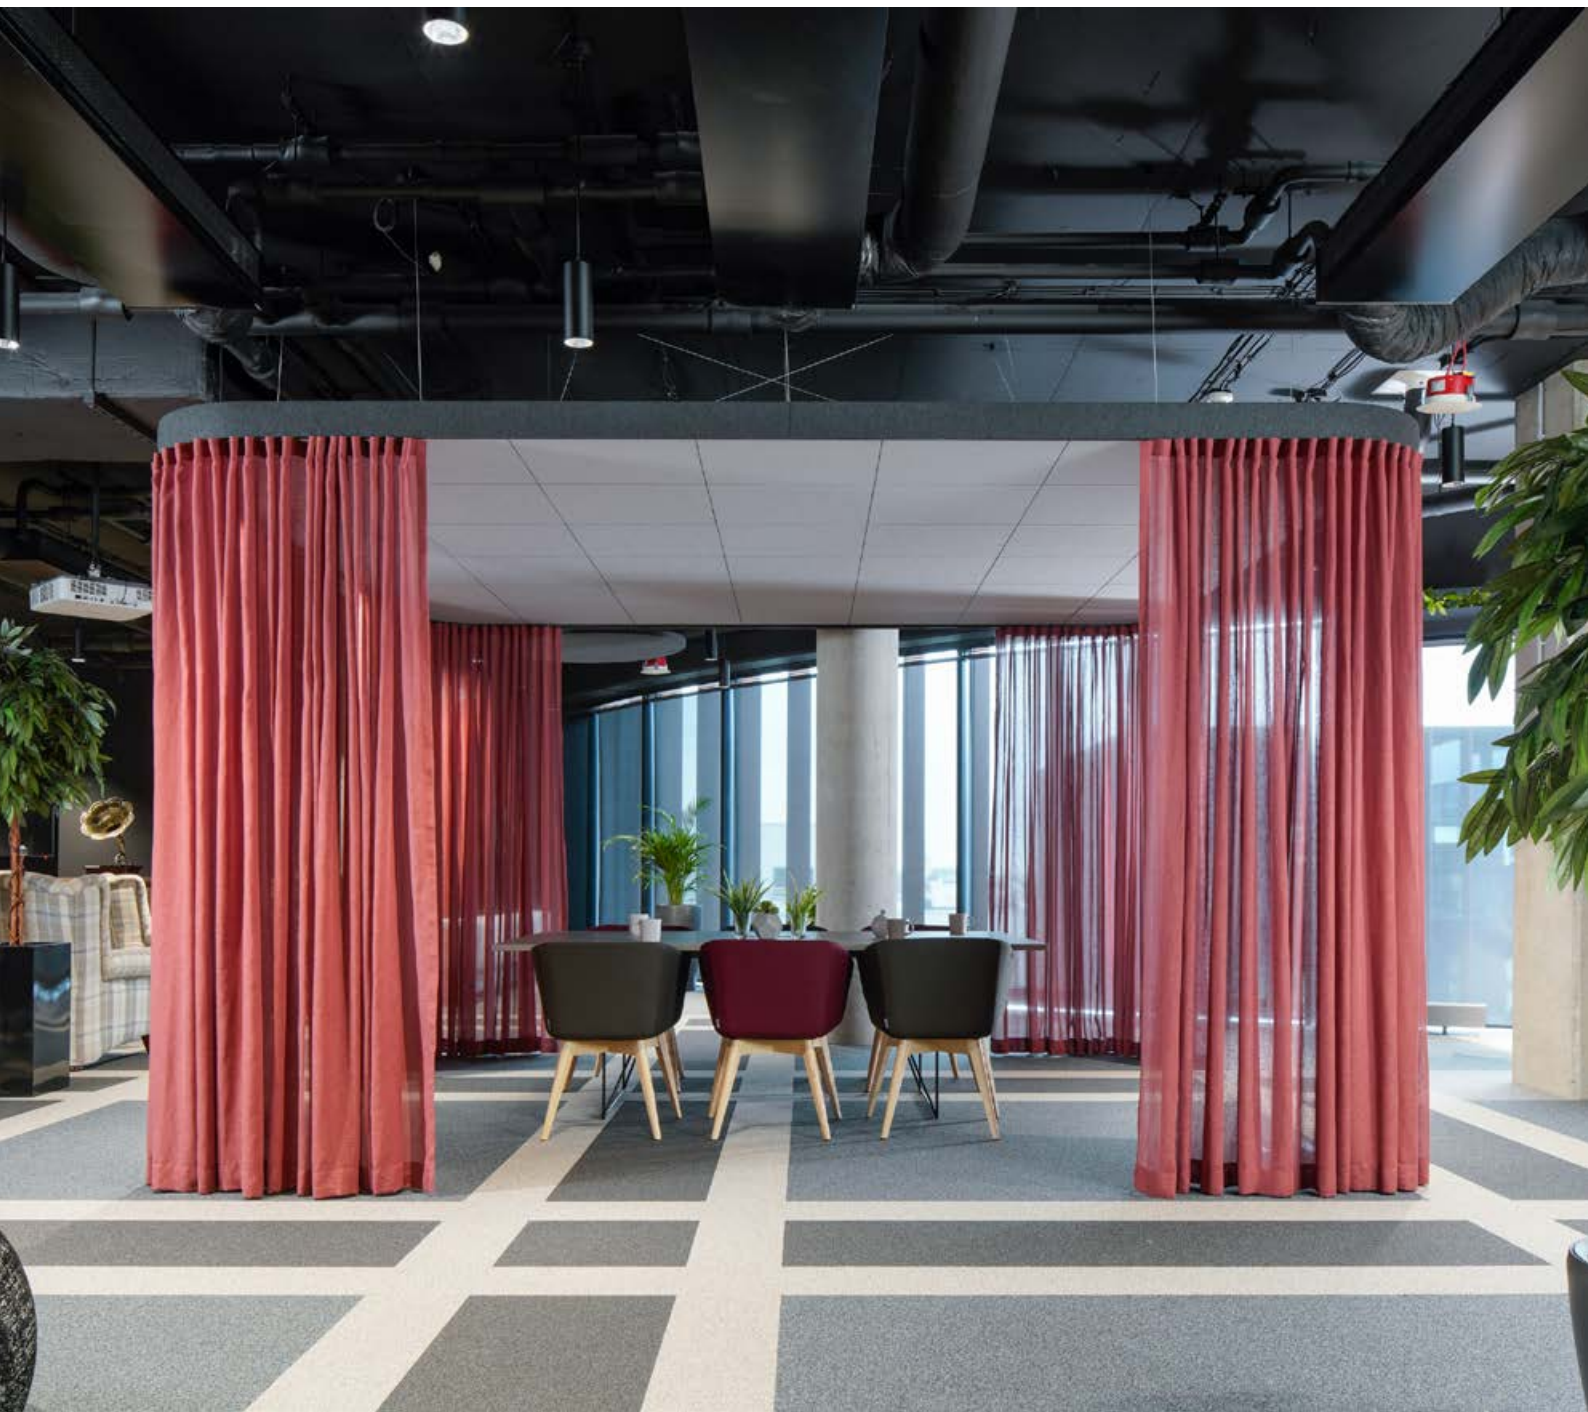

DATABLAD

Rockfon Hub®

Sounds Beautiful

Rockfon Hub®

- Rockfon Hub® gir deg et multifunksjonelt område og designmuligheter til ditt interiør. Den fungerer som et rom i rommet og skaper et fleksibelt sted hvor folk kan tenke, arbeide eller snakke i fred og ro
- De myke kurvene på flåtens ramme kan fremheves med et trekk av filt, stemningsbelysning og gardiner i forskjellige tykkelser for å skape et rolig og hyggelig område, hvor folk kan arbeide produktivt uten forstyrrelser
- Rockfon Hub® leveres som et komplett sett, slik at det oppnås en enkel og problemfri installasjon (belysning og gardiner er ikke med i Rockfons sortiment og leveres ikke ved bestilling av Rockfon Hub®)