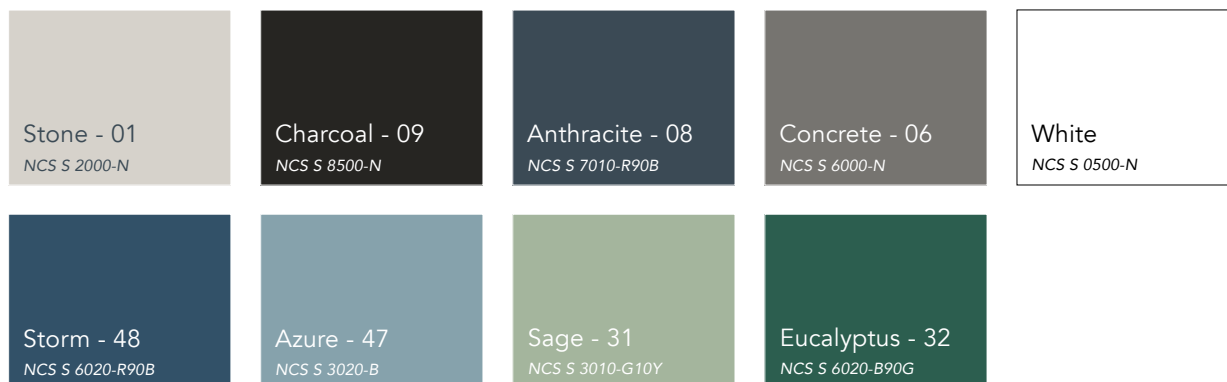

Sort anodisert aluminiumsramme forberedt med spor til gardin. Filt i tre forskjellige farger: Lys grå, mørk grå, hvit.

Plater med skjulte kanter: Rockfon Blanka® (hvit) eller Rockfon Color-all® i farger.

Reaksjon på brann
 A1
 (Plater og profilkomponenter)

Resirkulerbarhet
 Fullt ut resirkulerbar steinull

Rengjøring
 - Støvsuging

Inneklima
 Rockfon himlingsprodukter er klassifisert i klasse E1 i samsvar med EN 13964 (EN 717-1).

Bæreevne
 17 kg/m

Farger

NCS-koder er den koden som er nærmest den reelle fargen. Den faktiske fargen på flåtene kan avvike noe fra de trykte farger på grunn av overflatens tekstur og den underliggende fargen på steinullen.

Filttrekk

Hvit

Lys grå

Mørk grå

12.2023 | Alle fargekoder som er nevnt her, er basert på NCS - Natural Colour System[®], som tilhører og brukes på lisens fra NCS Colour AB, Stockholm (2012), eller på fargestandarden RAL. Rockfon er et registrert varemerke. Det tas forbehold for trykktfeil samt for sortiments- og produktekniske endringer uten forutgående varsel.