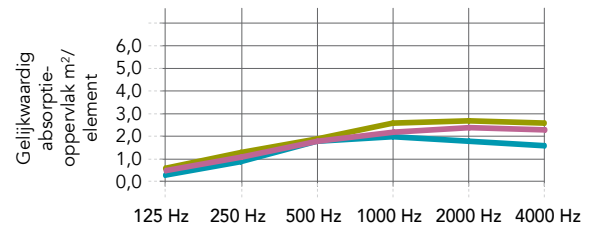

Kontakt oss for spesielle former, størrelser, tosidet malt Eclipse Customised, leveringstid og minimum ordremengder.

* For fullstendig informasjon om miljøpåvirkning, se våre produkt-EPDer tilgjengelig på rockfon.link/no-epd. På grunn av forskjeller i beregningsmetoder og scenariorutsetninger, er miljøpåvirkningsverdiene generelt ikke direkte sammenlignbare mellom produsenter.

Egenskaper

Lydabsorpsjon

A_{eq} (m²/enhet)

* Avstanden mellom de enkelte flåter er 2 m eller mer. Kontakt Rockfon ved spørsmål vedrørende akustiske data.

	125 Hz	250 Hz	500 Hz	1000 Hz	2000 Hz	4000 Hz
Vierkant 1160 enkelvoudig* (afhanghoogte: 15 mm)	0,3	0,9	1,8	2,0	1,8	1,6
Vierkant 1160 enkelvoudig* (afhanghoogte 500mm)	0,6	1,3	1,9	2,6	2,7	2,6
Vierkant 1160 serie van 6 panelen, 300mm afstand (afhanghoogte 500mm)	0,5	1,1	1,8	2,2	2,4	2,3