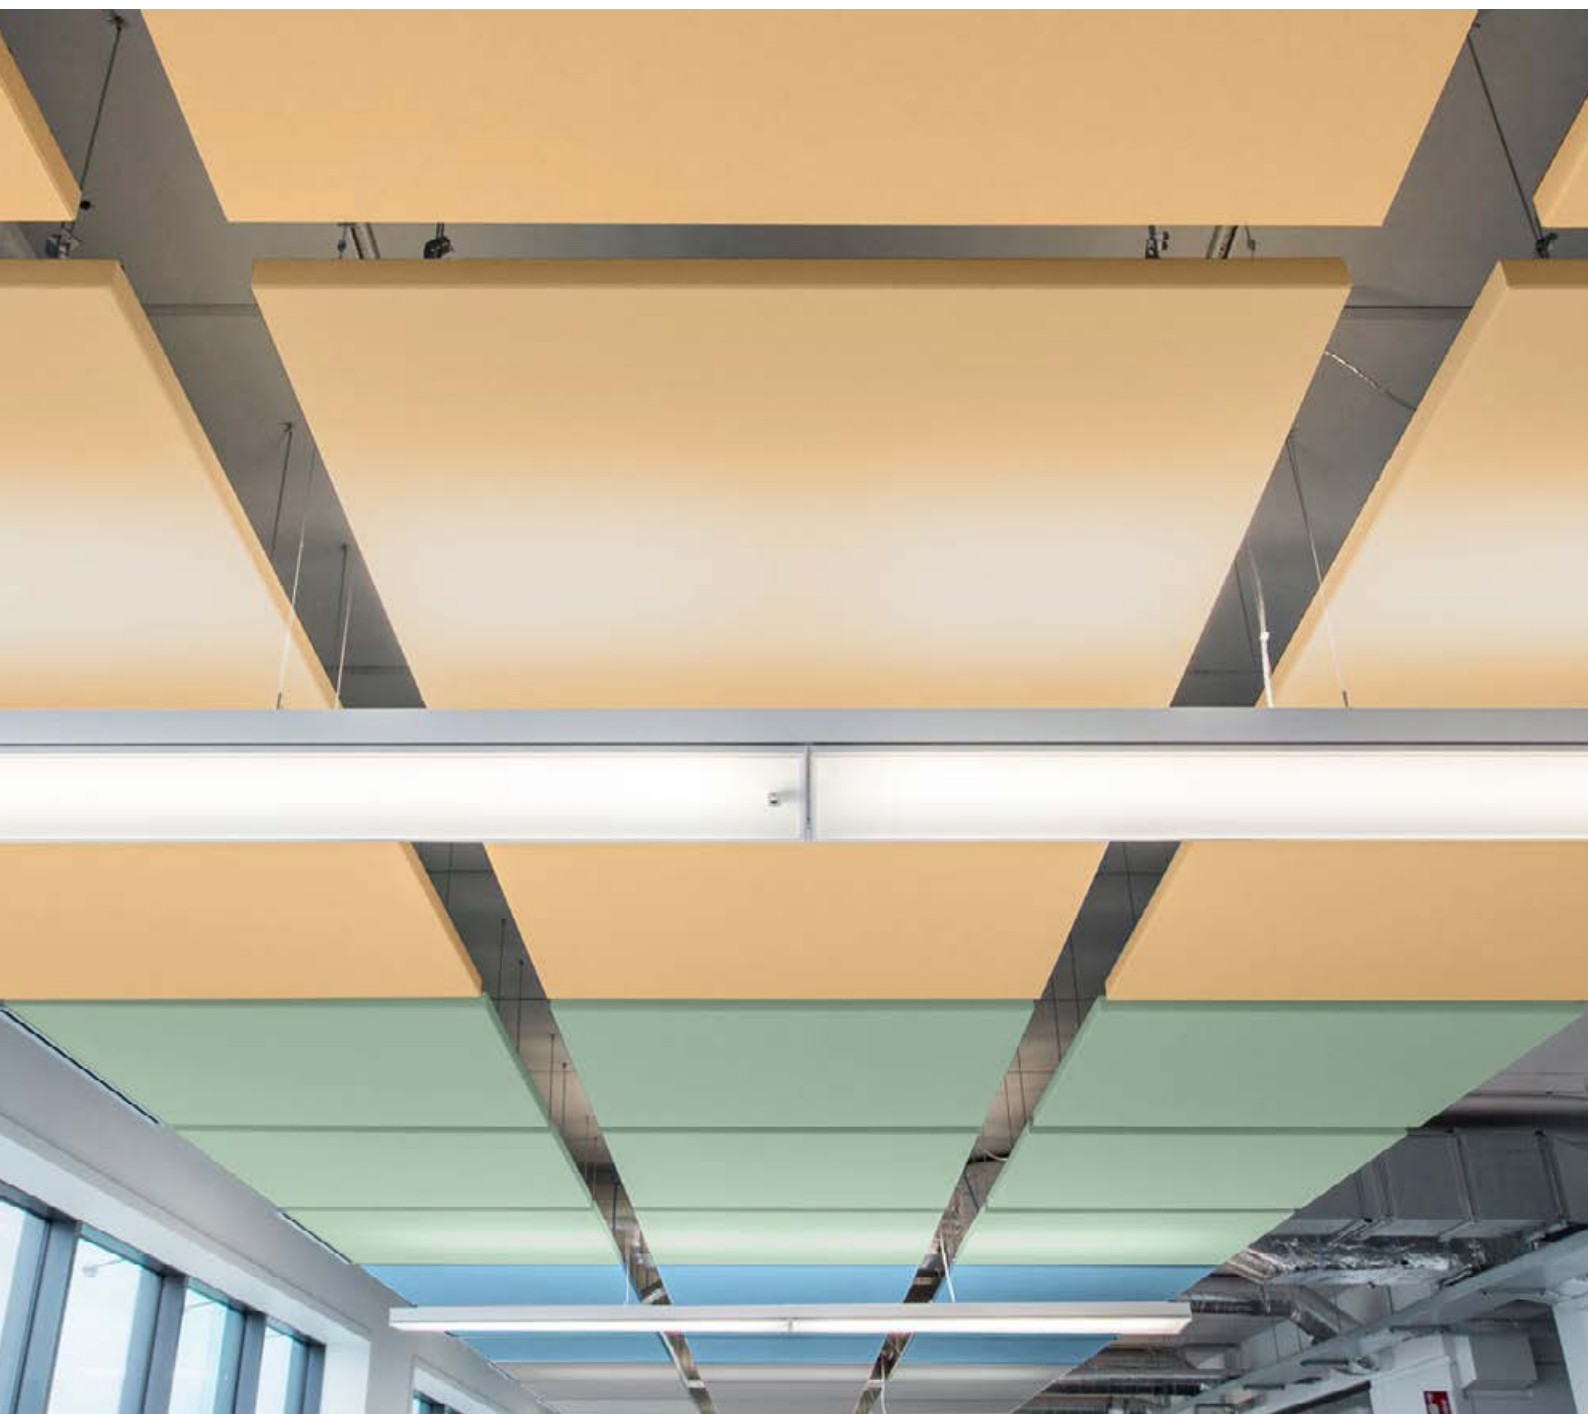

DATABLAD

Rockfon® Eclipse™ Colour

Sounds Beautiful

Rockfon® Eclipse™ Colour

- Rammeløs, innovativ og estetisk akustisk flåte med en glatt og matt farget overflate
- Rockfon Eclipse Colour er tilgjengelig i to former (sirkel og kvadrat) og 11 eksklusive farger fra vårt Rockfon Color-all sortiment. Til inspirasjon og forbedring av ditt interiørdesign
- Subtile, men lekende farger som er laget for å kunne mixe og matche enten i samme rom eller i forskjellige områder av en bygning
- Rask og enkel montasje. Rockfon Eclipse kan benyttes alene, eller der en tradisjonell nedhengt himling ikke kan monteres
- Baksiden gir en fremragende refleksjon av både varme og lys, derfor er produktet perfekt til installasjoner der det er behov for termisk masse

Produktbeskrivelse

- Steinullspalte
- Forside: Glatt, matt farget fleece
- Bakside: Hvit baksidfleece
- Malte kanter

Bruksområder

- Detaljhandel
- Utdanning
- Kontor
- Sport & Fritid

Kant	Form	Modulmål (mm)	Vekt (Kg/stk)	MKH / MKH for demontasje (mm)	Anbefalt montagesystem	Resirkulert innhold	Cradle to Cradle Certified®	A1-A3 Innvirkning fra produksjon (kg CO ₂ eq/m ²)*	A1-C4 Full livssyklus innvirkning (kg CO ₂ eq/m ²)*
A	Kvadrat 	1160 x 1160 x 40	9	55 / - 190 / -	Rockfon® System Eclipse Island™	37%		6,31	8,21
	Sirkel 		7	190 / -	Rockfon® System Eclipse Island™				