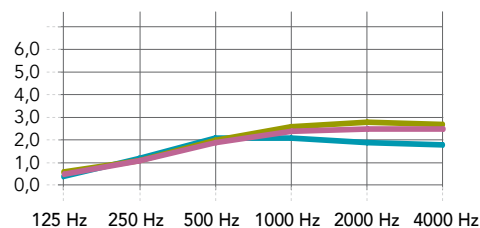

NCS kodene er den koden som er nærmest den reelle fargen. Himlingsplatens reelle farge kan avvike noe fra de trykte fargene grunnet fleecens struktur samt steinullens farge. Prøver av den fargede fleecen kan leveres på forespørsel.

Egenskaper

Lydabsorpsjon

A_{eq} (m²/enhet)

* Avstanden mellom de enkelte flåter er 2 m eller mer. Kontakt Rockfon ved spørsmål vedrørende akustiske data.

	125 Hz	250 Hz	500 Hz	1000 Hz	2000 Hz	4000 Hz
Sirkel 1160 enkelt flåte* (konstruksjonshøyde 45 mm)	0,3	0,9	1,8	1,7	1,5	1,4
Sirkel 1160 enkelt flåte* (konstruksjonshøyde 500 mm)	0,6	1,0	1,7	2,2	2,2	2,2
Sirkel 1160, område med 2 x 4 flåter, 300 mm avstand (konstruksjonshøyde 500 mm)	0,4	1,0	1,5	2,0	2,1	2,1