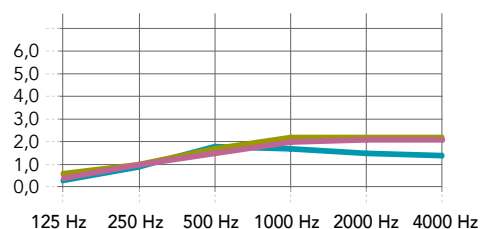

MKH = Minste konstruksjonshøyde

* For fullstendig informasjon om miljøpåvirkning, se våre produkt-EPDer tilgjengelig på rockfon.link/no-epd. På grunn av forskjeller i beregningsmetoder og scenariorutsetninger, er miljøpåvirkningsverdiene generelt ikke direkte sammenlignbare mellom produsenter.

NCS kodene er den koden som er nærmest den reelle fargen. Himlingsplatens reelle farge kan avvike noe fra de trykte fargene grunnet fleecens struktur samt steinullens farge. Prøver av den fargede fleecen kan leveres på forespørsel.

Egenskaper

Lydabsorpsjon

A_{eq} (m²/enhet)

* Avstanden mellom de enkelte flåter er 2 m eller mer. Kontakt Rockfon ved spørsmål vedrørende akustiske data.

	125 Hz	250 Hz	500 Hz	1000 Hz	2000 Hz	4000 Hz
Sirkel 1160 enkelt flåte* (konstruksjonshøyde 45 mm)	0,3	0,9	1,8	1,7	1,5	1,4
Sirkel 1160 enkelt flåte* (konstruksjonshøyde 500 mm)	0,6	1,0	1,7	2,2	2,2	2,2
Sirkel 1160, område med 2 x 4 flåter, 300 mm avstand (konstruksjonshøyde 500 mm)	0,4	1,0	1,5	2,0	2,1	2,1