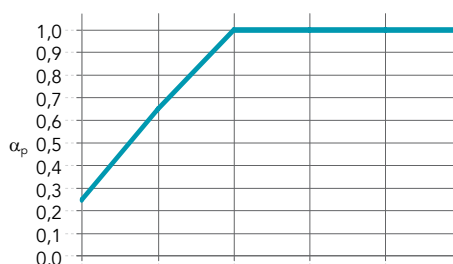

| Modulmål (Bredde x Høyde x Dybde) (mm) | Vekt (Kg/stk) |
|--|------------------|
| 600 x 900 x 61 | 5,0 |
| 1200 x 900 x 61 | 8,5 |
| 1800 x 1200 x 61 | 14,5 |
| 2400 x 1200 x 61 | 18,5 |
| 3000 x 1200 x 61 | 22,5 |
| 900 x 1800 x 61 | 12,0 |
| 2400 x 1800 x 61 | 25,0 |

Rammedybden er alltid 61 mm. Det er mulig å tilpasse modulmålet.

Minimum størrelse (B x H): 600 x 600

Maksimal størrelse: (B x H): 4000 x 1800

Egenskaper

Lydabsorpsjon
 α_w : 0,95 (Klasse A)

Tykkelse (mm) /
 konstruksjonshøyde (mm)