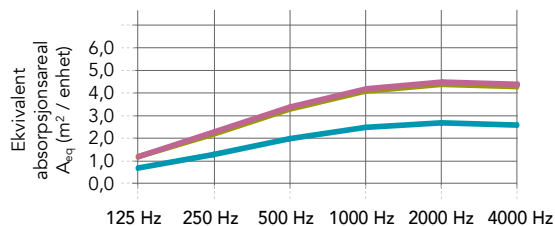

Minimum størrelse (B x H): 800 x 1000

Maksimal størrelse: (B x H): 2400 x 2000

Benalternativer

Flat, forhøyet og med hjul i to farger som matcher rammene.

Egenskaper

Lydabsorpsjon
 A_{eq} (m²/enhet)

Skjermlyddemping
 Skjermveggen reduserer lydnivået (lydtryknivå) mellom lydkilden og en person. Skjermveggens lyddemping (reduksjon) uttrykkes i desibel dB(A).

	125 Hz	250 Hz	500 Hz	1000 Hz	2000 Hz	4000 Hz
1,30 m ² (1,00 x 1,30 m) (beregnet verdi)	0,70	1,30	2,00	2,50	2,65	2,60
2,16 m ² (1,20 x 1,80 m) (målt verdi)	1,15	2,20	3,30	4,10	4,35	4,30
2,21 m ² (1,70 x 1,30 m) (beregnet verdi)	1,20	2,25	3,35	4,20	4,50	4,40

Total size of test object:
 3,40 x 1,30m

Frequency (Hz)	Seen sound attenuation (dB)
125	1
250	4
500	4
1000	5
2000	7
4000	11

ΔL_s	5
$\Delta L_{s,w}$	4

Total size of test object:
 4,80 x 1,80m

Frequency (Hz)	Seen sound attenuation (dB)
125	2
250	6
500	7
1000	7
2000	10
4000	12