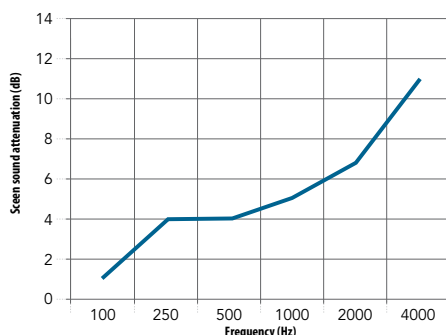

Minimum størrelse (B x H): 800 x 1000

Maksimal størrelse: (B x H): 2400 x 2000

Benalternativer

Flat, forhøyet og med hjul i to farger som matcher rammene.

Egenskaper

Lydabsorpsjon
 A_{eq} (m²/enhet)

Skjermlyddemping
 Skjermveggen reduserer lydnivået (lydtryknivå) mellom lydkilden og en person. Skjermveggens lyddemping (reduksjon) uttrykkes i desibel dB(A).

	125 Hz	250 Hz	500 Hz	1000 Hz	2000 Hz	4000 Hz
1,30 m ² (1,00 x 1,30 m) (beregnet verdi)	0,70	1,30	2,00	2,50	2,65	2,60
2,16 m ² (1,20 x 1,80 m) (målt verdi)	1,15	2,20	3,30	4,10	4,35	4,30
2,21 m ² (1,70 x 1,30 m) (beregnet verdi)	1,20	2,25	3,35	4,20	4,50	4,40

Total size of test object:
 3,40 x 1,30m

Frequency (Hz)	Seen sound attenuation (dB)
125	1
250	4
500	4
1000	5
2000	7
4000	11

ΔL_s	5
$\Delta L_{s,w}$	4

Total size of test object:
 4,80 x 1,80m

Frequency (Hz)	Seen sound attenuation (dB)
125	2
250	6
500	7
1000	7
2000	10
4000	12