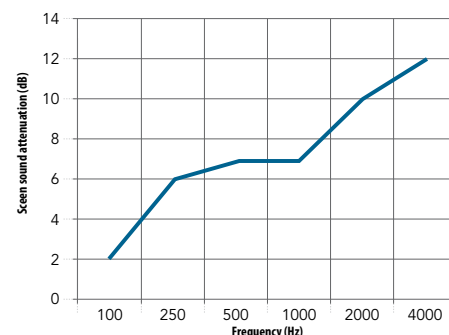

Reaksjon på brann
B-s1,d0
Basert på EN 13501-1

Resirkulerbarhet
Fullt ut resirkulerbar steinull

Rengjøring

- Ramme: Støvsuging, fuktig klut og skumrensning ved lavt trykk
- Lerret: Støvsuging, fuktig klut og vask i normal maskinvask opp til 70 grader

Inneklima
Rockfon himlingsprodukter er klassifisert i klasse E1 in i samsvar med EN 13964 (EN 717-1).

Hygiene
Steinull danner ingen grobunn for mikroorganismer

Materiell helse
Alle materialer som brukes i Rockfon produkter er kontrollert opp mot sjekklister A20 og listen over stoffer som er begrenset under REACH og inneholder ikke stoffer som gir stor grunn til bekymring (SVHC). Rockfon steinullfibre samsvarer med EU-forordningen om sikre fibre og har en EUCEB-sertifisering.