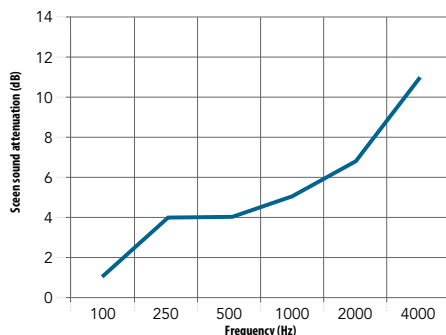

Maksimal størrelse: (B x H): 2400 x 2000

Egenskaper

Lydabsorpsjon
 A_{eq} (m²/enhet)

125 Hz 250 Hz 500 Hz 1000 Hz 2000 Hz 4000 Hz

1,08 m ² (600 x 1800 mm)	0,55	1,10	1,65	2,05	2,20	2,15
1,62 m ² (900 x 1800 mm)	0,85	1,65	2,45	3,10	3,30	3,20
2,16 m ² (1200 x 1800 mm)	1,15	2,20	3,30	4,10	4,35	4,30

Skjermlyddemping
 Skjermveggen reduserer lydnivået (lydtrykknivå) mellom lydkilden og en person. Skjermveggens lyddemping (reduksjon) uttrykkes i desibel dB(A).

Total size of test object:
 3,40 x 1,30m

Frequency (Hz)	Seen sound attenuation (dB)
125	1
250	4
500	4
1000	5
2000	7
4000	11

ΔL_s	5
$\Delta L_{s,w}$	4

Total size of test object:
 4,80 x 1,80m

Frequency (Hz)	Seen sound attenuation (dB)
125	2
250	6
500	7
1000	7
2000	10
4000	12