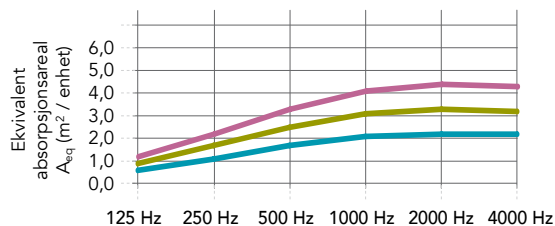

Modulmål (Bredde x Høyde x Dybde) (mm)	Vekt (Kg/stk)
600 x 1800 x 61	9
900 x 1800 x 61	12
1200 x 1800 x 61	15

Rammedybden er alltid 61 mm. Det er mulig å tilpasse modulmålet.

Minimum størrelse (B x H): 600 x 600.

Maksimal størrelse: (B x H): 2400 x 2000

Egenskaper

Lydabsorpsjon
 A_{eq} (m²/enhet)

125 Hz 250 Hz 500 Hz 1000 Hz 2000 Hz 4000 Hz

1,08 m ² (600 x 1800 mm)	0,55	1,10	1,65	2,05	2,20	2,15
1,62 m ² (900 x 1800 mm)	0,85	1,65	2,45	3,10	3,30	3,20
2,16 m ² (1200 x 1800 mm)	1,15	2,20	3,30	4,10	4,35	4,30

Skjermlyddemping
 Skjermveggen reduserer lydnivået (lydtrykknivå) mellom lydkilden og en person. Skjermveggens lyddemping (reduksjon) uttrykkes i desibel dB(A).

Total size of test object:
 3,40 x 1,30m