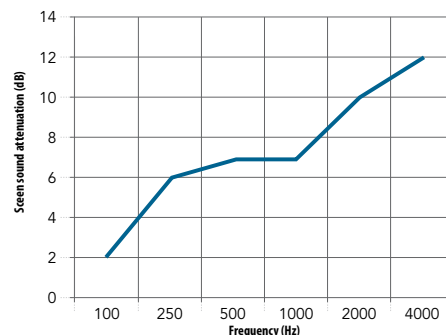

Reaksjon på brann
B-s1,d0
Basert på EN 13501-1

Resirkulerbarhet
Fullt ut resirkulerbar steinull

Rengjøring

- Ramme: Støvsugning, fuktig klut og skumrensning ved lavt trykk
- Lerret: Støvsugning, fuktig klut og vask i normal maskinvask opp til 70 grader

Inneklima
Rockfon himlingsprodukter er klassifisert i klasse E1 in i samsvar med EN 13964 (EN 717-1).

Hygiene
Steinull danner ingen grobunn for mikroorganismer

Materiell helse
Alle materialer som brukes i Rockfon produkter er kontrollert opp mot sjekklister A20 og listen over stoffer som er begrenset under REACH og inneholder ikke stoffer som gir stor grunn til bekymring (SVHC). Rockfon steinullfibre samsvarer med EU-forordningen om sikre fibre og har en EUCEB-sertifisering.