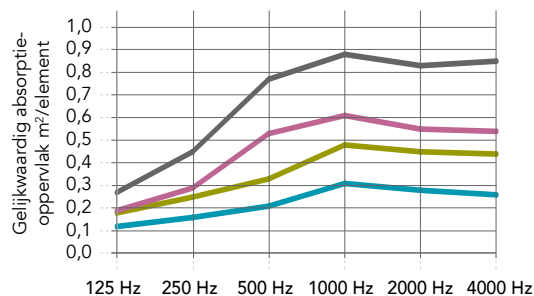

Detail kantafwerking 4F = 4-zijdig kader

* De volledige milieu-impact informatievoorziening is terug te vinden in de product EPD's op rockfon.link/nl-epd. Door verschillende calculatiemethodes en scenario aannames kunnen milieu-impactwaarden in het algemeen niet vergeleken worden tussen fabrikanten.

Kleur (4F)

Prestaties

Geluidsabsorptie

A_{eq} (m²/element)

C - h-o-h afstand tussen rijen baffles
H - afhanghoogte:
afstand tussen baffle en het plafond

	125 Hz	250 Hz	500 Hz	1000 Hz	2000 Hz	4000 Hz
1200x300x50 (4F) - Baffles in rijen, C300, H300	0,08	0,11	0,22	0,28	0,27	0,25
1200x300x50 (4F) - Baffles in rijen, C600, H300	0,11	0,16	0,34	0,46	0,44	0,39
1200x600x50 (4F) - Baffles in rijen,, C600, H300	0,13	0,26	0,53	0,60	0,54	0,51
1200x600x50 (4F) - Baffles in rijen, C1200, H300	0,18	0,36	0,78	0,93	0,83	0,79

	125 Hz	250 Hz	500 Hz	1000 Hz	2000 Hz	4000 Hz
1200x300x50 (4F) - Baffles in rijen, C300, H40	0,12	0,16	0,21	0,31	0,28	0,26
1200x300x50 (4F) - Baffles in rijen, C600, H40	0,18	0,25	0,33	0,48	0,45	0,44
1200x600x50 (4F) - Baffles in rijen, C600, H40	0,19	0,29	0,53	0,61	0,55	0,54
1200x600x50 (4F) - Baffles in rijen, C1200, H40	0,27	0,45	0,77	0,88	0,83	0,85