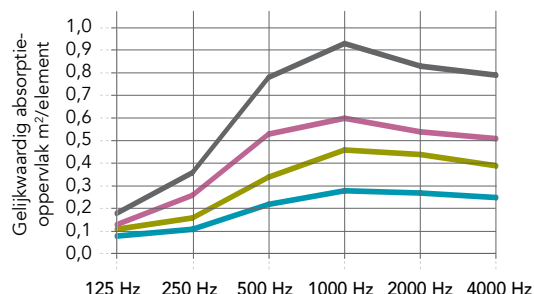

Toepassingsgebieden

- Kantoren
- Onderwijs
- Vrije tijd
- Retail

Kantafwerking	Afmetingen (mm)	Gewicht (kg/paneel)	Aanbevolen installatiesysteem	Gerecycled materiaal	Cradle to Cradle Certified®	A1-A3 Impact tijdens productie (kg CO ₂ eq/m ²)*	A1-C4 Volledige keten impact (kg CO ₂ eq/m ²)*
4F 	1200 x 300 x 50	2,5	Rockfon® System Universal Baffle™	39%		2,91	4,06
	1200 x 450 x 50	3,2	Rockfon® System Universal Baffle™	37%			
	1200 x 600 x 50	4,0	Rockfon® System Universal Baffle™				
	1800 x 300 x 50	3,5	Rockfon® System Universal Baffle™				
	1800 x 600 x 50	5,1	Rockfon® System Universal Baffle™				

Detail kantafwerking 4F = 4-zijdig kader

* De volledige milieu-impact informatievoorziening is terug te vinden in de product EPD's op rockfon.link/nl-epd. Door verschillende calculatiemethodes en scenario aannames kunnen milieu-impactwaarden in het algemeen niet vergeleken worden tussen fabrikanten.

Kleur (4F)

Prestaties

Geluidsabsorptie

A_{eq} (m²/element)

C - h-o-h afstand tussen rijen baffles
H - afhanghoogte:
afstand tussen baffle en het plafond

	125 Hz	250 Hz	500 Hz	1000 Hz	2000 Hz	4000 Hz
1200x300x50 (4F) - Baffles in rijen, C300, H300	0,08	0,11	0,22	0,28	0,27	0,25
1200x300x50 (4F) - Baffles in rijen, C600, H300	0,11	0,16	0,34	0,46	0,44	0,39
1200x600x50 (4F) - Baffles in rijen,, C600, H300	0,13	0,26	0,53	0,60	0,54	0,51
1200x600x50 (4F) - Baffles in rijen, C1200, H300	0,18	0,36	0,78	0,93	0,83	0,79