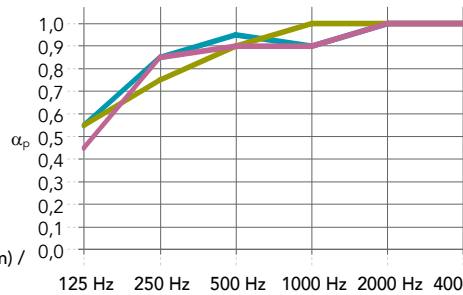

Toepassingsgebieden

- Kantoren
- Vrije tijd
- Onderwijs
- Retail

Artikelcode	Product Afbeelding	Omschrijving	Lengte x Breedte x Hoogte (mm)	st. per verpakking	Kg per verpakking
		Rockfon Blanka®	600 x 600 x 22	10	13,3
		Rockfon Color-all®		10	13,3
HUB FRS		Frame Profile Straight	1800 x 35 x 110	2	8,2
			2400 x 35 x 110	2	11
			3000 x 35 x 110	2	13,8
			3600 x 35 x 110	2	16,5
HUB FRC		Frame Profile Corner	1066 x 35 x 110	4	9,8
HUB CAS		Carrier Profile	2976 x 40 x 40	1	6
			3576 x 40 x 40	1	7,2
			1200 x 40 x 40	1	2,4
			868 x 40 x 40	1	1,8
HUB CON		Frame Profile Coupling			
HUB SCREW M6		Coupling Screw			
HUB CON		Profile Connector			
		Inter Connector R			
		Intersection Clip			
HUB HHSS		M6 Hammer Head Screw			
HUB WIRE		Vertical Wire Set			
		Bracing Wire Set			
HUB GLI		Curtain Rollers			
HUB FELT		Felt Cover			
T24 MR CL&HK		Hoofdprofiel T24 klik / haak	3600 x 24 x 38	15	19,5
T24 CT CLICK		Dwarsprofiel T24 klik	600 x 24 x 38	45	8,2
HUB MOLD		Cutting template	x x	1	0,5

Prestaties

Geluidsabsorptie
 α_w : 0,95 (Klasse A)

Kantafwerking: Dikte (mm) /
 Afhanghoogte (mm)

	125 Hz	250 Hz	500 Hz	1000 Hz	2000 Hz	4000 Hz	α_w	Absorptieklasse	NRC
Blanka X: 22 / 200	0,55	0,85	0,95	0,90	1,00	1,00	0,95	A	0,95
Blanka X: 22 / 1000	0,55	0,75	0,90	1,00	1,00	1,00	0,95	A	0,95
Color-all X: 22 / 200	0,45	0,85	0,90	0,90	1,00	1,00	0,95	A	0,95