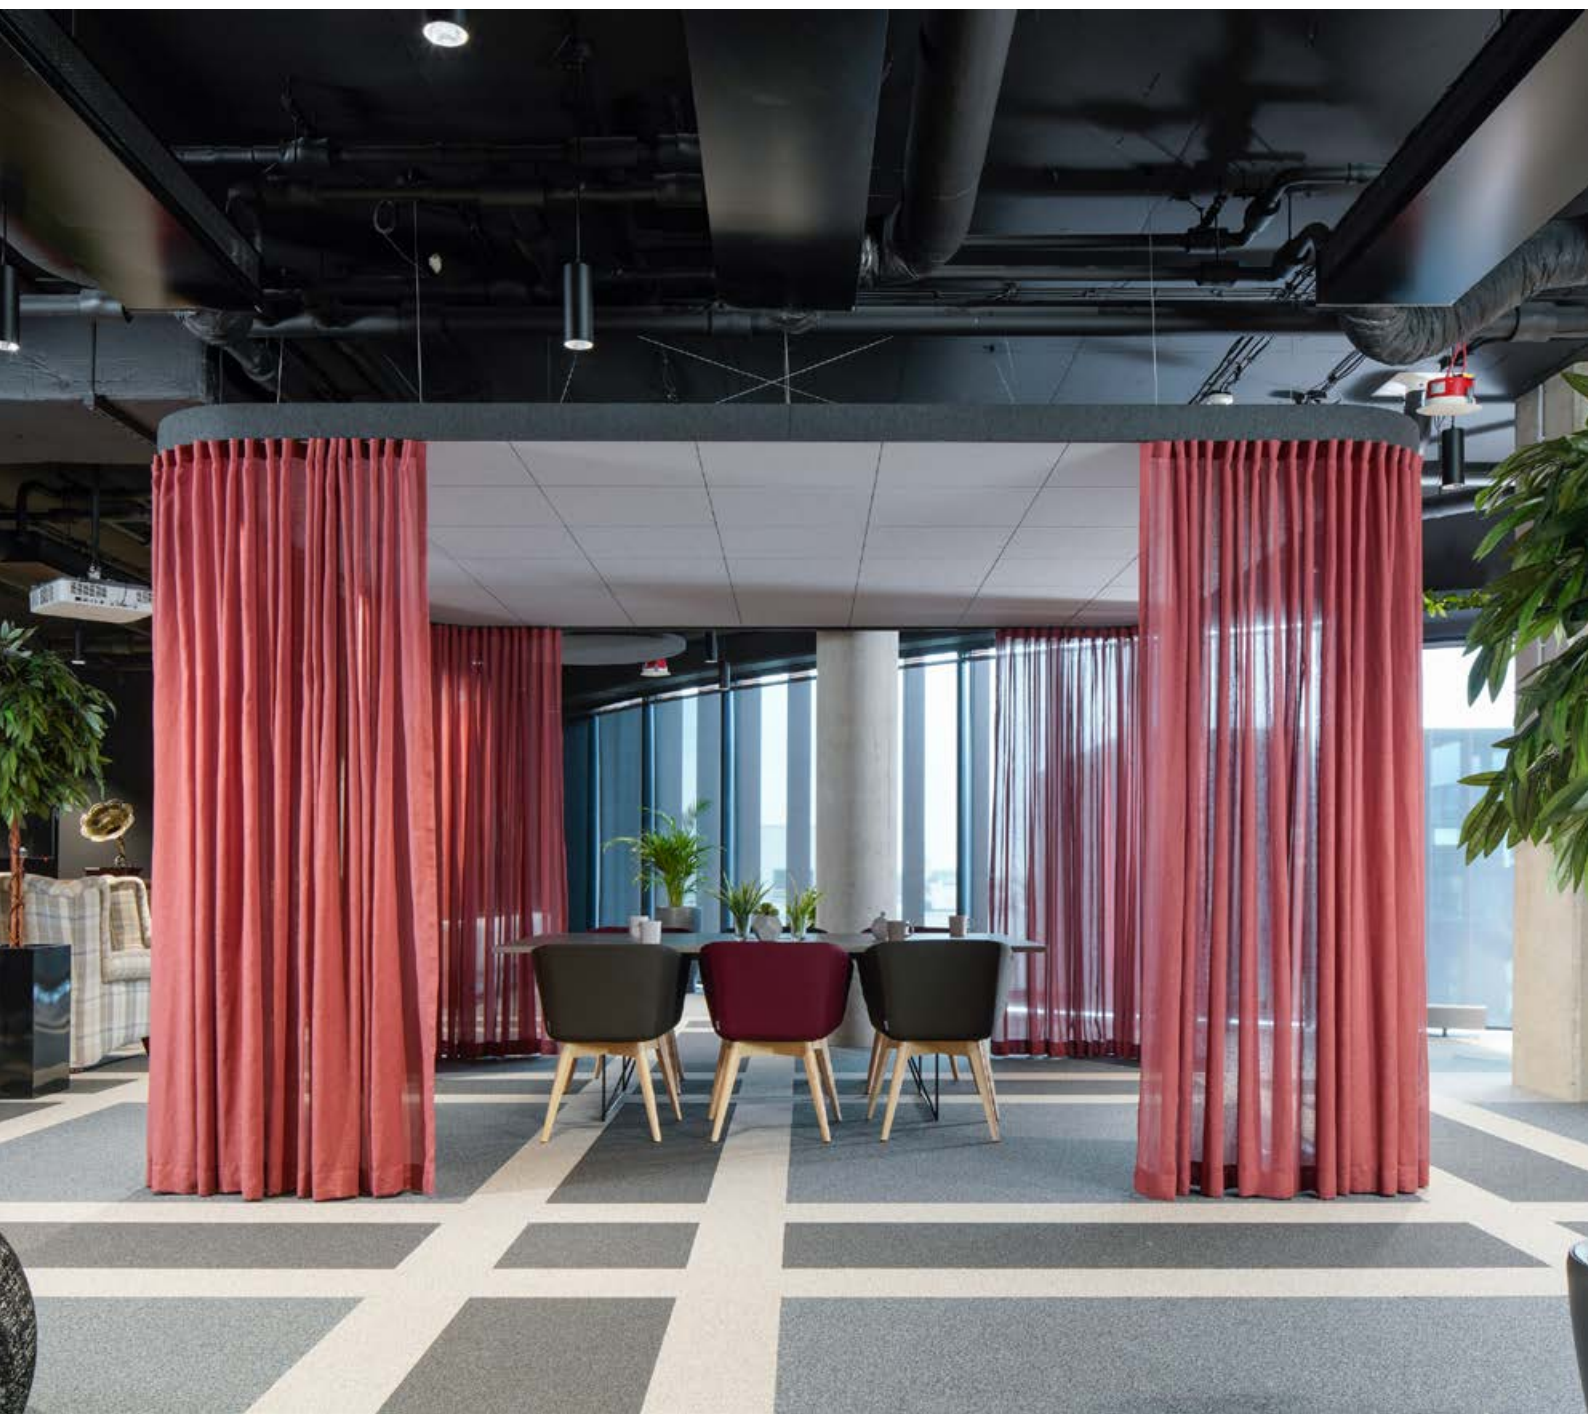

DATABLAD

Rockfon Hub®

Sounds Beautiful

Rockfon Hub®

- Het platform biedt veelzijdigheid en flexibiliteit voor jouw interieur. Creëer zones waar mensen zich in rust kunnen terugtrekken om te denken, werken of met elkaar te praten.
- De zachte vormen van het eiland kunnen voorzien worden van een vilt cover, sfeerverlichting en gordijnen om rustige of gemoedelijke ruimtes te creëren waar mensen ongestoord productief kunnen zijn.
- Rockfon Hub® wordt geleverd als een volledige kit die eenvoudig te installeren is.