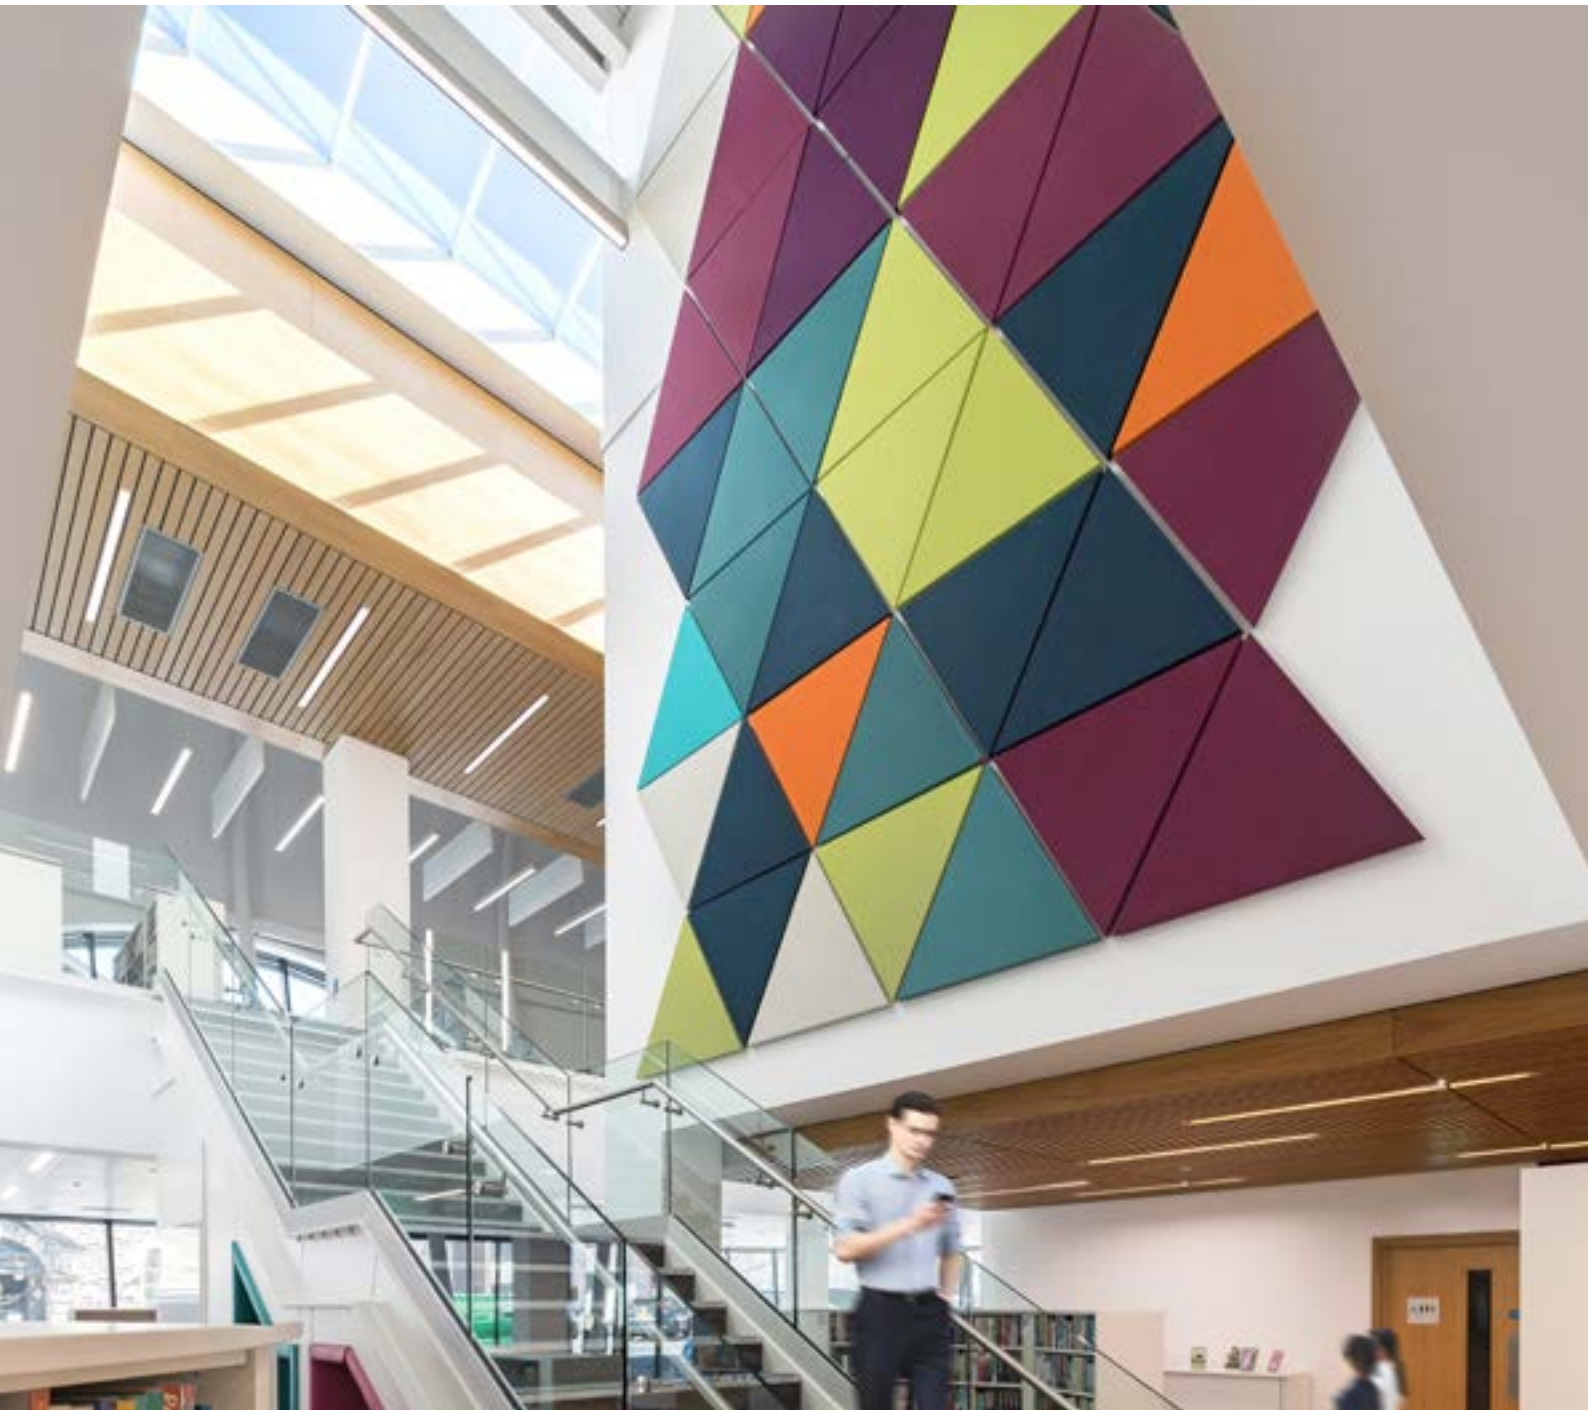

DATABLAD

Rockfon® Eclipse Customised

Sounds Beautiful

Rockfon® Eclipse Customised

- Innovatief, esthetisch en kaderloos akoestisch plafondeiland verkrijgbaar met een uiterst mat en egaal gekleurd oppervlak in een onbeperkt aantal kleuren op basis van NCS.
- Rockfon Eclipse Customised plafondeilanden zijn beschikbaar in vele vormen en bieden unieke ontwerpvrijheid om je te inspireren en jouw interieurontwerp te optimaliseren.
- Rockfon Eclipse Customised plafondeilanden kunnen snel en gemakkelijk worden geïnstalleerd en kunnen afzonderlijk worden toegepast of op plaatsen waar een traditioneel verlaagd plafond niet kan worden geïnstalleerd.
- Uitermate geschikt voor betonkernactivering waarbij de achterzijde uitstekend presteert op het gebied van warmte- en lichtreflectie.

Productbeschrijving

- Kaderloos akoestisch plafondeiland uit steenwol
- Zichtzijde: uiterst mat, egaal mineraalvlies in een kleur op maat voorzien van een akoestisch-open finishing
- Rugzijde: wit akoestisch vlies
- Geverfde zijkanten