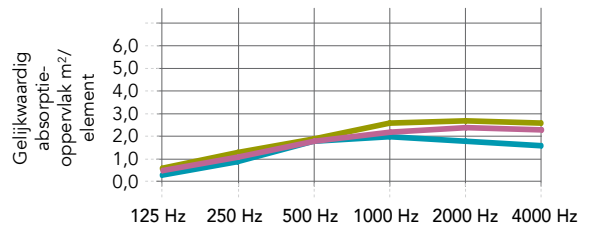

Contacteer onze Customer Service voor speciale vormen, afmetingen, tweezijdig geverfde Eclipse Customised, levertijden en minimum afnamehoeveelheden.

* De volledige milieu-impact informatievoorziening is terug te vinden in de product EPD's op rockfon.link/nl-epd. Door verschillende calculatiemethodes en scenario aannames kunnen milieu-impactwaarden in het algemeen niet vergeleken worden tussen fabrikanten.

Prestaties

Geluidsabsorptie

A_{eq} (m²/element)

* Afzonderlijke elementen zijn getest met een onderlinge afstand van 2000 mm. Neem voor meer gegevens over de akoestiek contact op met de technische afdeling van Rockfon.