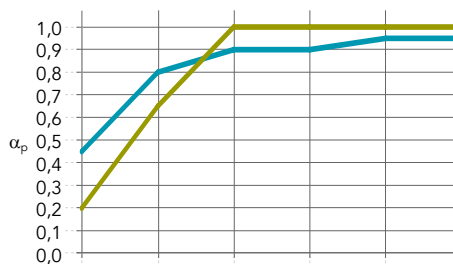

* De volledige milieu-impact informatievoorziening is terug te vinden in de product EPD's op rockfon.link/nl-epd. Door verschillende calculatiemethodes en scenario aannames kunnen milieu-impactwaarden in het algemeen niet vergeleken worden tussen fabrikanten.

Prestaties

Geluidsabsorptie

α_w : tot 0,95 (Klasse A)

Dikte (mm) /
Afhanghoogte (mm)

	125 Hz	250 Hz	500 Hz	1000 Hz	2000 Hz	4000 Hz	α_w	Absorptieklasse	NRC
20-40 / 200	0,45	0,80	0,90	0,90	0,95	0,95	0,95	A	0,85
40 / 40	0,20	0,65	1,00	1,00	1,00	1,00	0,95	A	0,95