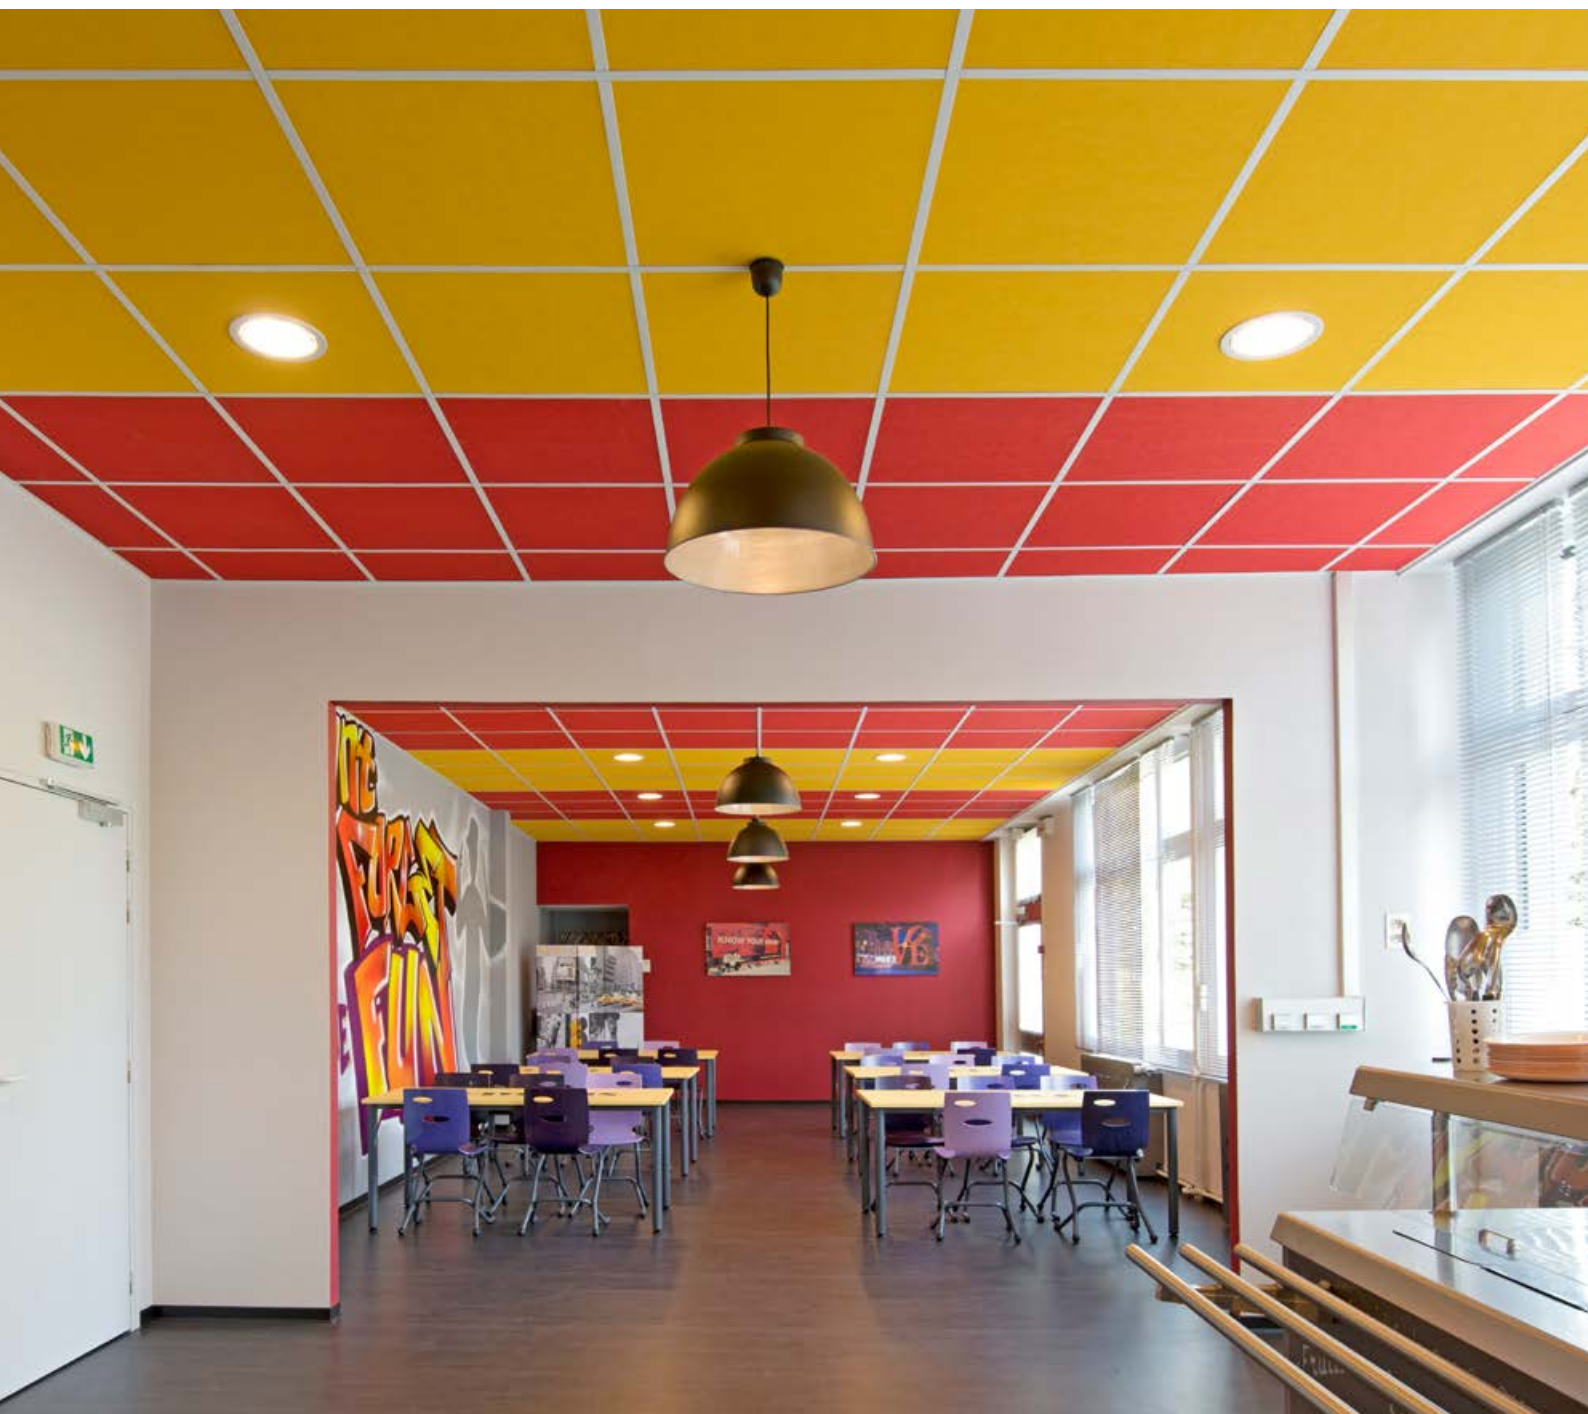

DATABLAD

Rockfon Color-all® Special

Sounds Beautiful

Rockfon Color-all® Special

- Innovatief, esthetisch egaal en mat plafondpaneel verkrijgbaar in een ongelimiteerd aantal NCS kleuren
- Rockfon Color-all Special is verkrijgbaar in zichtbare, doorzak en verdeckte kantafwerkingen in een groot aantal afmetingen. Dit geeft je unieke ontwerpvrijheid en inspiratie om jouw interieurontwerp te optimaliseren

Productbeschrijving

- Steenwol plafondpaneel
- Zichtzijde: egaal op kleur gespoten mineraalvlies, voorzien van een akoestisch-open finishing
- Rugzijde: naturel mineraalvlies

Toepassingsgebieden

- Industrie
- Kantoren
- Vrije tijd
- Retail
- Onderwijs
- Gezondheidszorg