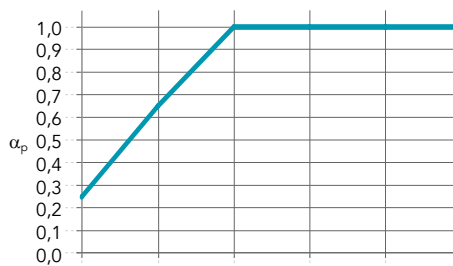

Module afmeting (Breedte x Hoogte x Diepte) (mm)	Gewicht (kg/paneel)
600 x 900 x 61	5,0
1200 x 900 x 61	8,5
1800 x 1200 x 61	14,5
2400 x 1200 x 61	18,5
3000 x 1200 x 61	22,5
900 x 1800 x 61	12,0
2400 x 1800 x 61	25,0

Framediepte is altijd 61 mm. Mogelijkheid om op aanvraag de paneelafmetingen aan te passen.

Minimale afmeting (B x H): 600 x 600 mm

Maximale afmeting: (B x H): 4000 x 1800 mm

Prestaties

Geluidsabsorptie

α_w : 0,95 (Klasse A)