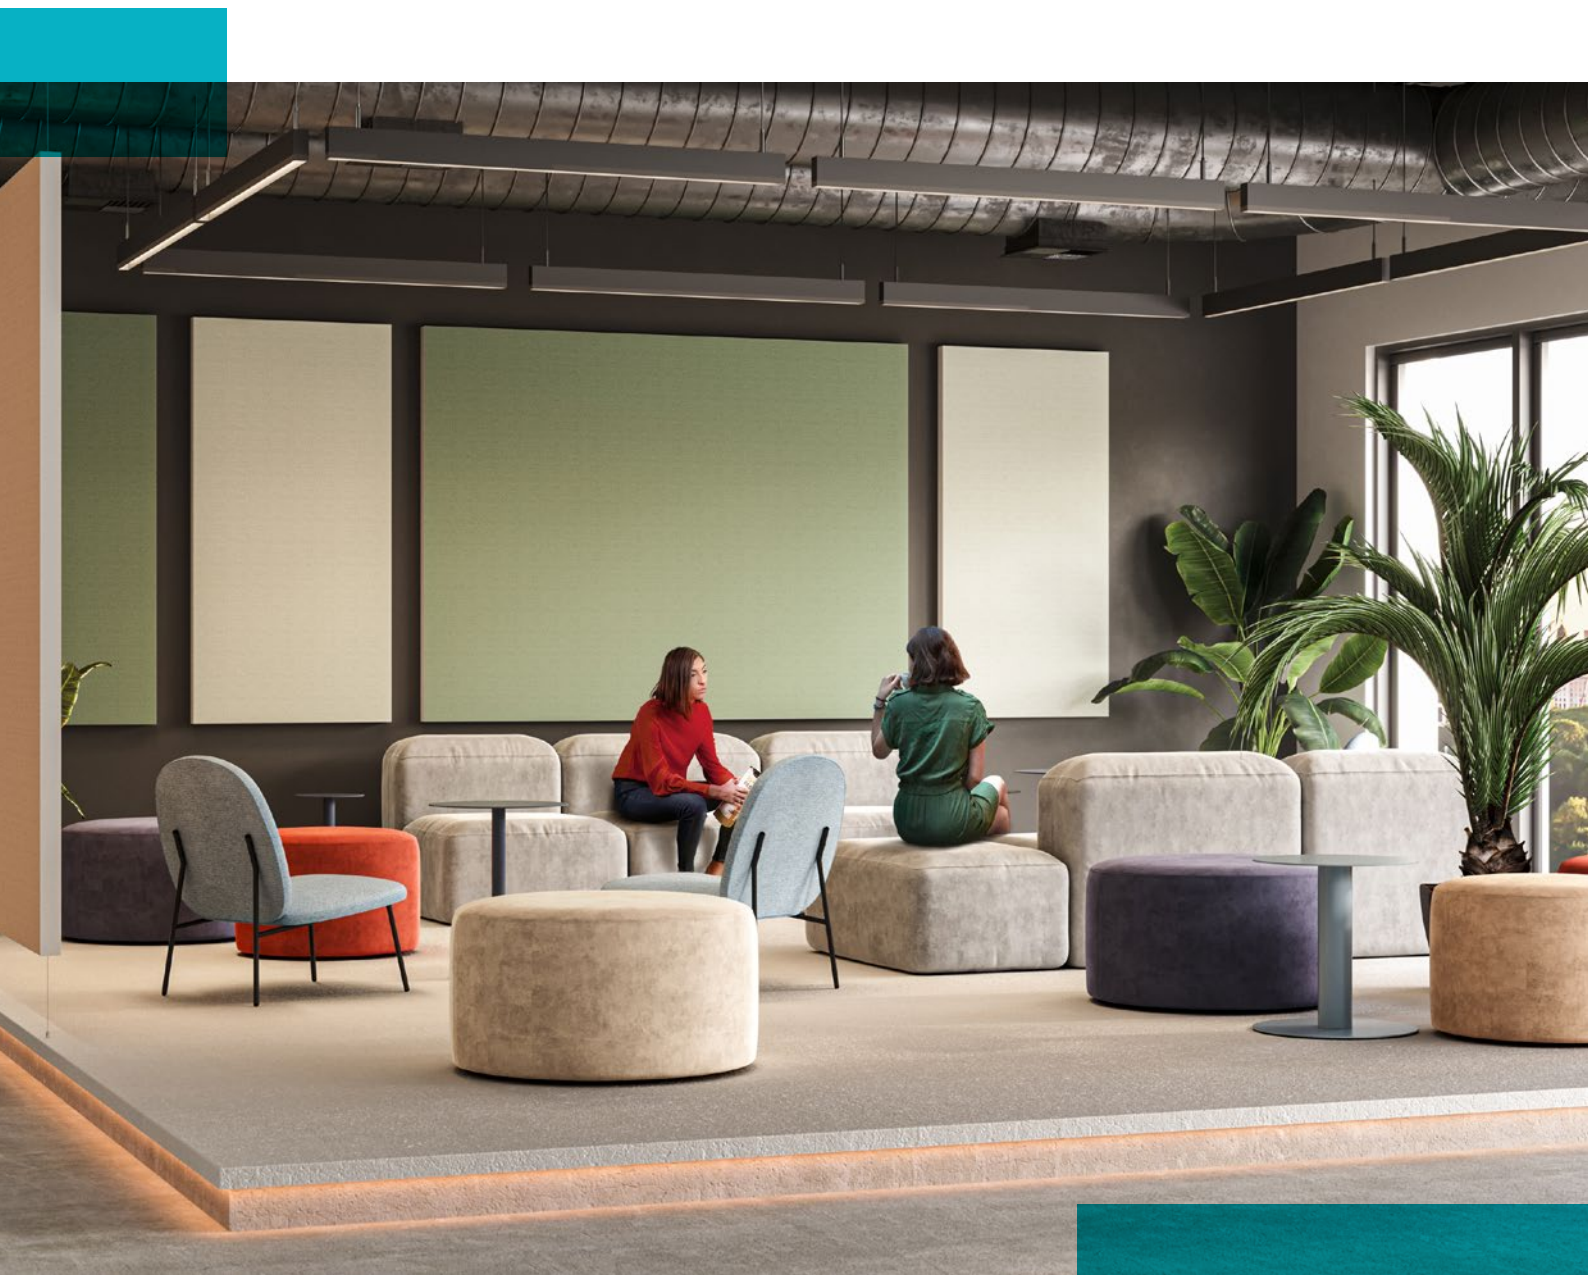

Rockfon[®] Canva[™] Wall panel

Datablad

Sounds Beautiful

Rockfon® Canva™ Wall panel

- Rockfon Canva Wall panel is een flexibele oplossing om de akoestiek in een diversiteit aan ruimtes te verbeteren
- Verkrijgbaar in diverse afmetingen en prints. Zo kan worden afgestemd op het juiste gevoel, branding, huurder of functie van de ruimte.
- Kies uit 34 inspirerende Colours of Wellbeing of ontwerp je eigen grafische lay-out voor een persoonlijke touch
- Hoogwaardig product met een lange levensduur
- Panelen worden volledig gemonteerd geleverd, dus montage tegen de wand is snel en eenvoudig
- Uitneembaar, wasbaar en verwisselbaar canvas
- Rockfon Canva is een ontwerpsamenwerking met het Deense akoestische ontwerp bureau Akuart