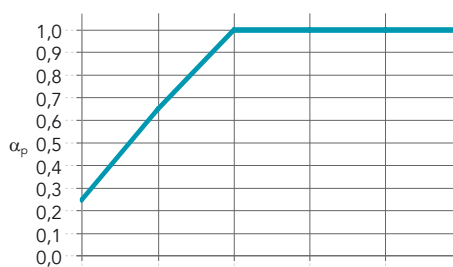

Module afmeting (Breedte x Hoogte x Diepte) (mm)	Gewicht (kg/paneel)
600 x 900 x 61	5,0
1200 x 900 x 61	8,5
900 x 1800 x 61	12,0
1800 x 1200 x 61	14,5
2400 x 1200 x 61	18,5
3000 x 1200 x 61	22,5
2400 x 1800 x 61	25,0

Framediepte is altijd 61 mm. Mogelijkheid om op aanvraag de paneelafmetingen aan te passen.

Minimale afmeting (B x H): 600 x 600 mm

Maximale afmeting: (B x H): 4000 x 1800 mm

Prestaties

Geluidsabsorptie
 α_w : 0,95 (Klasse A)