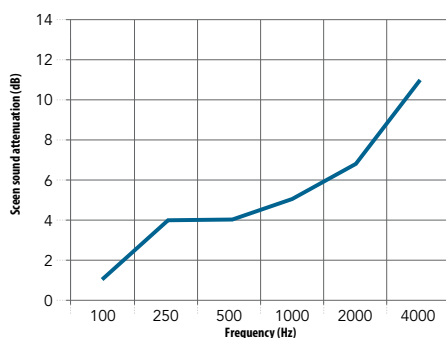

Total size of test object: 3,40 x 1,30m

Frequency (Hz)	Seen sound attenuation (dB)
125	1
250	4
500	4
1000	5
2000	7
4000	11

ΔL_s	5
$\Delta L_{s,w}$	4

Total size of test object: 4,80 x 1,80m

Frequency (Hz)	Seen sound attenuation (dB)
125	2
250	6
500	7
1000	7
2000	10
4000	12

ΔL_s	7
$\Delta L_{s,w}$	7