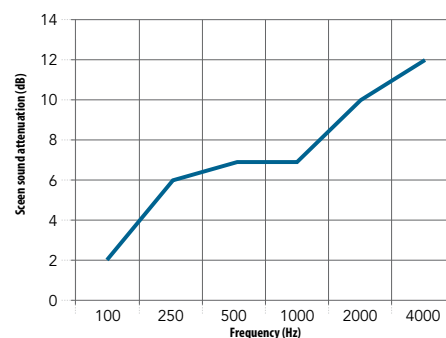

### Geluidsdemping van het scherm

Geluidsdemping van het scherm meet de geluidsreductie (geluidsdruk niveau) tussen een bron en ontvanger met een scherm ertussen. De geluidsdemping van het scherm (reductie) wordt uitgedrukt in decibel dB(A).

	125 Hz	250 Hz	500 Hz	1000 Hz	2000 Hz	4000 Hz
1,30 m <sup>2</sup> (1,00 x 1,30 m) (gecalculeerde waarde)	0,70	1,30	2,00	2,50	2,65	2,60
2,16 m <sup>2</sup> (1,20 x 1,80 m) (gemeten waarde)	1,15	2,20	3,30	4,10	4,35	4,30
2,21 m <sup>2</sup> (1,70 x 1,30 m) (gecalculeerde waarde)	1,20	2,25	3,35	4,20	4,50	4,40

### Total size of test object: 3,40 x 1,30m

Frequency (Hz)	Seen sound attenuation (dB)
125	1
250	4
500	4
1000	5
2000	7
4000	11

$\Delta L_s$	5
$\Delta L_{s,w}$	4

### Total size of test object: 4,80 x 1,80m

Frequency (Hz)	Seen sound attenuation (dB)
125	2
250	6
500	7
1000	7
2000	10
4000	12

$\Delta L_s$	7
$\Delta L_{s,w}$	7