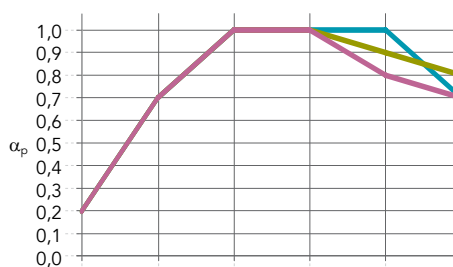

Famiglia prodotti	Immagine prodotto	Descrizione	Lunghezza x larghezza x altezza (mm)	Confezione: pezzi	Confezione: kg
LAM MID		Rockfon Lamella – Profilo orizzontale intermedio	2400 x 45 x 51,8	3	4,22
LAM TB		Rockfon Lamella – Profilo orizzontale superiore/ inferiore	2400 x 45 x 51,6	2	2,92
LAM END		Rockfon Lamella – Profilo terminale verticale sinistro/destro	2474 x 44,7 x 9	2	1,12
LAM CON		Rockfon Lamella - Profilo orizzontale - Staffa di connessione terminale	59,6 x 25 x 24,6	10	0,4
LAM BS		Rockfon Lamella - Profilo orizzontale - Distanziatore inferiore	35 x 30 x 15,3	10	0,1
LAM CON		Rockfon Lamella - Clip di fissaggio per lamelle	29,9 x 20,5 x 13,3	200	1,03
		Pannello fonoassorbente Rockfon Charcoal	600 x 600 x 40	8	18,6
LAM 44		Rockfon Lamella rovere chiaro 2474 44 12	2474 x 44 x 12	10	6
		Rockfon Lamella rovere scuro 2474 44 12		10	6
		Rockfon Lamella rovere scuro 2474 44 12		10	6
LAM 39		Rockfon Lamella rovere chiaro 2474 39 21	2474 x 39 x 21	10	11,2
		Rockfon Lamella rovere scuro 2474 39 21		10	11,2
		Rockfon Lamella rovere scuro 2474 39 21		10	11,2
LAM 34		Rockfon Lamella rovere chiaro 2474 34 30	2474 x 34 x 30	10	13,8
		Rockfon Lamella rovere scuro 2474 34 30		10	13,8
		Rockfon Lamella rovere scuro 2474 34 30		10	13,8
LAM GR		Righello di guida Rockfon Lamella	458 x 40 x 40	1	0,34
LAM CON		Rockfon Lamella - Profilo orizzontale - Staffa di connessione centrale	66 x 24,95 x 2	10	0,4

Prestazioni

Assorbimento acustico

α_w : fino a 0,90 (Classe A)
(Test effettuati sull'intero sistema)

	125 Hz	250 Hz	500 Hz	1000 Hz	2000 Hz	4000 Hz	α_w	Classe di assorbimento	NRC
Rockfon Lamella 34x30 mm + assorbitore 40 mm	0,20	0,70	1,00	1,00	1,00	0,70	0,90	A	-
Rockfon Lamella 39x21 mm + assorbitore 40 mm	0,20	0,70	1,00	1,00	0,90	0,80	0,90	A	-
Rockfon Lamella 44x12 mm + assorbitore 40 mm	0,20	0,70	1,00	1,00	0,80	0,70	0,85	B	-