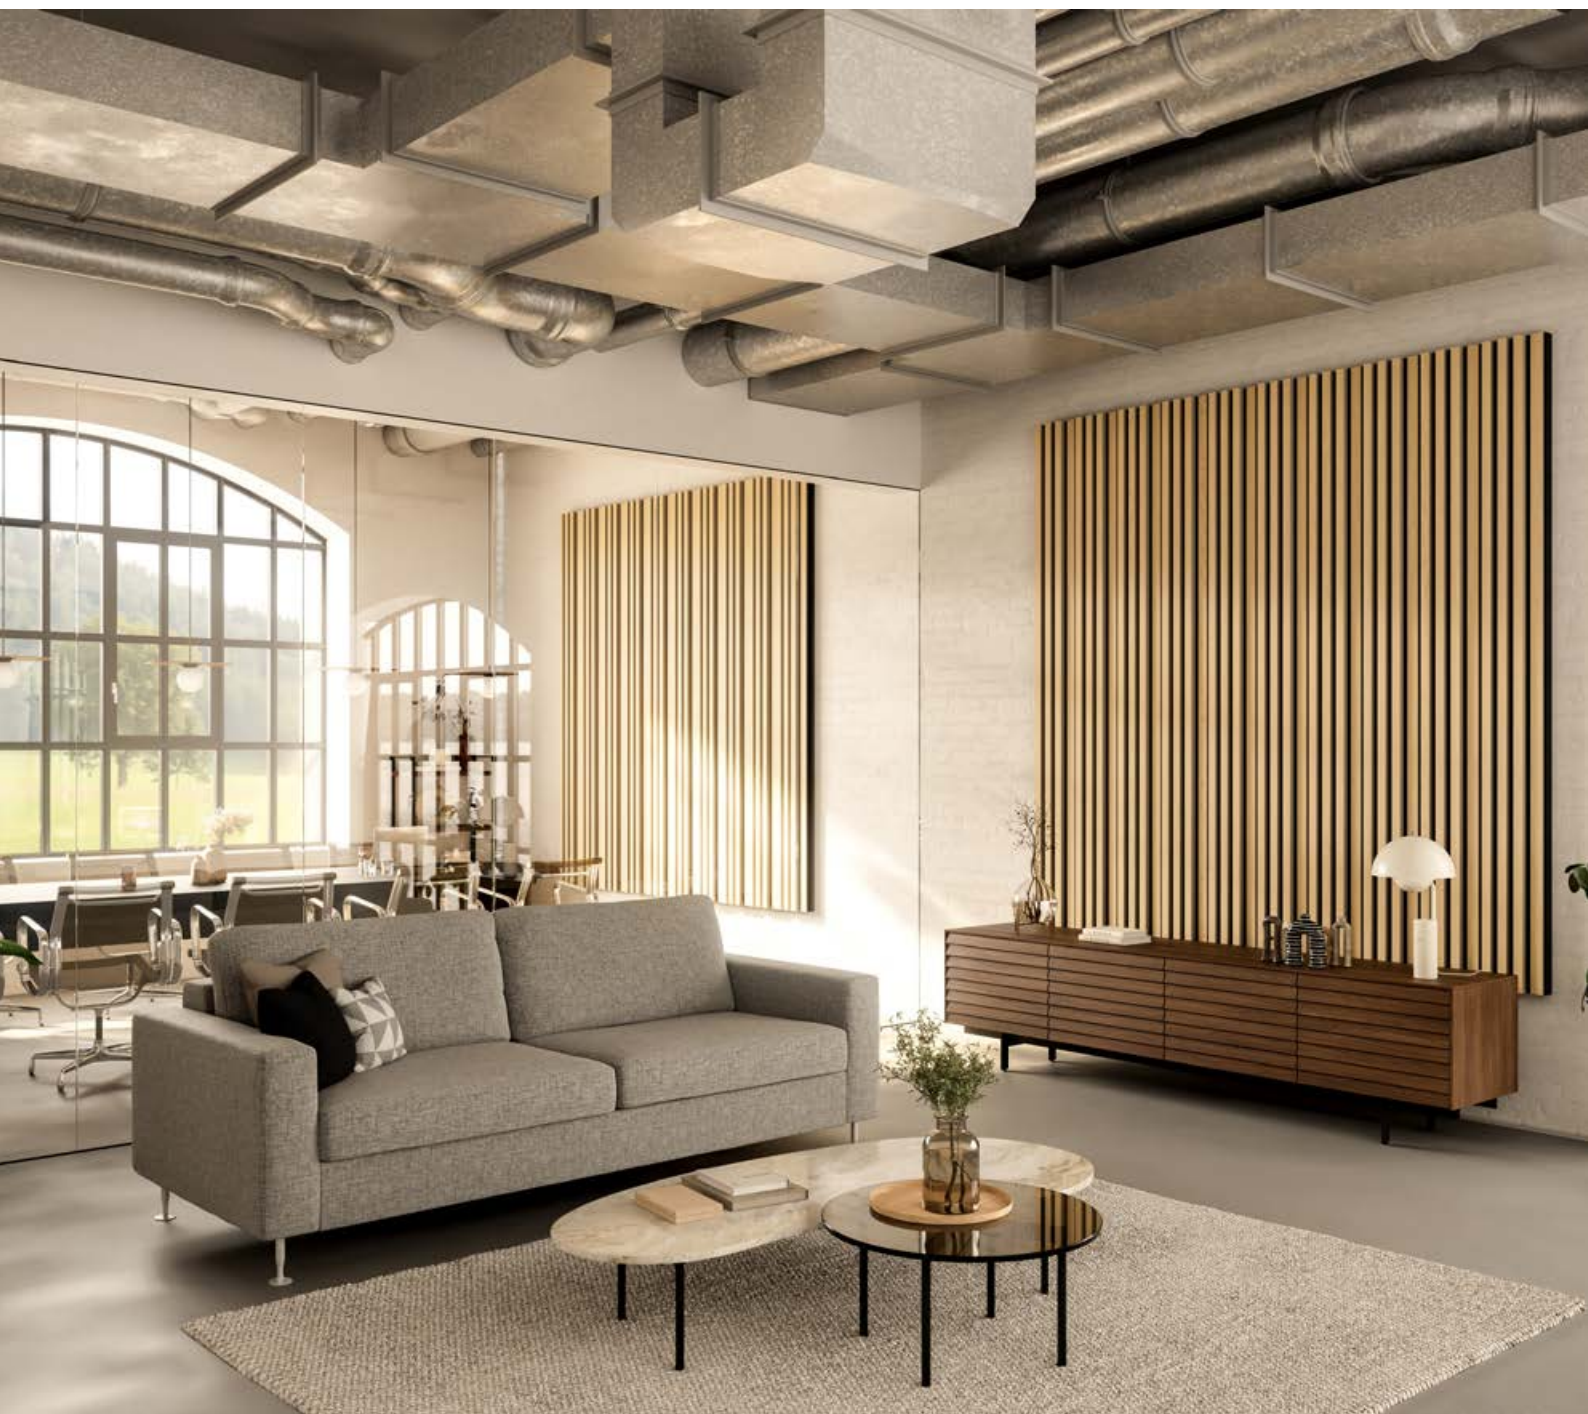

SCHEDA TECNICA

Rockfon® Lamella™

Sounds Beautiful

Rockfon® Lamella™

- La piattaforma modulare brevettata offre oltre 650.000 diverse possibilità di design in un unico sistema
- Le lamelle complementari possono essere combinate per creare espressioni estetiche attraenti
- Le larghezze delle lamelle e le altezze dei profili contrastanti consentono di sperimentare diversi motivi di rilievo e idee di interspazio
- La riduzione del riverbero con una soluzione a parete riduce i livelli di stress degli occupanti, migliorando la concentrazione e le prestazioni.
- L'uso di materiali e colori naturali riconnette gli occupanti dell'edificio con il mondo esterno.