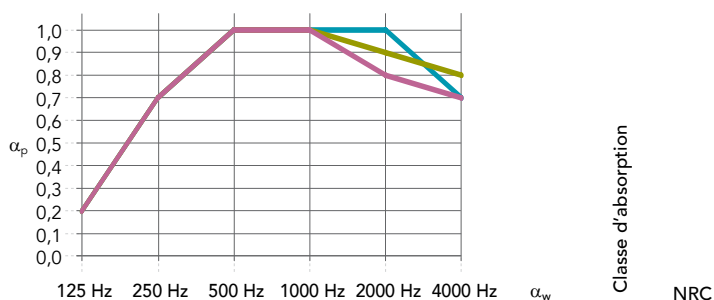

Groupe Produits		Description	Longueur x Largeur x Hauteur (mm)	Pièces par carton	Kg par carton
LAM MID		Profilé horizontal Rockfon Lamella - Intermédiaire	2400 x 45 x 51,8	3	4,22
LAM TB		Profilé horizontal Rockfon Lamella - Haut/Bas	2400 x 45 x 51,6	2	2,92
LAM END		Profilé vertical d'extrémité Rockfon Lamella – Gauche/Droite	2474 x 44,7 x 9	2	1,12
LAM CON		Profilé vertical d'extrémité Rockfon Lamella – Connecteur d'extrémité	59,6 x 25 x 24,6	10	0,4
LAM BS		Profilé horizontal Rockfon Lamella – Ecarteur	35 x 30 x 15,3	10	0,1
LAM CON		Clip de montage Rockfon Lamella	29,9 x 20,5 x 13,3	200	1,03
		Panneau acoustique Rockfon Charcoal	600 x 600 x 40	8	18,6
LAM 44		Latte de bois Rockfon Lamella Chêne clair 2474 44 12	2474 x 44 x 12	10	6
		Latte de bois Rockfon Lamella Chêne 2474 44 12		10	6
		Latte de bois Rockfon Lamella Chêne foncé 2474 44 12		10	6
LAM 39		Latte de bois Rockfon Lamella Chêne clair 2474 39 21	2474 x 39 x 21	10	11,2
		Latte de bois Rockfon Lamella Chêne 2474 39 21		10	11,2
		Latte de bois Rockfon Lamella Chêne foncé 2474 39 21		10	11,2
LAM 34		Latte de bois Rockfon Lamella Chêne clair 2474 34 30	2474 x 34 x 30	10	13,8
		Latte de bois Rockfon Lamella Chêne 2474 34 30		10	13,8
		Latte de bois Rockfon Lamella Chêne foncé 2474 34 30		10	13,8
LAM GR		Réglette Rockfon Lamella	458 x 40 x 40	1	0,34
LAM CON		Profilé horizontal Rockfon Lamella – Connecteur intermédiaire (optionnel)	66 x 24,95 x 2	10	0,4

## Performances

**Absorption acoustique**  
 $\alpha_w$ : jusqu'à 0,90 (Class A)  
 (Système complet testé)

	125 Hz	250 Hz	500 Hz	1000 Hz	2000 Hz	4000 Hz	$\alpha_w$	Classe d'absorption	NRC
Rockfon Lamella 34x30 mm + absorbant 40 mm	0,20	0,70	1,00	1,00	1,00	0,70	0,90	A	-
Rockfon Lamella 39x21 mm + absorbant 40 mm	0,20	0,70	1,00	1,00	0,90	0,80	0,90	A	-
Rockfon Lamella 44x12 mm + absorbant 40 mm	0,20	0,70	1,00	1,00	0,80	0,70	0,85	B	-