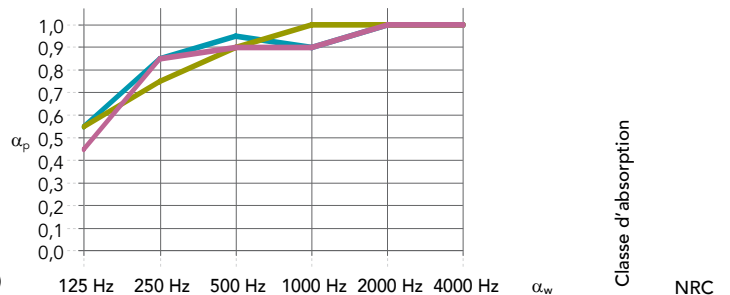

Applications

- Bureau
- Loisirs
- Éducation
- Commerce

Groupe Produits		Description	Longueur x Largeur x Hauteur (mm)	Pièces par carton	Kg par carton
		Rockfon Blanka®	600 x 600 x 22	10	13,3
		Rockfon Color-all®		10	13,3
HUB FRS		Profilé droit Hub	1800 x 35 x 110	2	8,2
			2400 x 35 x 110	2	11
			3000 x 35 x 110	2	13,8
			3600 x 35 x 110	2	16,5
HUB FRC		Profilé d'angle Hub	1066 x 35 x 110	4	9,8
HUB CAS		Armature	2976 x 40 x 40	1	6
			3576 x 40 x 40	1	7,2
			1200 x 40 x 40	1	2,4
			868 x 40 x 40	1	1,8
HUB SCREW M6		Vis de raccord	x x		
HUB CON		Raccord droit pour profilé Hub			
		Connecteur			
		Interconnecteur en R			
		Clip d'intersection			
HUB HHSS		Vis à tête plate M6			
HUB WIRE		Kit câble vertical			
		Kit câble de contreventement			
HUB GLI		Attache de rideau			
HUB FELT		Feutrine pour finition du cadre			
T24 MR CL&HK		Porteur T24 à clic / à crochet	3600 x 24 x 38	15	19,5
T24 CT CLICK		Entretoise T24 à clic	600 x 24 x 38	45	8,2
HUB MOLD		Gabarit de découpe	x x	1	0,5

Performance

Absorption acoustique

α_w : 0,95 (Classe A)

Finition périphérique:
Épaisseur (mm) /
Hauteur suspension (mm)

	125 Hz	250 Hz	500 Hz	1000 Hz	2000 Hz	4000 Hz	α_w	Classe d'absorption	NRC
Blanka X: 22 / 200	0,55	0,85	0,95	0,90	1,00	1,00	0,95	A	0,95
Blanka X: 22 / 1000	0,55	0,75	0,90	1,00	1,00	1,00	0,95	A	0,95
Color-all X: 22 / 200	0,45	0,85	0,90	0,90	1,00	1,00	0,95	A	0,95