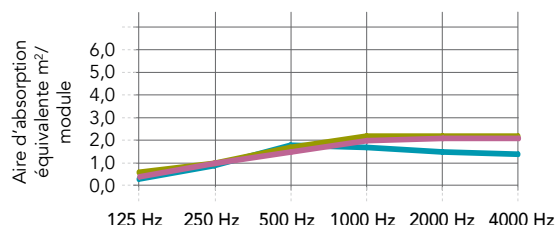

Cercle 1160 module seul* (hauteur de suspension : 45mm)	0,3	0,9	1,8	1,7	1,5	1,4
Cercle 1160 module seul* hauteur de suspension : 500mm)	0,6	1,0	1,7	2,2	2,2	2,2
Cercle 1160 - Rangée de 2x4 modules, distance 300mm (hauteur de suspension 500mm)	0,4	1,0	1,5	2,0	2,1	2,1