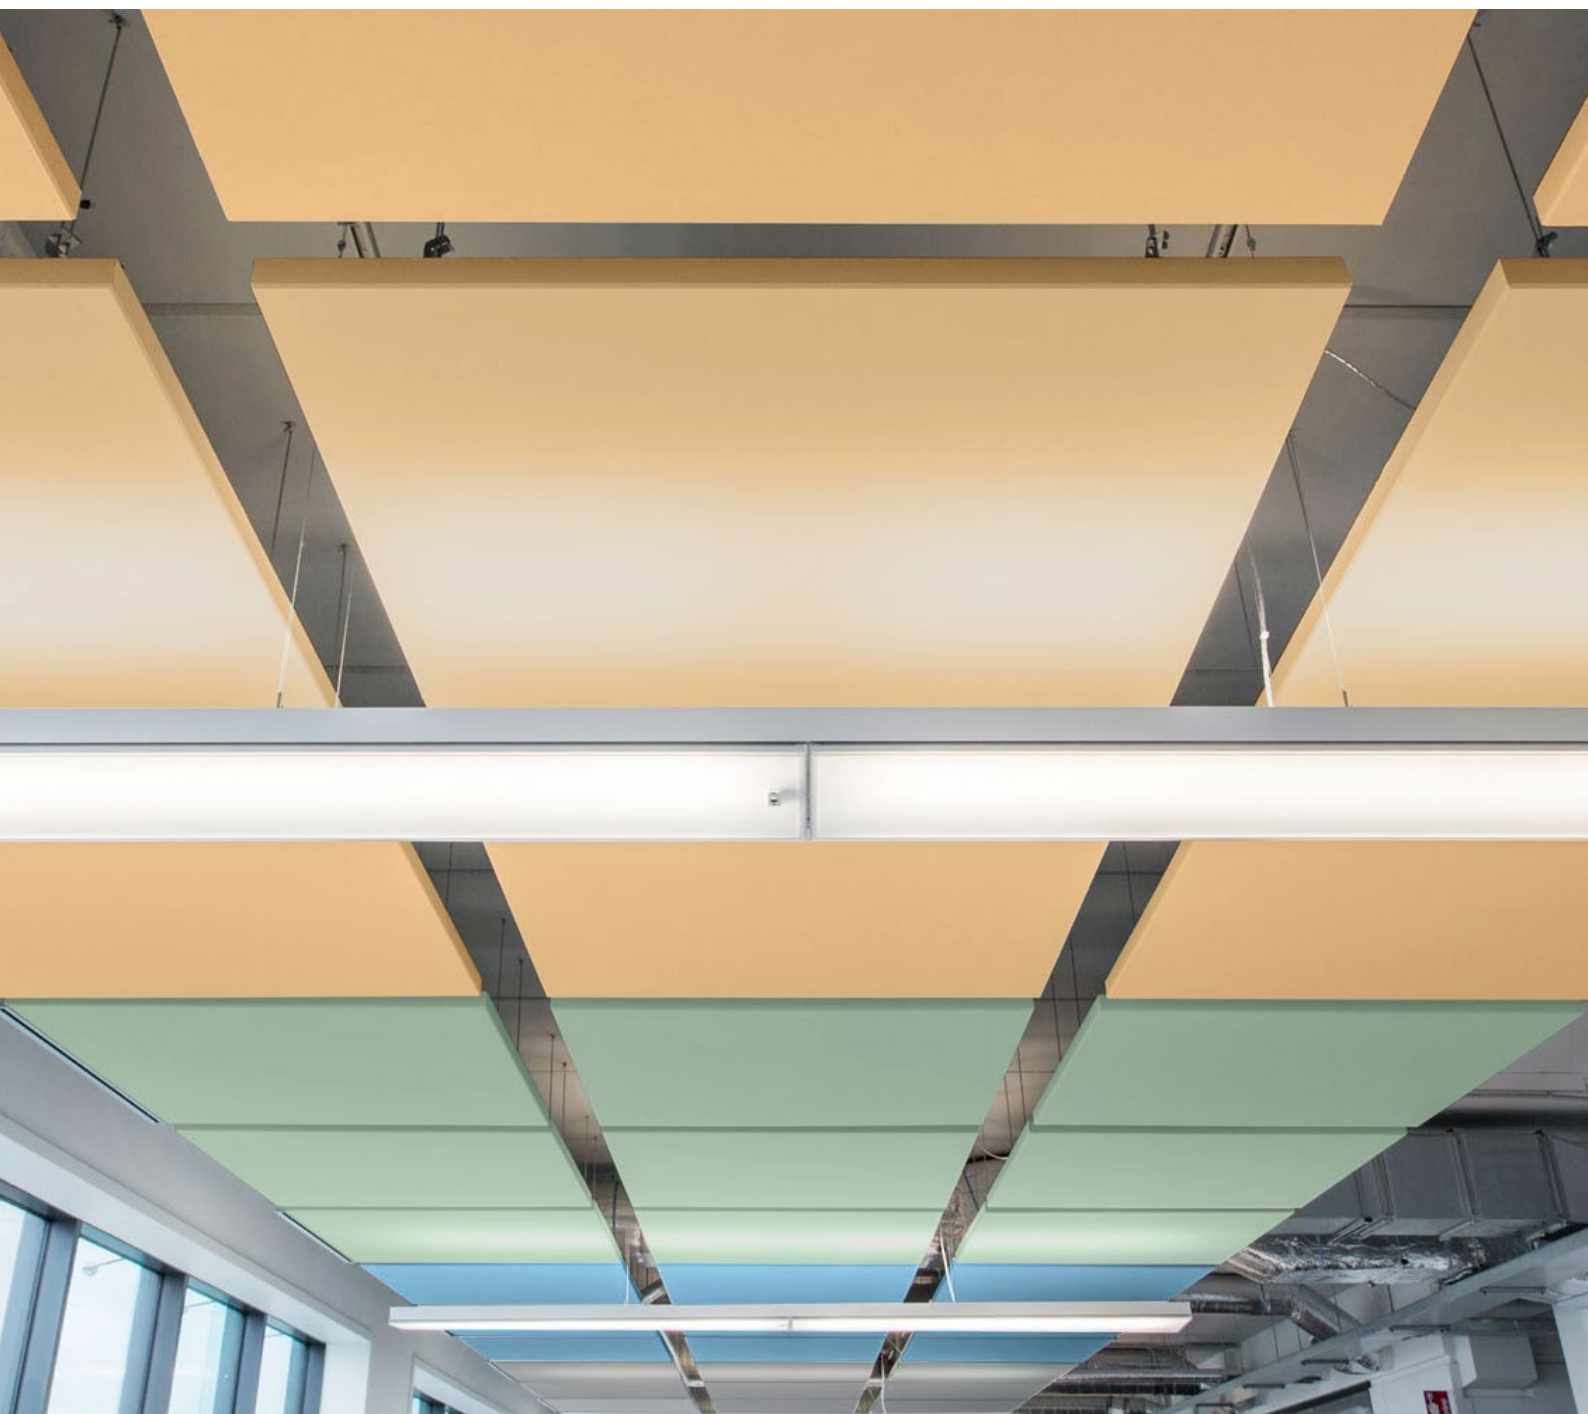

FICHE TECHNIQUE

Rockfon Eclipse® Colour

Sounds Beautiful