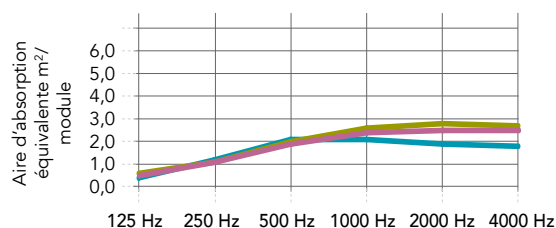

Carré 1160 module seul* (hauteur de suspension : 45mm)	0,4	1,2	2,1	2,1	1,9	1,8
Carré 1160 module seul* (hauteur de suspension : 500mm)	0,6	1,1	2,0	2,6	2,8	2,7
Carré 1160 - Rangée de 2x4 modules, distance 300mm (hauteur de suspension 500mm)	0,5	1,1	1,9	2,4	2,5	2,5

Réaction au feu

A2-s1,d0

Réflexion à la lumière

Selon finition

Résistance à l'humidité et résistance à la flexion

Jusqu'à 100 % RH.

Aucun affaissement visible même dans des conditions d'humidité extrême.

Rockfon Eclipse ne peut être ni utilisé en piscine ni installé dans des espaces ouverts sur l'extérieur. Pour plus d'informations, merci de contacter Rockfon.

Entretien

- Aspirateur

Hygiène

La laine de roche ne contient aucun élément nutritif et ne permet pas le développement des micro-organismes

Recyclabilité

Laine de roche entièrement recyclable

Matériaux et santé

Les composants des matériaux Rockfon sont régulièrement contrôlés afin d'être en conformité avec les réglementations BREEAM Norway A20 et REACH et ne contiennent pas de substances extrêmement préoccupantes (SVHC). Les fibres en laine de roche de Rockfon sont un matériau qui peut être utilisé sans danger. Ce fait est étayé par la décision du Centre International de Recherche sur le Cancer (CIRC), qui vise à exclure la laine de roche de sa liste d'« agents potentiellement cancérigènes ». Les fibres de laine de roche de Rockfon sont conformes à la réglementation européenne relative à la sécurité des fibres et détiennent une certification EUCEB.

Environnement intérieur

Les plafonds Rockfon sont classés E1 conformément à la norme EN 13964 (EN 717-1). Ils dégagent de très faibles émissions de Composants Organiques Volatils (COV). Une sélection de produits Rockfon a atteint les niveaux de performance et les labels suivants en matière de qualité de l'air intérieur :

Indice de concentration d'activité I < 1