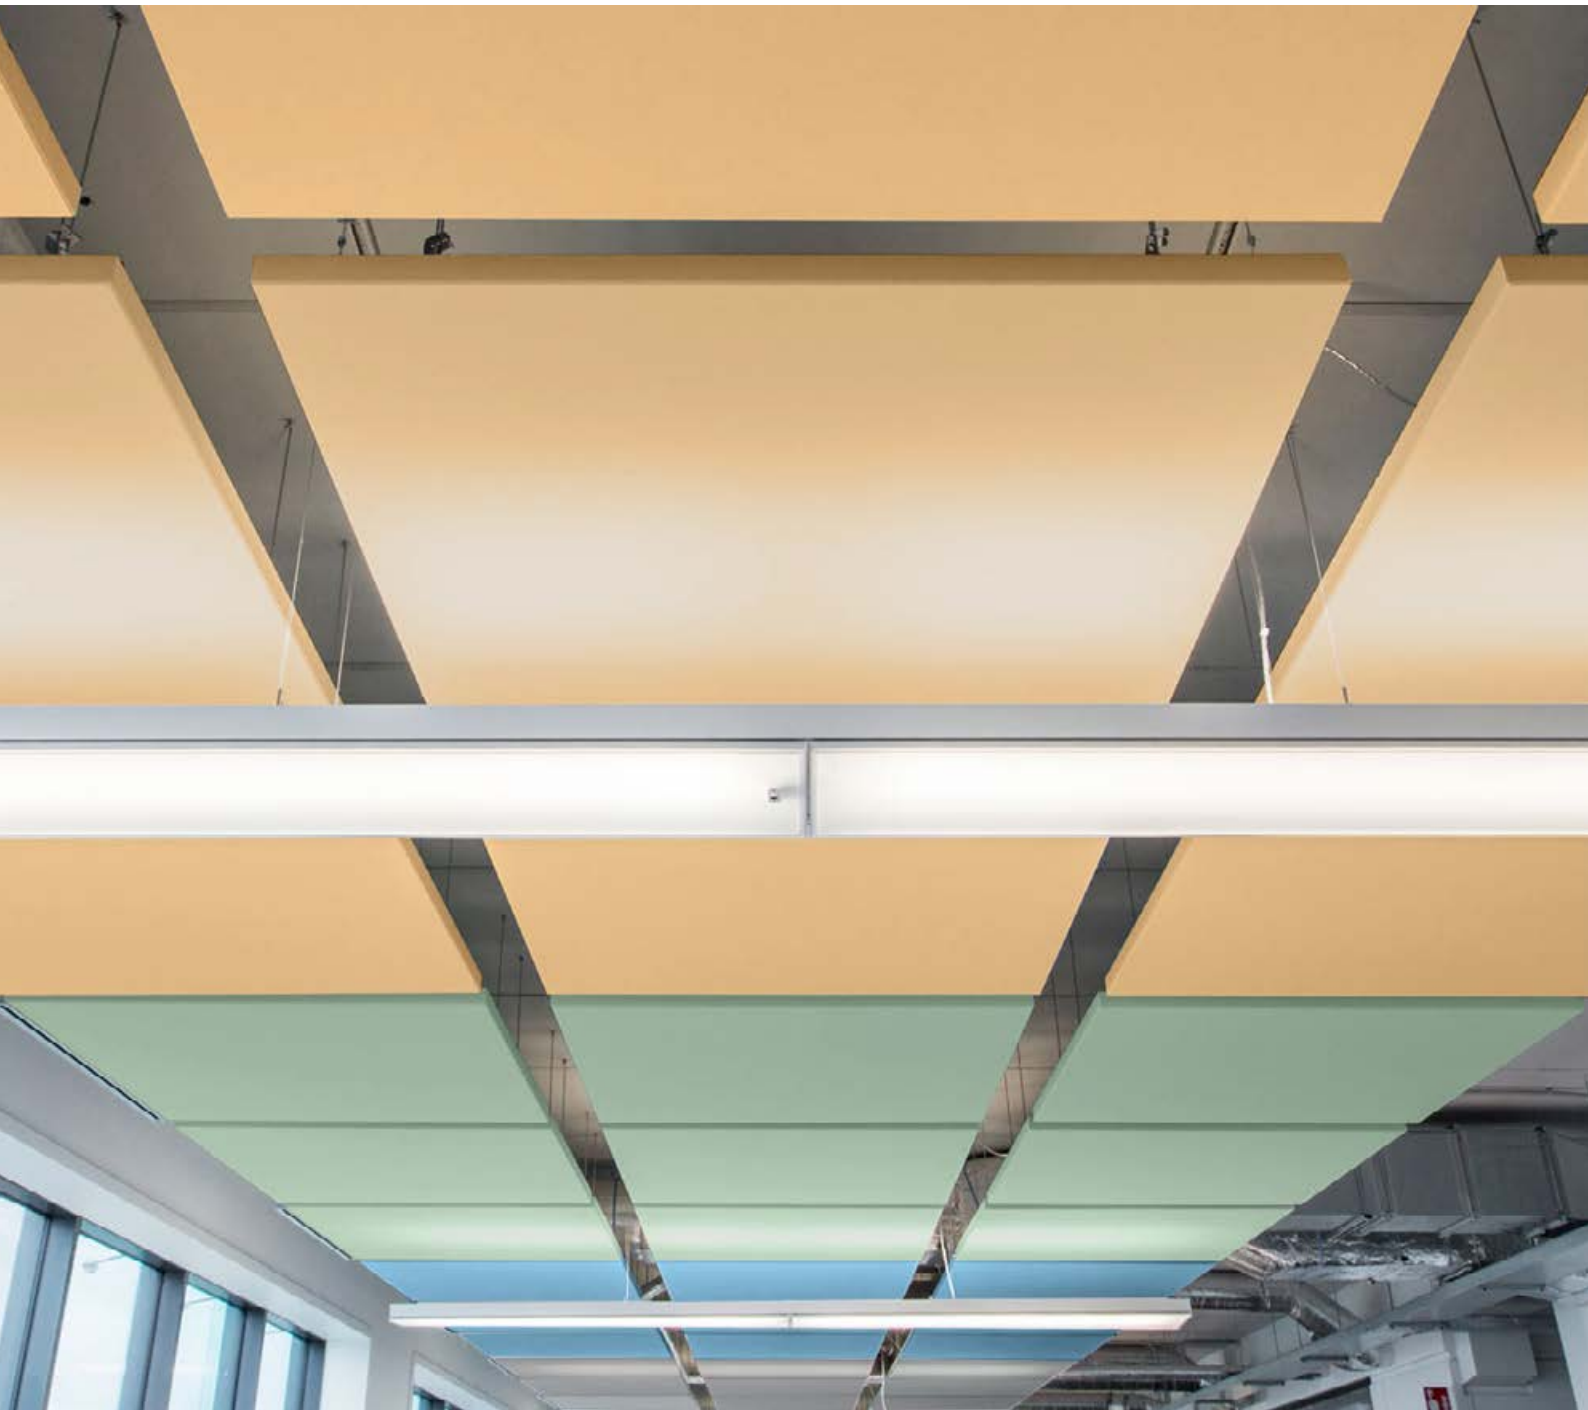

TUOTETIEDOT

Rockfon® Eclipse™ Colour

Sounds Beautiful

Rockfon® Eclipse™ Colour

- Innovatiivinen ja esteettisesti miellyttävä kehyksetön akustinen saareke on sileä ja mattapintainen
- Rockfon Eclipse Color on saatavana kahdessa eri muodossa (ympyrä ja neliö). 11 ainutlaatuista väriä Rockfon Color-All -mallistosta innostaa ja parantaa sisustussuunnitelmaasi
- Hienovaraiset, mutta leikkisät värit ovat suunniteltu sekoitettavaksi keskenään joko samassa huoneessa tai eri puolilla rakennusta
- Nopea ja helppo asentaa, Rockfon Eclipse Color -tuotetta voidaan käyttää joko yksin tai tiloissa joissa perinteistä alakattoa ei voi asentaa
- Täydellinen lämpömassa-asennuksiin taustapinnan erinomaisen lämmön ja valon heijastuksen johdosta

Tuotekuvaus

- Kivivillalevy
- Näkyvä puoli: sileä värillinen mattapintainen fleecce
- Taustapuoli: valkoinen fleecetausta
- Maalattut reunat

Käyttöalueet

- Vähittäiskauppa
- Koulutus
- Toimisto
- Vapaa-aika ja liikunta