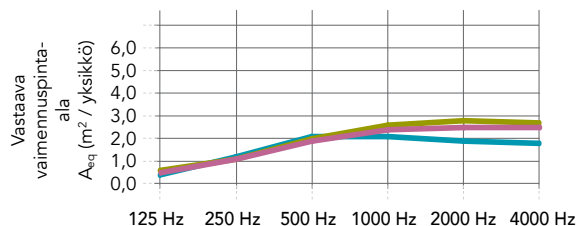

PRK = Pienin rakenteen korkeus

*Täydelliset tiedot ympäristövaikutuksista löydät tuotteidemme EPD-asiakirjoista, jotka ovat saatavilla osoitteesta rockfon.link/fi-epd. Laskentamenetelmien ja oletusarvojen eroista johtuen ympäristövaikutusten arvot eivät välttämättä ole suoraan vertailukelpoisia eri valmistajien välillä.

Suorituskyky

Äänenvaimennus

A_{eq} (m² per kohde)

* Yksittäisten levyjen etäisyys on vähintään 2 m. Saat lisätietoja akustiikasta ottamalla yhteyden paikalliseen Rockfonin tekniseen palveluun.

	125 Hz	250 Hz	500 Hz	1000 Hz	2000 Hz	4000 Hz
Ympyränmuotoinen 1160 yksittäinen saareke* (ripustuskorkeus: 45 mm)	0,3	0,9	1,8	1,7	1,5	1,4
Ympyränmuotoinen 1160 yksittäinen saareke* (ripustuskorkeus: 500 mm)	0,6	1,0	1,7	2,2	2,2	2,2
Ympyränmuotoinen 1160 ryhmiteltyä 2x4 levyn saarekkeeseen, 300mm etäisyydellä (ripustuskorkeus 500mm)	0,4	1,0	1,5	2,0	2,1	2,1

	125 Hz	250 Hz	500 Hz	1000 Hz	2000 Hz	4000 Hz
Neliönmuotoinen 1160 yksittäinen saareke* (ripustuskorkeus: 45 mm)	0,4	1,2	2,1	2,1	1,9	1,8
Neliönmuotoinen 1160 yksittäinen saareke* (ripustuskorkeus: 500 mm)	0,6	1,1	2,0	2,6	2,8	2,7
Neliönmuotoinen 1160 ryhmiteltyä 2x4 levyn saarekkeeseen, 300mm etäisyydellä (ripustuskorkeus 500mm)	0,5	1,1	1,9	2,4	2,5	2,5