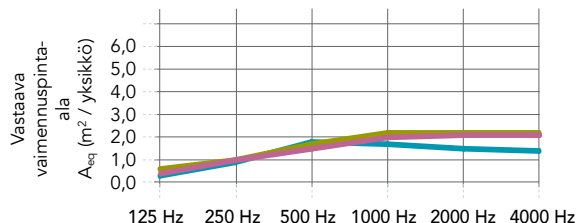

Reunamuoto	Muoto	Moduulin koko (mm)	Paino (kg/kohde)	PRK / PRK purkua varten (mm)	Suosittelu asennusjärjestelmä	Kierrätys-raaka-aineen määrä	Cradle to Cradle Certified®	Tuotanto-vaiheen vaikutus (A1-A3) (kg CO ₂ eq/m ²)*	Koko elinkaaren vaikutus (A1-C4) (kg CO ₂ eq/m ²)*
A	Ympyrä 	1160 x 1160 x 40	7	190 / -	Rockfon® System Eclipse Island™	37%		6,31	8,21
	Neliö 		9	55 / - 190 / -	Rockfon® System Eclipse Island™				

PRK = Pienin rakenteen korkeus

*Täydelliset tiedot ympäristövaikutuksista löydät tuotteidemme EPD-asiakirjoista, jotka ovat saatavilla osoitteesta rockfon.link/fi-epd. Laskentamenetelmien ja oletusarvojen eroista johtuen ympäristövaikutusten arvot eivät välttämättä ole suoraan vertailukelpoisia eri valmistajien välillä.

Suorituskyky

Äänenvaimennus

A_{eq} (m² per kohde)

* Yksittäisten levyjen etäisyys on vähintään 2 m. Saat lisätietoja akustiikasta ottamalla yhteyden paikalliseen Rockfonin tekniseen palveluun.

	125 Hz	250 Hz	500 Hz	1000 Hz	2000 Hz	4000 Hz
Ympyränmuotoinen 1160 yksittäinen saareke* (ripustuskorkeus: 45 mm)	0,3	0,9	1,8	1,7	1,5	1,4
Ympyränmuotoinen 1160 yksittäinen saareke* (ripustuskorkeus: 500 mm)	0,6	1,0	1,7	2,2	2,2	2,2
Ympyränmuotoinen 1160 ryhmiteltyä 2x4 levyn saarekkeeseen, 300mm etäisyydellä (ripustuskorkeus 500mm)	0,4	1,0	1,5	2,0	2,1	2,1