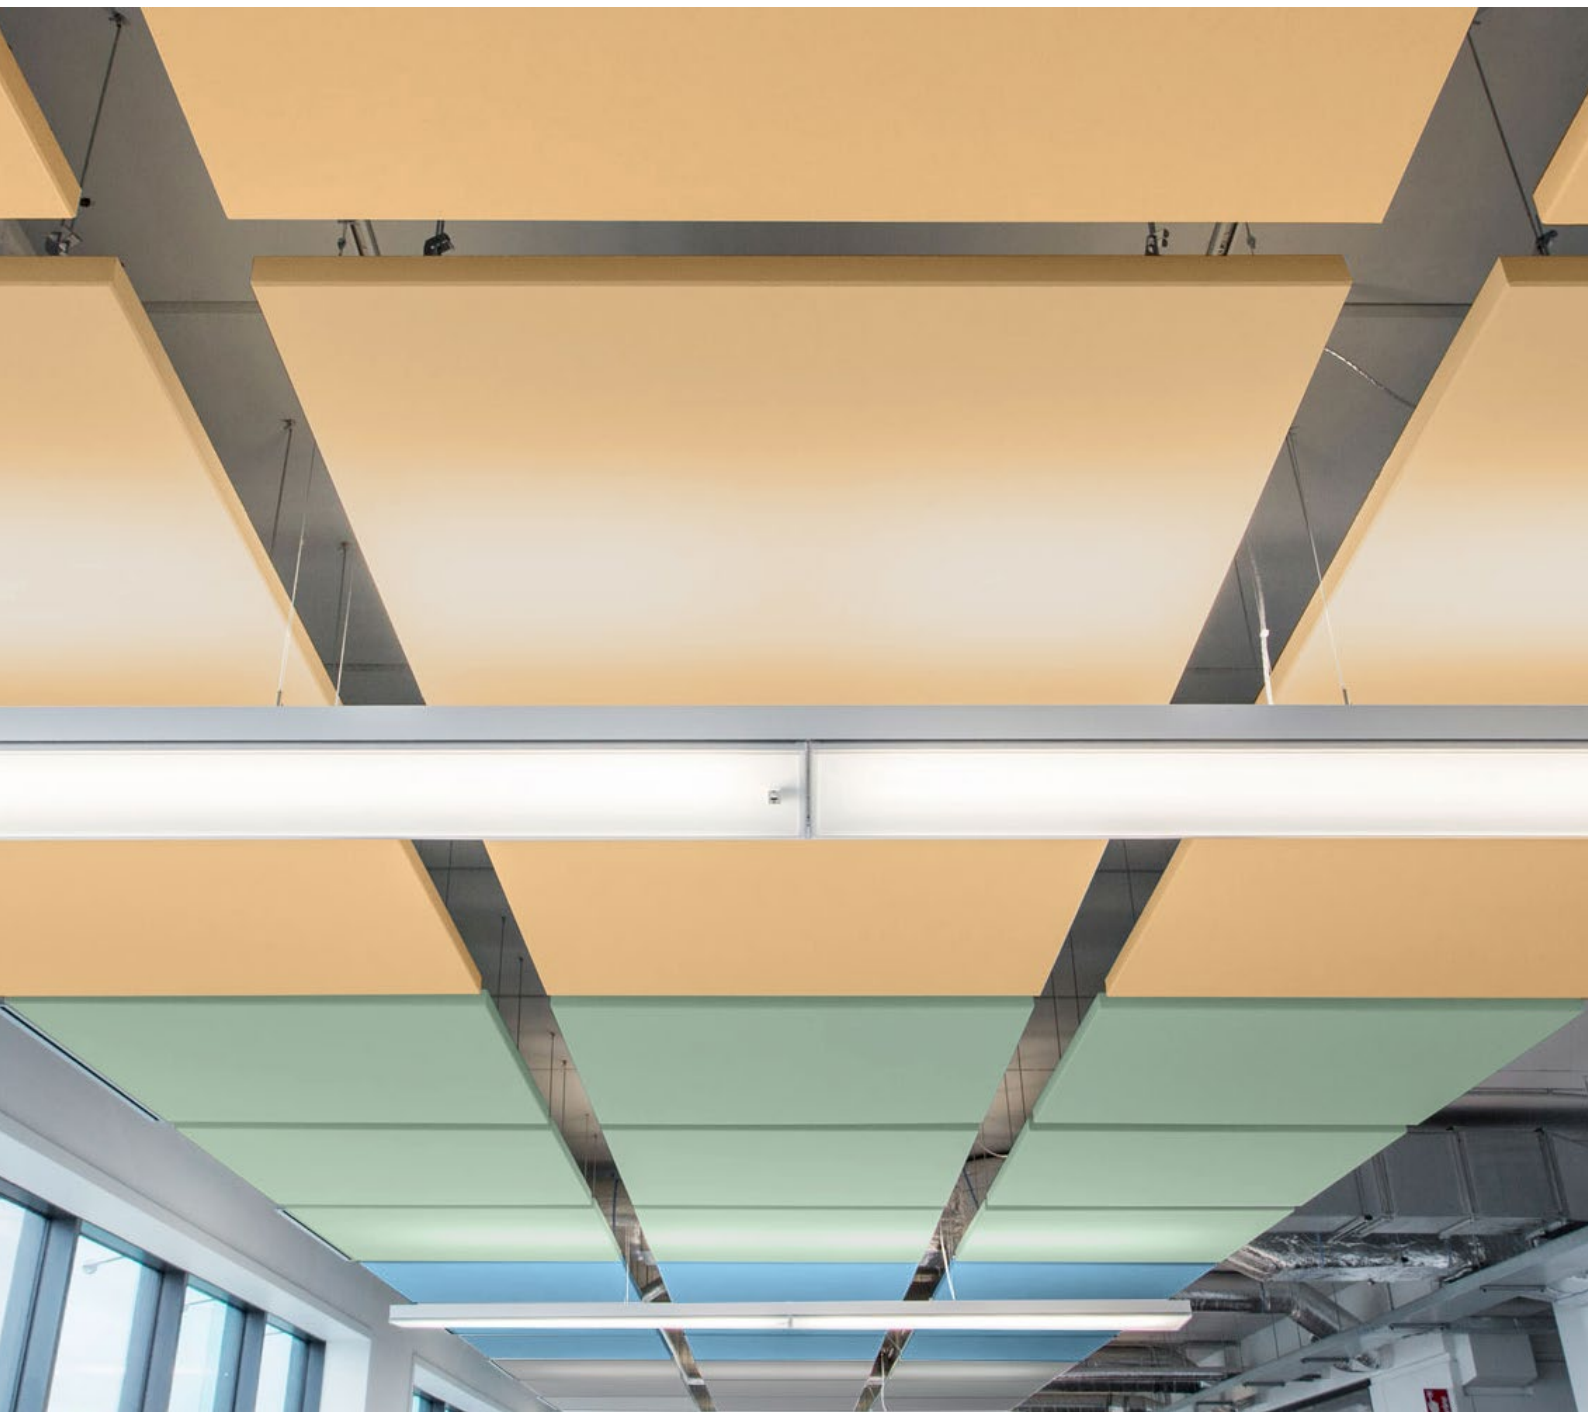

TUOTETIEDOT

Rockfon® Eclipse Colour

Sounds Beautiful

Rockfon® Eclipse Colour

- Innovatiivinen ja esteettisesti miellyttävä kehyksetön akustinen saareke on sileä ja mattapintainen
- Rockfon Eclipse Color on saatavana kahdessa eri muodossa (ympyrä ja neliö). 11 ainutlaatuista väriä Rockfon Color-All -mallistosta innostaa ja parantaa sisustussuunnitelmaasi
- Hienovaraiset, mutta leikkisät värit ovat suunniteltu sekoitettavaksi keskenään joko samassa huoneessa tai eri puolilla rakennusta
- Nopea ja helppo asentaa, Rockfon Eclipse Color -tuotetta voidaan käyttää joko yksin tai tiloissa joissa perinteistä alakattoa ei voi asentaa
- Täydellinen lämpömassa-asennuksiin taustapinnan erinomaisen lämmön ja valon heijastuksen johdosta

Tuotekuvaus

- Kivivillalevy
- Näkyvä puoli: sileä värillinen mattapintainen fleece
- Taustapuoli: valkoinen fleecetausta
- Maalattut reunat

Käyttöalueet

- Vähittäiskauppa
- Koulutus
- Toimisto
- Vapaa-aika ja liikunta