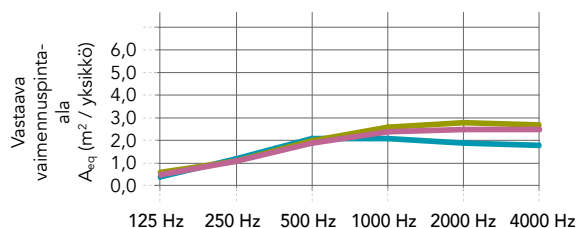

Suorituskyky

Äänenvaimennus

A_{eq} (m² per kohde)

* Yksittäisten levyjen etäisyys on vähintään 2 m. Saat lisätietoja akustiikasta ottamalla yhteyden paikalliseen Rockfonin tekniseen palveluun.

	125 Hz	250 Hz	500 Hz	1000 Hz	2000 Hz	4000 Hz
Ympyränmuotoinen 1160 yksittäinen saareke* (ripustuskorkeus: 45 mm)	0,3	0,9	1,8	1,7	1,5	1,4
Ympyränmuotoinen 1160 yksittäinen saareke* (ripustuskorkeus: 500 mm)	0,6	1,0	1,7	2,2	2,2	2,2
Ympyränmuotoinen 1160 ryhmiteltyä 2x4 levyn saarekkeeseen, 300mm etäisyydellä (ripustuskorkeus 500mm)	0,4	1,0	1,5	2,0	2,1	2,1