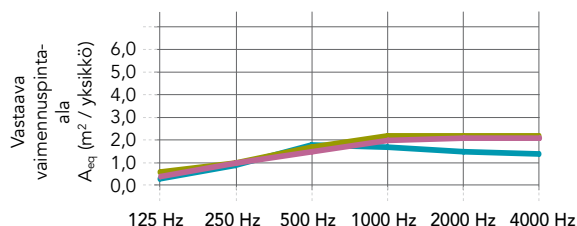

PRK = Pienin rakenteen korkeus

*Täydelliset tiedot ympäristövaikutuksista löydät tuotteidemme EPD-asiakirjoista, jotka ovat saatavilla osoitteesta rockfon.link/fi-epd. Laskentamenetelmien ja oletusarvojen eroista johtuen ympäristövaikutusten arvot eivät välttämättä ole suoraan vertailukelpoisia eri valmistajien välillä.

NCS-koodimerkinnot vastaavat lähimpiä värejä. Akustiikkalevyjen väri voi erota painotuotteessa näkyvästä väristä hieman pinnan rakenteen ja kivivillan värin mukaan. Värinäytteitä on saatavana tilauksesta.

Suorituskyky

Äänenvaimennus

A_{eq} (m² per kohde)

* Yksittäisten levyjen etäisyys on vähintään 2 m. Saat lisätietoja akustiikasta ottamalla yhteyden paikalliseen Rockfonin tekniseen palveluun.

	125 Hz	250 Hz	500 Hz	1000 Hz	2000 Hz	4000 Hz
Ympyränmuotoinen 1160 yksittäinen saareke* (ripustuskorkeus: 45 mm)	0,3	0,9	1,8	1,7	1,5	1,4
Ympyränmuotoinen 1160 yksittäinen saareke* (ripustuskorkeus: 500 mm)	0,6	1,0	1,7	2,2	2,2	2,2
Ympyränmuotoinen 1160 ryhmiteltyä 2x4 levyn saarekkeeseen, 300mm etäisyydellä (ripustuskorkeus 500mm)	0,4	1,0	1,5	2,0	2,1	2,1