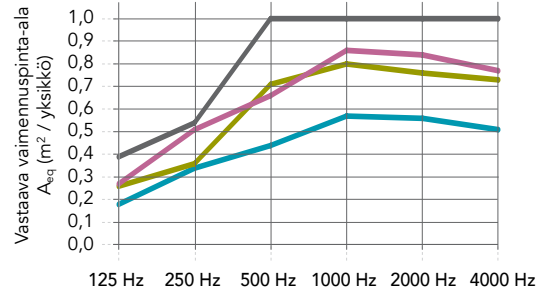

Käyttöalueet

- Koulutus
- Vähittäiskauppa
- Terveydenhuolto
- Teollisuus
- Toimisto
- Vapaa-aika ja liikunta

Reunamuoto	Muoto	Moduulin koko (mm)	Paino (kg/melunvaimennin)	Suosittelut asennusjärjestelmä	Kierrätys-raaka-aineen määrä	Cradle to Cradle Certified®	Tuotantovaiheen vaikutus (A1-A3) (kg CO ₂ eq/m ²)*	Koko elinkaaren vaikutus (A1-C4) (kg CO ₂ eq/m ²)*
	Suorakaide 	1200 x 300 x 50	2,2	Rockfon® System Contour Baffle™	38%		6,08	7,97
		1200 x 600 x 50	4,4	Rockfon® System Contour Baffle™				
		1800 x 300 x 50	3,3	Rockfon® System Contour Baffle™				
		1800 x 600 x 50	6,5	Rockfon® System Contour Baffle™				
	Wave 	1200 x 150-300 x 50	1,7	Rockfon® System Contour Baffle™				
		1200 x 300-450 x 50	2,7	Rockfon® System Contour Baffle™				
		1200 x 450-600 x 50	3,8	Rockfon® System Contour Baffle™				

Suorituskyky

Äänenvaimennus

A_{eq} (m²/item)

*) Arvot saatu teoreettisen analyysin perusteella. Lisää tietoa saatavilla A_{eq} - ja α_w -arvoista. Lisätietoja saat Rockfonin edustajilta.

	125 Hz	250 Hz	500 Hz	1000 Hz	2000 Hz	4000 Hz
Suorakaiteen muotoinen 1200x300x50 mm: yksi yksikkö (1 melunvaimennin/m ² ; etäisyys: 83 cm)	0,18	0,34	0,44	0,57	0,56	0,51
Suorakaiteen muotoinen 1200x600x50 mm: yksi yksikkö (1 melunvaimennin/m ² ; etäisyys: 83 cm)	0,26	0,36	0,71	0,80	0,76	0,73
Suorakaiteen muotoinen 1800x300x50 mm: yksi yksikkö (0,7 melunvaimennin/m ² ; etäisyys: 83 cm)	0,27	0,51	0,66	0,86	0,84	0,77
Suorakaiteen muotoinen 1800x600x50 mm: yksi yksikkö (0,7 melunvaimennin/m ² ; etäisyys: 83 cm)	0,39	0,54	1,07	1,20	1,14	1,09