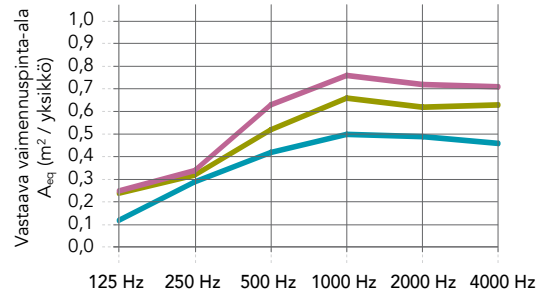

Suorituskyky

Äänenvaimennus

A_{eq} (m²/item)

*) Arvot saatu teoreettisen analyysin perusteella. Lisää tietoa saatavilla A_{eq} - ja α_w -arvoista. Lisätietoja saat Rockfonin edustajilta.

	125 Hz	250 Hz	500 Hz	1000 Hz	2000 Hz	4000 Hz
Suorakaiteen muotoinen 1200x300x50 mm: yksi yksikkö (1 melunvaimennin/m ² ; etäisyys: 83 cm)	0,18	0,34	0,44	0,57	0,56	0,51
Suorakaiteen muotoinen 1200x600x50 mm: yksi yksikkö (1 melunvaimennin/m ² ; etäisyys: 83 cm)	0,26	0,36	0,71	0,80	0,76	0,73
Suorakaiteen muotoinen 1800x300x50 mm: yksi yksikkö (0,7 melunvaimennin/m ² ; etäisyys: 83 cm)	0,27	0,51	0,66	0,86	0,84	0,77
Suorakaiteen muotoinen 1800x600x50 mm: yksi yksikkö (0,7 melunvaimennin/m ² ; etäisyys: 83 cm)	0,39	0,54	1,07	1,20	1,14	1,09

	125 Hz	250 Hz	500 Hz	1000 Hz	2000 Hz	4000 Hz
Aaltoileva muoto 1200x150/300x50mm: yksi yksikkö (1 melunvaimennin/m ² ; etäisyys: 83 cm)	0,12	0,29	0,42	0,50	0,49	0,46
Aaltoileva muoto 1200x3000/450x50mm: yksi yksikkö (1 melunvaimennin/m ² ; etäisyys: 83 cm)	0,24	0,32	0,52	0,66	0,62	0,63
Aaltoileva muoto 1200x450/600x50mm: yksi yksikkö (1 melunvaimennin/m ² ; etäisyys: 83 cm)	0,25	0,34	0,63	0,76	0,72	0,71