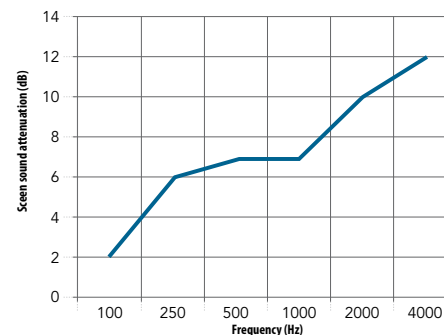

Reagoiminen tuleen
B-s1,d0
Perustuu standardiin EN 13501-1

Sisäilmasto
Rockfonin alakattotuotteet on luokiteltu luokkaan E1 EN 13964 (EN 717-1) standardin mukaisesti.

Puhdistaminen

- Kehys: Imurointi, kosteapyyhintä ja matalapainevaahtopesu
- Canvas: Imurointi, kosteapyyhintä ja normaali konepesu 70 asteessa

Materiaalien turvallisuus
Kaikki Rockfonin tuotteissa käytetyt materiaalit on tarkastettu teknisen tarkistuslistan A20 sekä REACH-asetuksen rajoitettujen ainesosalistan suhteen, eivätkä ne sisällä erityistä huolta aiheuttavia ainesosia (SVHC). Rockfonin kivivillakuidut täyttävät turvallisten kuitujen EU-säädökset ja niillä on EUCEB-sertifiointi.

Hygienia
Kivivilla ei toimi mikro-organismien kasvualustana

Kierrätettävyys
Täysin kierrätettävä kivivilla