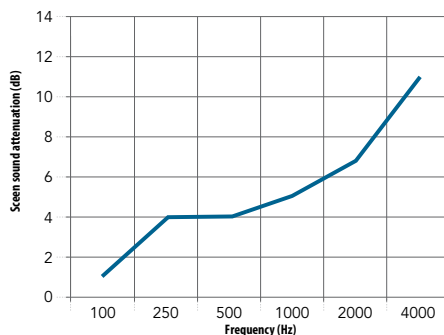

Total size of test object:
4,80 x 1,80m

Frequency (Hz)	Seen sound attenuation (dB)
125	2
250	6
500	7
1000	7
2000	10
4000	12

ΔL_s	7
$\Delta L_{s,w}$	7