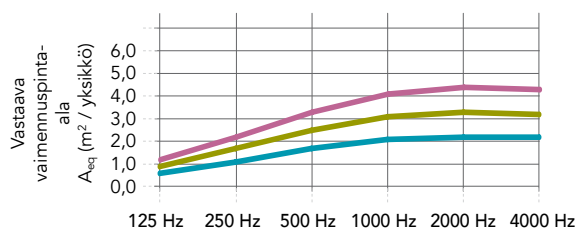

Minimikoko (L x K): 600 x 600

Maksimikoko (L x K): 2400 x 2000

Suorituskyky

Äänenvaimennus
 A_{eq} (m²/tuote)

Sermin äänenvaimennus
 Sermin äänenvaimennusarvo ilmoittaa äänen (äänepainetaso) vähenemistä äänilähteen ja kuuntelijan välillä sermin ollessa välissä. Sermin äänenvaimennus (vaimennus) ilmaistaan desibeleinä dB(A).

	125 Hz	250 Hz	500 Hz	1000 Hz	2000 Hz	4000 Hz
1,08 m ² (600 x 1800 mm)	0,55	1,10	1,65	2,05	2,20	2,15
1,62 m ² (900 x 1800 mm)	0,85	1,65	2,45	3,10	3,30	3,20
2,16 m ² (1200 x 1800 mm)	1,15	2,20	3,30	4,10	4,35	4,30