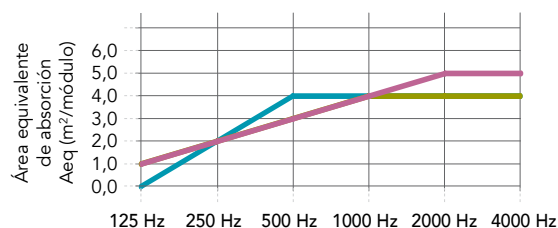

2400 x 1200mm (altura de la suspensión: 110mm)	0,93	2,67	4,10	4,17	4,13	4,53
2400 x 1200mm (altura de la suspensión: 200mm)	1,14	2,66	3,73	4,42	4,61	4,93
2400 x 1200mm (altura de la suspensión: 500mm)	1,23	2,67	3,87	4,77	5,20	5,73

Reacción al fuego

B-s1,d0

Basado en EN 13501-1

Mantenimiento

- Marco: Aspiración, bayeta húmeda y limpieza con espuma baja presión
- Lienzo: Aspiración, bayeta húmeda y lavados a máquina hasta 70°C

Higiene

La lana de roca no contiene ningún elemento que favorezca el desarrollo de microorganismos.

Capacidad de reciclaje

La lana de roca es totalmente reciclable

Clima interior

Los productos de techo Rockfon poseen clasificación E1 de acuerdo con la norma EN 13964 (EN 717-1).

Seguridad de materias primas

Todos los materiales utilizados en los productos Rockfon se comprueban con la lista de comprobación técnica A20 y con la lista de candidatos de REACH y no contienen sustancias extremadamente preocupantes (SVHC). Las fibras de lana de roca Rockfon cumplen con la normativa de la UE sobre fibras seguras y tienen un certificado EUCEB.