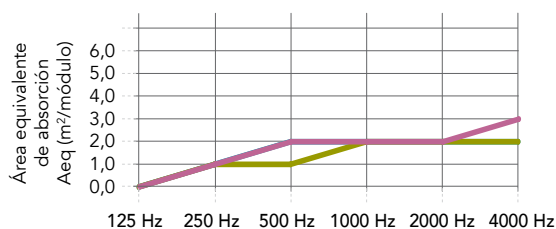

Prestaciones

Absorción acústica

A_{eq} (m²/módulo)

1200 x 1200mm (altura de la suspensión: 110mm)	0,47	1,40	2,23	2,27	2,13	2,43
1200 x 1200mm (altura de la suspensión: 200mm)	0,68	1,37	1,96	2,47	2,60	2,90
1200 x 1200mm (altura de la suspensión: 500mm)	0,73	1,40	2,03	2,67	2,70	3,03