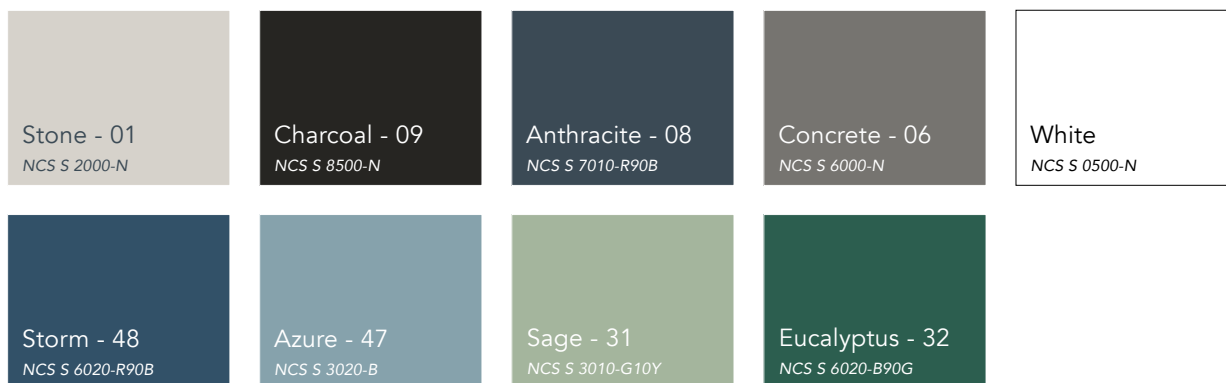

Marco anodizado negro de forma ergonómica.

Fieltro en tres colores diferentes: gris claro, gris oscuro y blanco.

Paneles de canto oculto preseleccionados: blancos con Rockfon Blanka® o de colores con Rockfon Color-all®.

Capacidad de carga

17 kg/m

Colores

Los códigos NCS son los colores más parecidos. El color real de las islas puede diferir ligeramente de los colores impresos debido a la textura de la superficie y al color subyacente de la lana de roca.

Cubierta de Filtro

Blanco

Gris claro

Gris oscuro

Sounds Beautiful