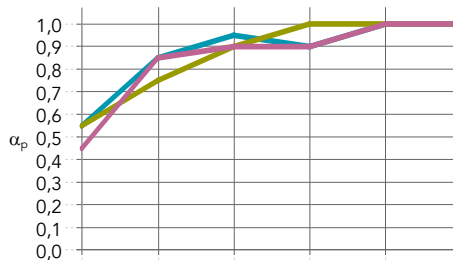

Áreas de aplicación

- Oficinas
- Ocio y Deporte
- Educación
- Minoristas – Retail

Familia de producto	Imagen de Producto	Descripción	Longitud x Anchura x Profundidad (mm)	Contenido Caja: uds.	Contenido Caja: kg
		Rockfon Blanka®	600 x 600 x 22	10	13,3
		Rockfon Color-all®		10	13,3
HUB FRS		Perfil de Marco Recto	1800 x 35 x 110	2	8,2
			2400 x 35 x 110	2	11
			3000 x 35 x 110	2	13,8
			3600 x 35 x 110	2	16,5
HUB FRC		Perfil de Marco Esquinero	1066 x 35 x 110	4	9,8
HUB CAS		Perfil portante Perfil portante Perfil portante	2976 x 40 x 40	1	6
			3576 x 40 x 40	1	7,2
			1200 x 40 x 40	1	2,4
		868 x 40 x 40	1	1,8	
HUB CON		Conector del Perfil de Marco			
HUB SCREW M6		Tornillo de Ajuste			
HUB CON		Conector de perfil			
		Interconector R			
		Clip de Intersección			
HUB HHSS		Tornillo de Cabeza de Martillo M6			
HUB WIRE		Kit de Cables Verticales			
		Kit de Cables de Refuerzo			
HUB GLI		Rodillos de Cortina			
HUB FELT		Cubierta de Fieltro			
T24 MR CL&HK		Primario T24 a click / a gancho	3600 x 24 x 38	15	19,5
T24 CT CLICK		Secundario T24 a click	600 x 24 x 38	45	8,2
HUB MOLD		Plantilla de Corte	-	1	0,5

Prestaciones

Absorción acústica
 α_w : 0,95 (Clase A)

Cantos : Espesor (mm) /
 Plenum (mm)

	125 Hz	250 Hz	500 Hz	1000 Hz	2000 Hz	4000 Hz	α_w	Clase de absorción	NRC
Blanka X: 22 / 200	0,55	0,85	0,95	0,90	1,00	1,00	0,95	A	0,95
Blanka X: 22 / 1000	0,55	0,75	0,90	1,00	1,00	1,00	0,95	A	0,95
Color-all X: 22 / 200	0,45	0,85	0,90	0,90	1,00	1,00	0,95	A	0,95