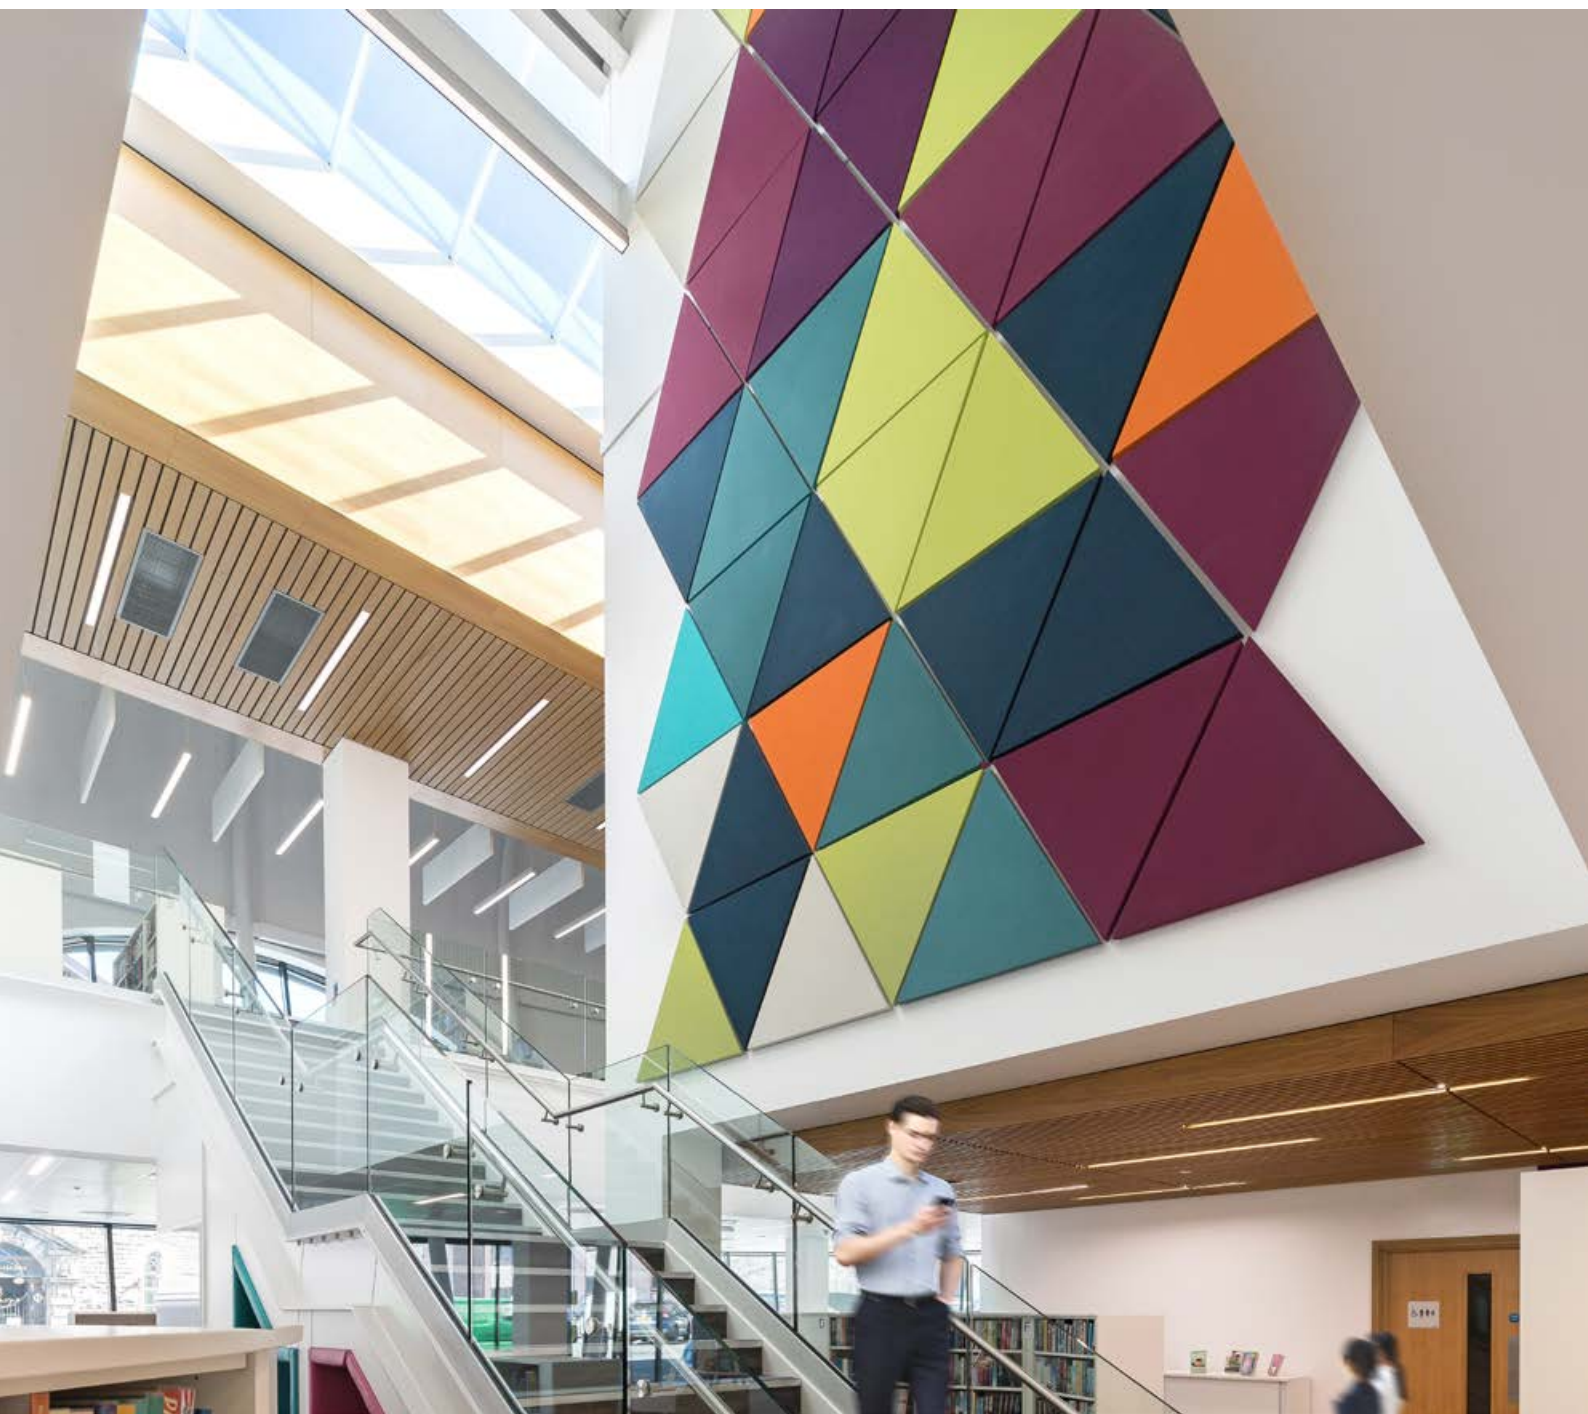

FICHA TÉCNICA

Rockfon® Eclipse Customised

Sounds Beautiful

Rockfon® Eclipse Customised

- La innovadora y estéticamente agradable isla acústica sin marco viene con una superficie lisa y mate. Disponible en una gama ilimitada de colores personalizados utilizando los colores NCS
- Rockfon Eclipse Customized está disponible en una variedad ilimitada de formas, lo que permite una libertad de diseño única para inspirar y mejorar su diseño de interiores
- Fáciles y rápidas de instalar, las islas Rockfon Eclipse Customized pueden ir solas o colocarse en lugares donde no es posible instalar un techo
- Son perfectas en instalaciones de masa térmica ya que la cara posterior proporciona calor y una excelente reflexión de la luz

Descripción del Producto

- Isla de lana de roca
- Cara visible: velo pintado de color personalizado, liso y mate
- Cara posterior: Contravelo de color blanco
- Cantos pintados

Áreas de aplicación

- Minoristas – Retail
- Educación
- Oficinas
- Ocio y Deporte

Los tamaños personalizados grandes que excedan 2400 de largo o 1200 de ancho se fabrican en dos piezas.

El tamaño 2360 x 1160 x 40 sólo está disponible en colores personalizados solo por la cara vista.