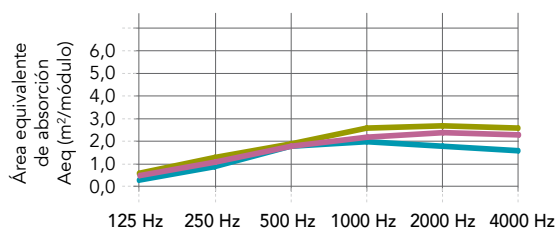

Para más información sobre formas y tamaños especiales, plazos de entrega y cantidades mínimas de entrega de Eclipse Customised pintada a dos caras, consúltenos.

* Para una información completa sobre el impacto medioambiental, consulte las DAP de nuestros productos disponibles en rockfon.link/es-dap. Debido a las diferencias en los métodos de cálculo y en las hipótesis de los escenarios, los valores de impacto ambiental no suelen ser directamente comparables entre los distintos fabricantes.

Prestaciones

Absorción acústica

A_{eq} (m²/módulo)

*Distancia entre elementos, superior o igual a 2000 mm. Para más información acerca de ensayos acústicos, contacte con nosotros.

	125 Hz	250 Hz	500 Hz	1000 Hz	2000 Hz	4000 Hz
Cuadrado 1160, elemento individual* (altura de suspensión: 15 mm)	0,3	0,9	1,8	2,0	1,8	1,6
Cuadrado 1160, elemento individual* (altura de suspensión: 500 mm)	0,6	1,3	1,9	2,6	2,7	2,6
Cuadrado 1160, conjunto de 6 elementos, distancia 300 mm (altura de suspensión 500 mm)	0,5	1,1	1,8	2,2	2,4	2,3