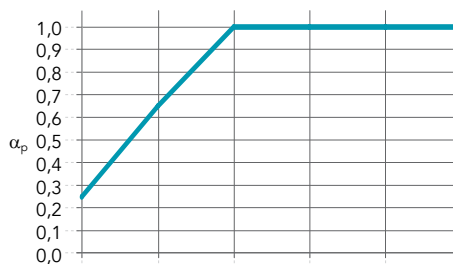

La profundidad del marco es siempre de 61mm. Personalización del tamaño de panel opcional bajo pedido.

Tamaño mínimo (Anch. x Alt.): 600 x 600

Tamaño máximo: (Anch. x Alt.): 4000 x 1800

## Prestaciones

**Absorción acústica**  
 $\alpha_w$ : 0,95 (Clase A)

Espesor (mm) /  
Plenum (mm)

|  | 125 Hz  | 250 Hz | 500 Hz | 1000 Hz | 2000 Hz | 4000 Hz | $\alpha_w$ | Clase de absorción | NRC  |
|--|---------|--------|--------|---------|---------|---------|------------|--------------------|------|
|  | 61 / 61 | 0,25   | 0,65   | 1,00    | 1,00    | 1,00    | 0,95       | A                  | 0,90 |