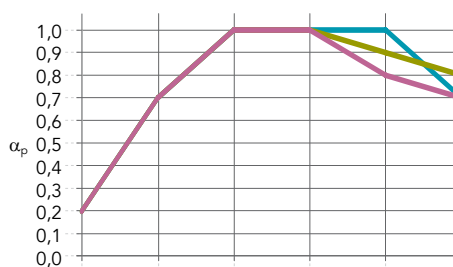

Produktgruppe	Billede	Komponent	Længde x Bredde x Tykkelse (mm)	Stk. pr. kasse	Kg pr. kasse
LAM MID		Rockfon Lamella horisontal montage profil	2400 x 45 x 51,8	3	4,22
LAM TB		Rockfon Lamella horisontal top/bund profil	2400 x 45 x 51,6	2	2,92
LAM END		Rockfon Lamella vertikal endeprofil	2474 x 44,7 x 9	2	1,12
LAM CON		Rockfon Lamella hjørnebeslag til montage af vertikalt endeprofil	59,6 x 25 x 24,6	10	0,4
LAM BS		Rockfon Lamella afstandsbundstykke	35 x 30 x 15,3	10	0,1
LAM CON		Rockfon Lamella montage clips	29,9 x 20,5 x 13,3	200	1,03
		Rockfon Lamella akustikplade Charcoal	600 x 600 x 40	8	18,6
LAM 44		Rockfon Lamella lamel lys eg 2474 44 12	2474 x 44 x 12	10	6
		Rockfon Lamella lamel eg 2474 44 12		10	6
		Rockfon Lamella lamel mørk eg 2474 44 12		10	6
LAM 39		Rockfon Lamella lamel lys eg 2474 39 21	2474 x 39 x 21	10	11,2
		Rockfon Lamella lamel eg 2474 39 21		10	11,2
		Rockfon Lamella lamel mørk eg 2474 39 21		10	11,2
LAM 34		Rockfon Lamella lamel lys eg 2474 34 30	2474 x 34 x 30	10	13,8
		Rockfon Lamella lamel eg 2474 34 30		10	13,8
		Rockfon Lamella lamel mørk eg 2474 34 30		10	13,8
LAM GR		Rockfon Lamella afstandslære til placering af montage clips	458 x 40 x 40	1	0,34
LAM CON		Rockfon Lamella samlelaske til horisontalt profil	66 x 24,95 x 2	10	0,4

Egenskaber

Lydabsorption

α_w : op til 0,90 (klasse A).
(Komplet system testet).

	125 Hz	250 Hz	500 Hz	1000 Hz	2000 Hz	4000 Hz	α_w	Absorptionsklasse	NRC
Rockfon Lamella 34x30 mm + plade 40 mm	0,20	0,70	1,00	1,00	1,00	0,70	0,90	A	-
Rockfon Lamella 39x21 mm + plade 40 mm	0,20	0,70	1,00	1,00	0,90	0,80	0,90	A	-
Rockfon Lamella 44x12 mm + plade 40 mm	0,20	0,70	1,00	1,00	0,80	0,70	0,85	B	-