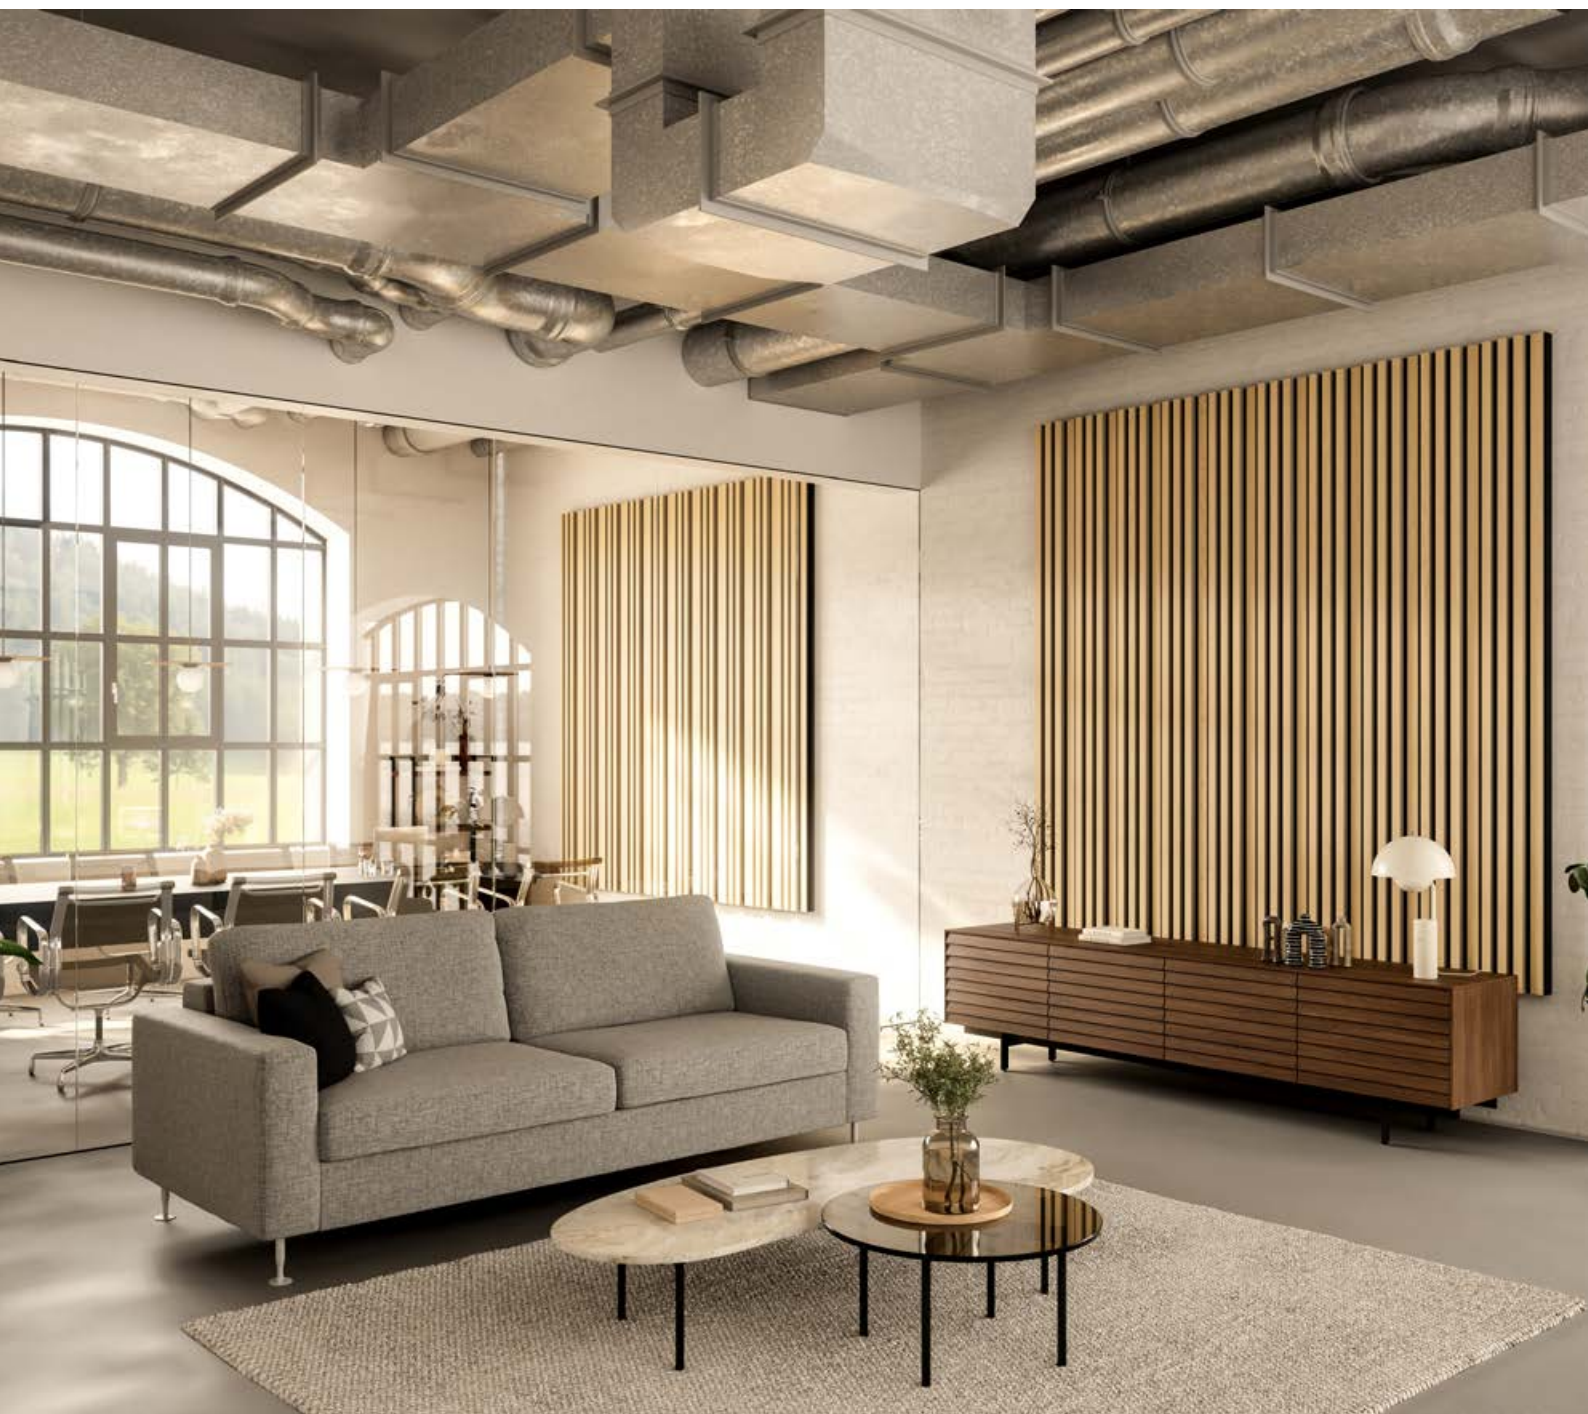

DATABLAD

Rockfon® Lamella™

Sounds Beautiful

Rockfon® Lamella™

- Vores patenterede modulsystem med trælameller har over 650.000 forskellige designmuligheder
- De forskellige træfiner kan kombineres for at skabe et attraktivt æstetisk udtryk
- Flere lamelbredder og tykkelser giver mulighed for at eksperimentere med forskellige reliefmønstre og mellemrum
- Ved reduktion af efterklang fra bl.a. vægge reduceres stressniveauet for brugerne af rummet og derigennem forbedres koncentration og ydeevne
- Skab forbindelse til naturen ved brug af naturlige materialer og farvenuancer