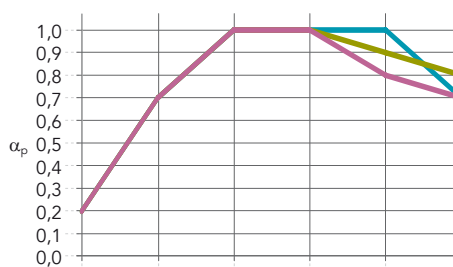

Produktgruppe	Billede	Komponent	Længde x Bredde x Tykkelse (mm)	Stk. pr. kasse	Kg pr. kasse
LAM MID		Rockfon Lamella horisontal montage profil	2400 x 45 x 51,8	3	4,22
LAM TB		Rockfon Lamella horisontal top/bund profil	2400 x 45 x 51,6	2	2,92
LAM END		Rockfon Lamella vertikal ende profil	2474 x 44,7 x 9	2	1,12
LAM CON		Rockfon Lamella hjørnebeslag til montage af vertikalt ende profil	59,6 x 25 x 24,6	10	0,4
LAM BS		Rockfon Lamella afstandsbundstykke	35 x 30 x 15,3	10	0,1
LAM CON		Rockfon Lamella montage clips	29,9 x 20,5 x 13,3	200	1,03
		Rockfon Lamella akustikplade Charcoal	600 x 600 x 40	8	18,6
LAM 44		Rockfon Lamella lamel lys eg 2474 44 12	2474 x 44 x 12	10	6
		Rockfon Lamella lamel eg 2474 44 12		10	6
		Rockfon Lamella lamel mørk eg 2474 44 12		10	6
LAM 39		Rockfon Lamella lamel lys eg 2474 39 21	2474 x 39 x 21	10	11,2
		Rockfon Lamella lamel eg 2474 39 21		10	11,2
		Rockfon Lamella lamel mørk eg 2474 39 21		10	11,2
LAM 34		Rockfon Lamella lamel lys eg 2474 34 30	2474 x 34 x 30	10	13,8
		Rockfon Lamella lamel eg 2474 34 30		10	13,8
		Rockfon Lamella lamel mørk eg 2474 34 30		10	13,8
LAM GR		Rockfon Lamella afstandslære til placering af montage clips	458 x 40 x 40	1	0,34
LAM CON		Rockfon Lamella samlelaske til horisontalt profil	66 x 24,95 x 2	10	0,4

Egenskaber

Lydabsorption

α_w : op til 0,90 (klasse A).
(Komplet system testet).

	125 Hz	250 Hz	500 Hz	1000 Hz	2000 Hz	4000 Hz	α_w	Absorptionsklasse	NRC
Rockfon Lamella 34x30 mm + plade 40 mm	0,20	0,70	1,00	1,00	1,00	0,70	0,90	A	-
Rockfon Lamella 39x21 mm + plade 40 mm	0,20	0,70	1,00	1,00	0,90	0,80	0,90	A	-
Rockfon Lamella 44x12 mm + plade 40 mm	0,20	0,70	1,00	1,00	0,80	0,70	0,85	B	-