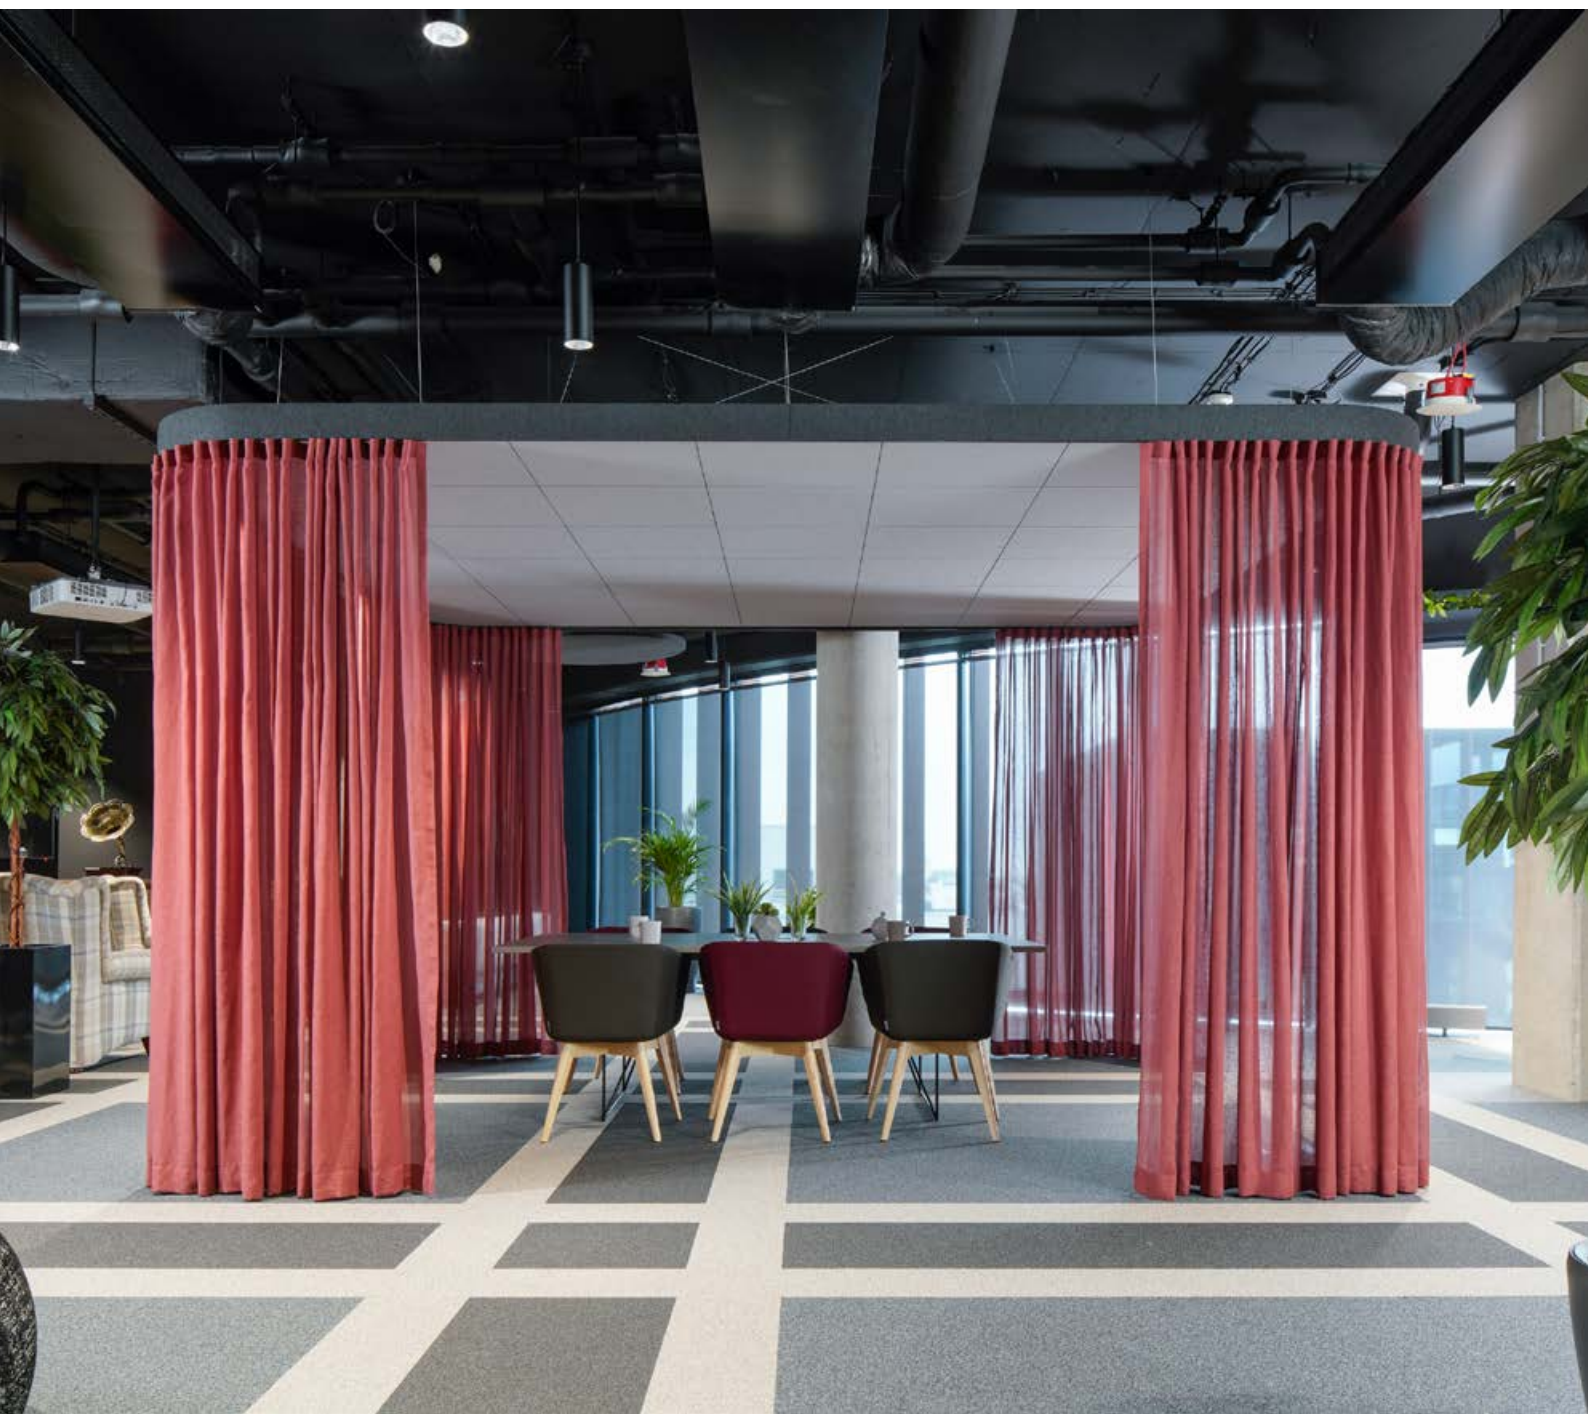

# Rockfon Hub®

**Sounds Beautiful**

- Rockfon Hub® giver dig et multifunktionelt område og designmuligheder til dit interiør. Den fungerer som et rum i rummet og skaber et fleksibelt sted, hvor folk kan tænke i rolige omgivelser eller et sted til at arbejde og tale i fred
- De bløde former på øens ramme kan fremhæves med et betræk af filt, stemningsbelysning og gardiner i forskellige tykkelser for at skabe et roligt og hyggeligt område, hvor folk kan arbejde produktivt uden forstyrrelser
- Rockfon Hub® leveres som et komplet sæt, så der opnås en nem og problemfri installation (belysning og gardiner er ikke med i Rockfons sortiment og leveres ikke ved bestilling af Rockfon Hub®)