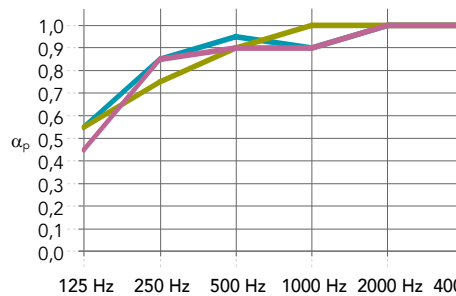

### Rockfon Hub® fås i 4 størrelser:

3000 x 4800 mm (lille) - vægt 82,4 kg

3600 x 4200 mm (medium) - vægt 80,1 kg

4800 x 4800 mm (stor) - vægt 118,4 kg

4800 x 7200 mm (ekstra stor) - vægt 160,7 kg

- Sort anodiseret aluminiumsramme forberedt med spor til gardin.
- Filt i tre forskellige farver: Lysegrå, mørkegrå, hvid.
- Plader med skjulte kanter: Rockfon Blanka® (hvid) eller Rockfon Color-all® i farver.

## Anvendelsesområder

- Kontor
- Fritid & Sport
- Uddannelse
- Detailhandel

Produktgruppe	Billede	Komponent	Længde x bredde x højde (mm)	Stk. pr. kasse	Kg pr. kasse
		Rockfon Blanka®	600 x 600 x 22	10	13,3
		Rockfon Color-all®		10	13,3
HUB FRS		Rammeprofil lige	1800 x 35 x 110	2	8,2
			2400 x 35 x 110	2	11
			3000 x 35 x 110	2	13,8
			3600 x 35 x 110	2	16,5
HUB FRC		Rammeprofil hjørne	1066 x 35 x 110	4	9,8
HUB CAS		Bæreprofil	2976 x 40 x 40	1	6
		Bæreprofil	3576 x 40 x 40	1	7,2
		Bæreprofil	1200 x 40 x 40	1	2,4
HUB SCREW M6		Pinolskrue			
HUB CON		Samlingslaske til bæreprofil			
		Samlingsbeslag			
		Indvendigt hjørnebeslag			
		Afstandsbeslag			
HUB HHSS		Låsemøtrik	x x		
HUB WIRE		Vertikalt wireset			
		Wireset til afstivning af Rockfon Hub			
HUB GLI		Gardinglidere			
HUB FELT		Filtbetræk			
T24 MR CL&HK		Bæreprofil T24 Click		3600 x 24 x 38	15
T24 CT CLICK		Tværprofil T24 Click	600 x 24 x 38	45	8,2
HUB MOLD		Tilskæringsskabelon	x x	1	0,5

## Egenskaber

**Lydabsorption**  
 $\alpha_w$ : 0,95 (Klasse A).

Kant /  
 Tykkelse (mm) /  
 Konstruktionshøjde (mm)

	125 Hz	250 Hz	500 Hz	1000 Hz	2000 Hz	4000 Hz	$\alpha_w$	Absorptionsklasse	NRC
Blanka X: 22 / 200	0,55	0,85	0,95	0,90	1,00	1,00	0,95	A	0,95
Blanka X: 22 / 1000	0,55	0,75	0,90	1,00	1,00	1,00	0,95	A	0,95
Color-all X: 22 / 200	0,45	0,85	0,90	0,90	1,00	1,00	0,95	A	0,95