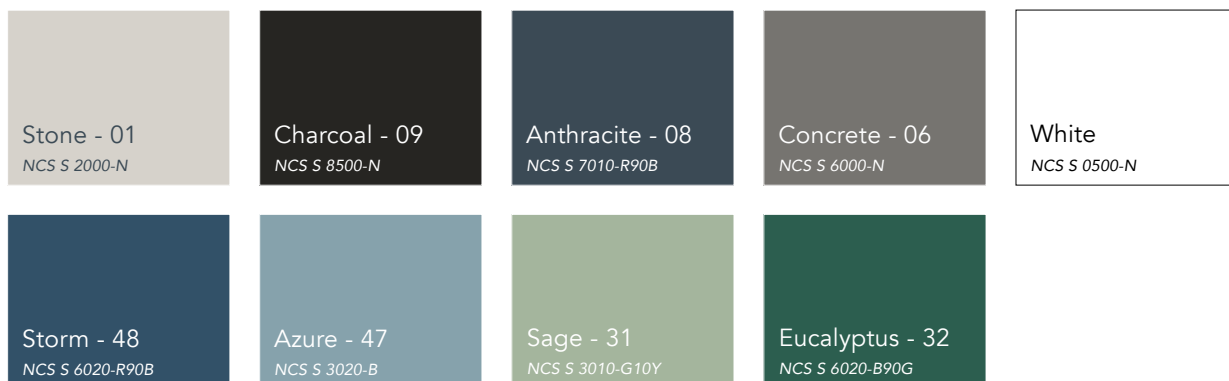

## Farver

NCS-koder er tættest på farvematch. Den faktiske farve på øerne kan afvige lidt fra de trykte farver på grund af overfladens tekstur og den underliggende farve på stenulden.

## Filtbetræk

Hvid

Lysegrå

Mørkegrå

12.2023 | Alle nævnte farvekoder er baseret på NCS - Natural Colour System<sup>®</sup> - et system der er ejet af, og anvendes med licens fra NCS Colour AB, Stockholm 2012 eller RAL farve standard. Rockfon er et registreret varemærke. Der tages forbehold for trykfejl samt for sorterings- og produkttekniske ændringer uden forudgående varsel.