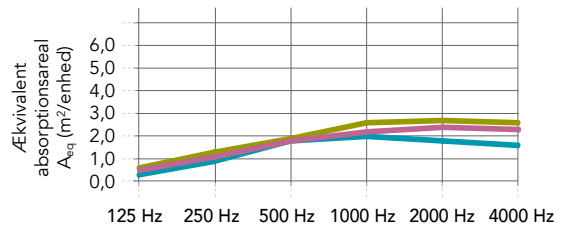

Kontakt os for særlige former, størrelser, tosidet malet Eclipse Customized, leveringstid og minimum ordremængder.

*For fuld information angående miljøpåvirkningen, se vores produktspecifikke EPD'er, der er tilgængelig på rockfon.link/dk-epd. Grundet eventuelle forskelle i beregningsmetoder og antagelser af forskellige scenarier, er miljøpåvirkningsværdier generelt set ikke sammenlignelige mellem producenter.

Egenskaber

Lydabsorption

A_{eq} (m²/enhed).

*) Afstand mellem de enkelte flåder er lig med eller over 2 m. Kontakt din lokale Rockfon tekniker, hvis du har spørgsmål til de akustiske data.

	125 Hz	250 Hz	500 Hz	1000 Hz	2000 Hz	4000 Hz
Kvadrat 1160 enkelt flåde* (konstruktionshøjde 15 mm)	0,3	0,9	1,8	2,0	1,8	1,6
Kvadrat 1160 enkelt flåde* (konstruktionshøjde 500 mm)	0,6	1,3	1,9	2,6	2,7	2,6
Kvadrat 1160, seks flåder, 300 mm afstand (konstruktionshøjde 500 mm)	0,5	1,1	1,8	2,2	2,4	2,3