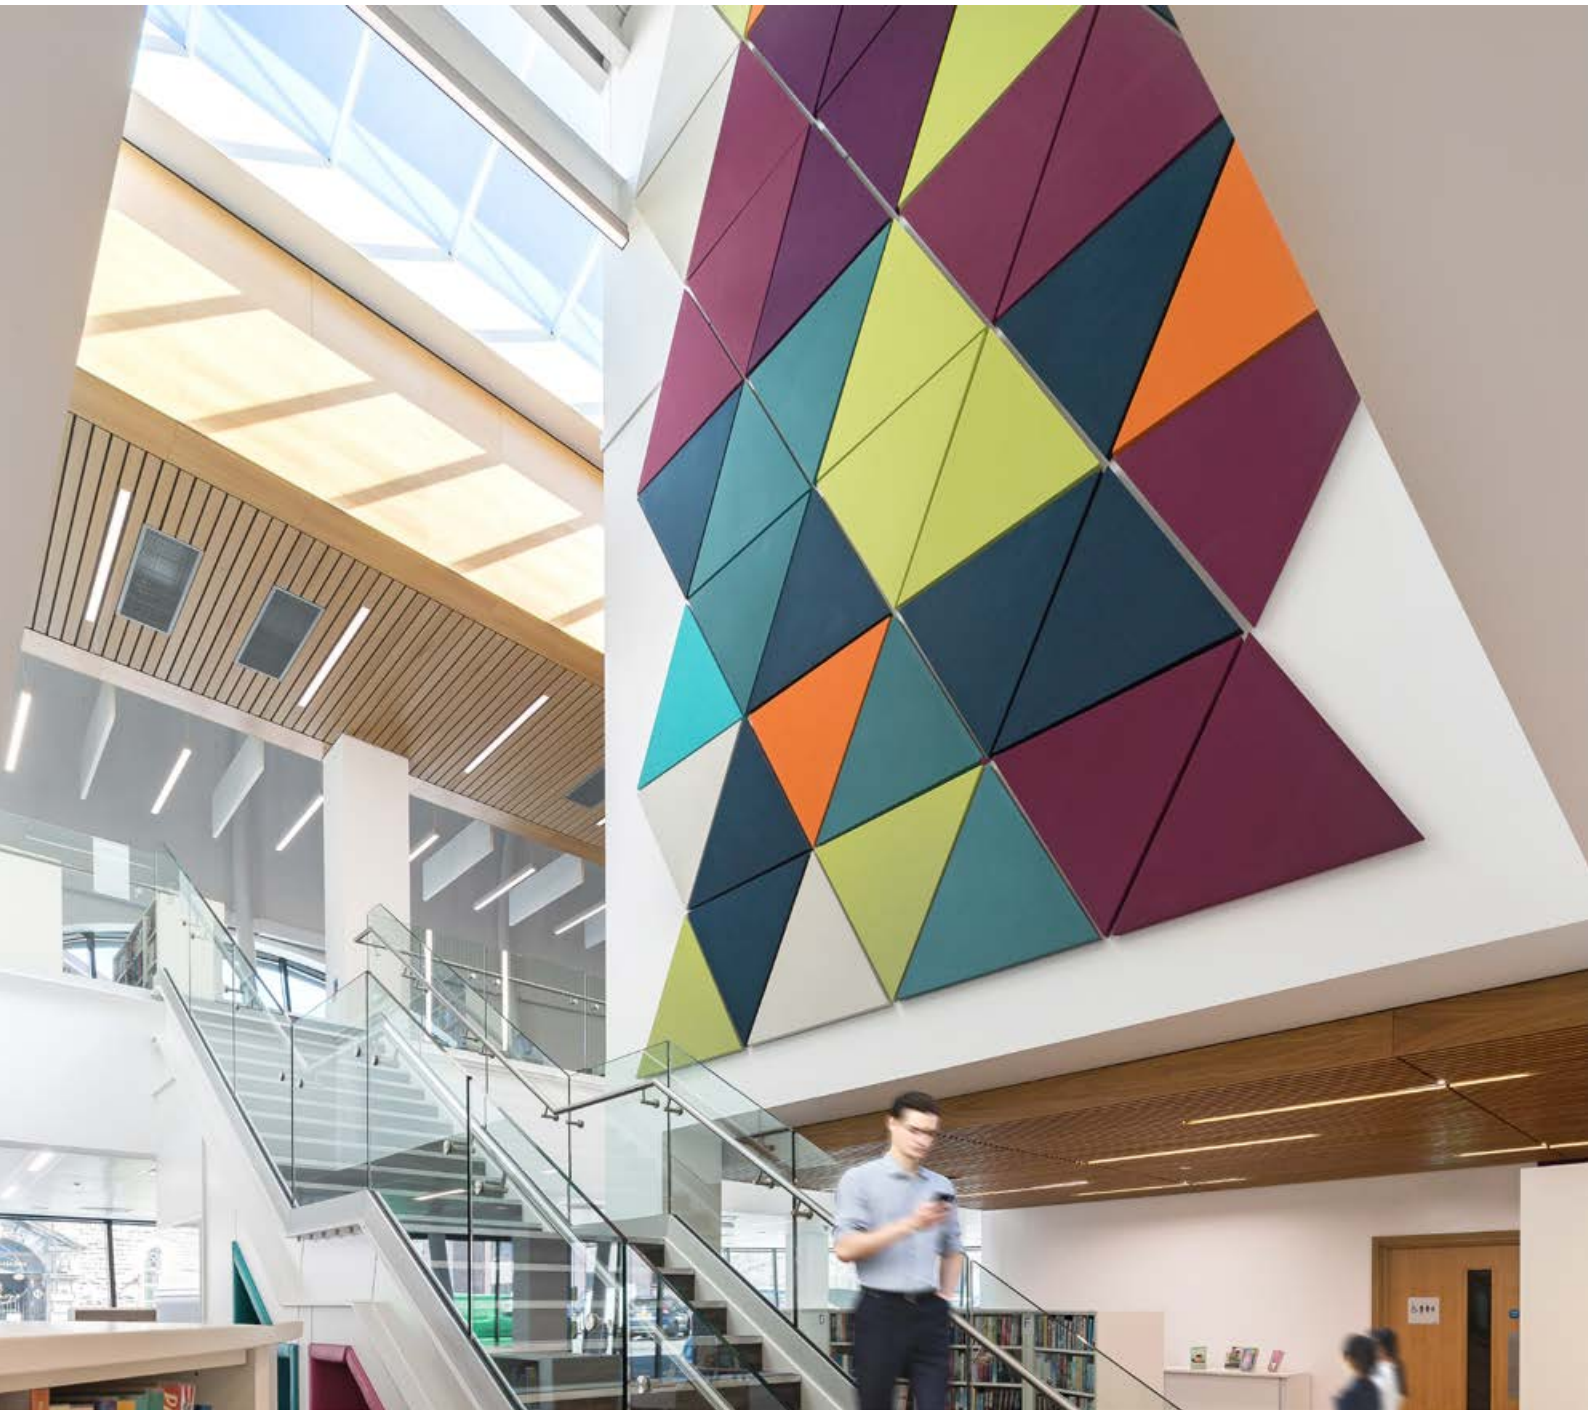

DATABLAD

Rockfon® Eclipse™ Customised

Sounds Beautiful

Rockfon® Eclipse™ Customised

- Rammeløs, innovativ og æstetisk akustisk ø med en glat, mat overflade med et ubegrænset farvevalg ved brug af NCS farvekoder
- Rockfon Eclipse Customized fås i et ubegrænset udvalg af former, hvilket giver en unik designfrihed til din indretning
- Hurtig og enkel at montere. Rockfon Eclipse kan benyttes alene, eller hvor et traditionelt nedhængt loft ikke kan installeres
- Bagsiden giver en fremragende refleksion af både varme og lys, hvorfor produktet er perfekt til installationer, hvor der er behov for termisk masse

Produktbeskrivelse

- Stenuldsplade
- Forside: Glat, specialfarvet, mat fleece
- Bagside: Hvid bagsidefleece
- Malede kanter

Anvendelsesområder

- Detailhandel
- Uddannelse
- Kontor
- Fritid & Sport

Kant	Form	Modulmål (mm)	Vægt (kg/enhed)	MKH / MKH for demontage (mm)	Anbefalet montagesystem	Genanvendt materiale	Cradle to Cradle certificeret®	A1-A3 Påvirkning på produktionen (kg CO ₂ eq/m ²)*	A1-C4 Påvirkning på hele livscyklus (kg CO ₂ eq/m ²)*
	Kvadrat 	1160 x 1160 x 40	9	55 / - 190 / -	Rockfon® System Eclipse Island™	35%		6,31	8,21
	Rektangulær 	1160 x 580 x 40	5	190 / -	Rockfon® System Eclipse Island™				
		1760 x 1160 x 40	13	190 / -	Rockfon® System Eclipse Island™				
		2360 x 1160 x 40	17	190 / -	Rockfon® System Eclipse Island™				
	Cirkel 	800 x 800 x 40	3	190 / -	Rockfon® System Eclipse Island™				
			7	190 / -	Rockfon® System Eclipse Island™				
	Trekant 	1160 x 1160 x 40	4	190 / -	Rockfon® System Eclipse Island™				
	Heksagon 		6	190 / -	Rockfon® System Eclipse Island™				
Oval 	1760 x 1160 x 40	10	190 / -	Rockfon® System Eclipse Island™					
Brugerdefineret 	- x - x 40	-	-	Rockfon® System Eclipse Island™					