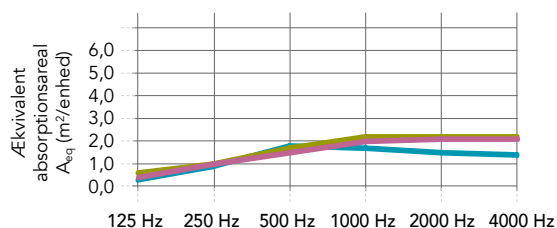

125 Hz	250 Hz	500 Hz	1000 Hz	2000 Hz	4000 Hz
Cirkel 1160 enkelt flåde* (konstruktionshøjde 45 mm)	0,3	0,9	1,8	1,7	1,5	1,4
Cirkel 1160 enkelt flåde* (konstruktionshøjde 500 mm)	0,6	1,0	1,7	2,2	2,2	2,2
Cirkel 1160, område med 2 x 4 flåder, 300 mm afstand (konstruktionshøjde 500 mm)	0,4	1,0	1,5	2,0	2,1	2,1