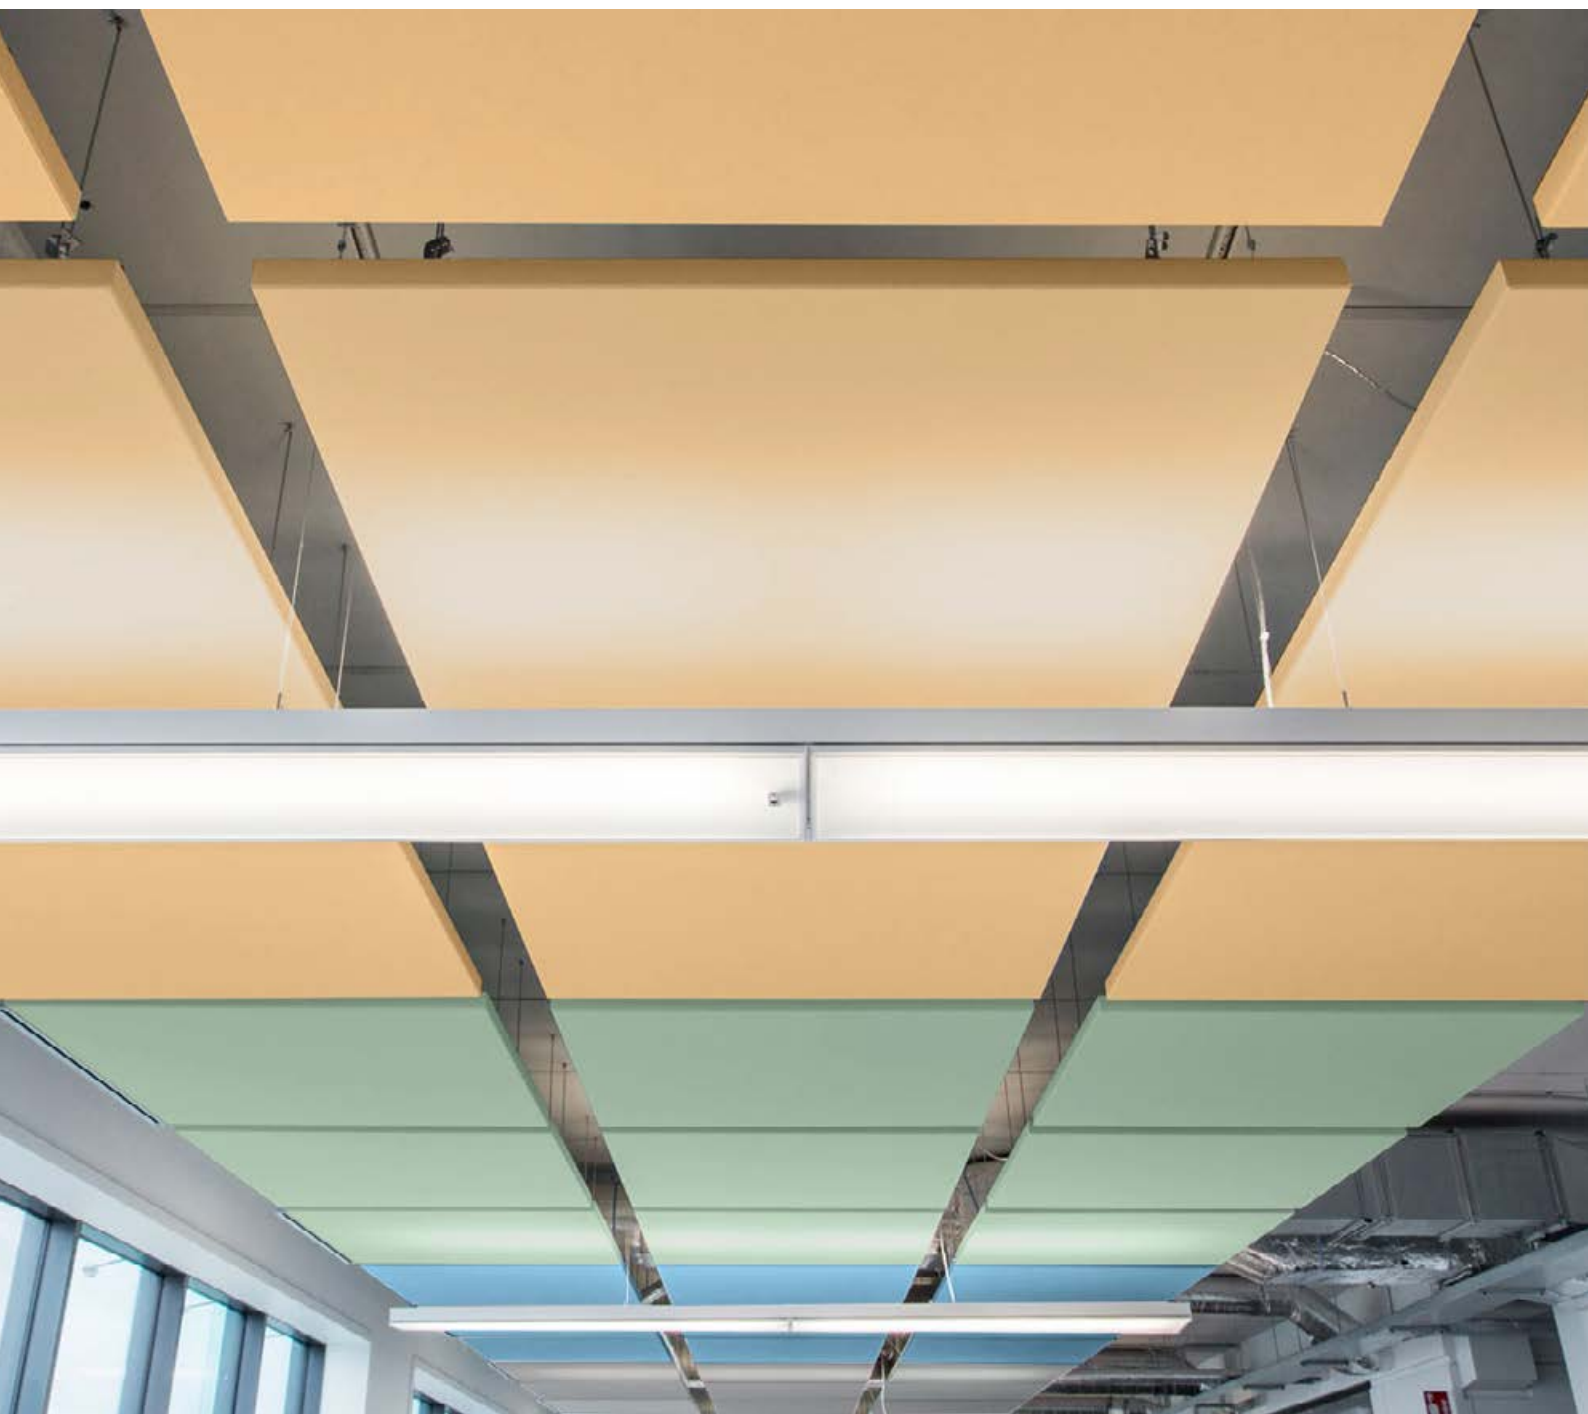

DATABLAD

Rockfon® Eclipse™ Colour

Sounds Beautiful