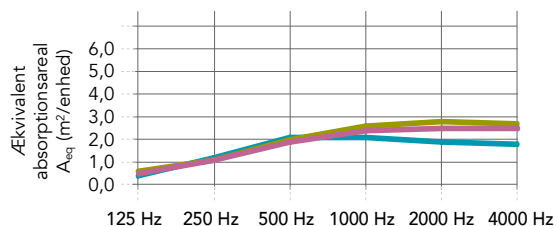

MKH = Mindste konstruktionshøjde.

\*For fuld information angående miljøpåvirkningen, se vores produktspecifikke EPD'er, der er tilgængelig på [rockfon.link/dk-epd](https://rockfon.link/dk-epd). Grundet eventuelle forskelle i beregningsmetoder og antagelser af forskellige scenarier, er miljøpåvirkningsværdier generelt set ikke sammenlignelige mellem producenter.

## Egenskaber

### Lydabsorption

$A_{eq}$  (m<sup>2</sup>/enhed).

\*) Afstand mellem de enkelte flåder er lig med eller over 2 m. Kontakt din lokale Rockfon tekniker, hvis du har spørgsmål til de akustiske data.

	125 Hz	250 Hz	500 Hz	1000 Hz	2000 Hz	4000 Hz
Cirkel 1160 enkelt flåde* (konstruktionshøjde 45 mm)	0,3	0,9	1,8	1,7	1,5	1,4
Cirkel 1160 enkelt flåde* (konstruktionshøjde 500 mm)	0,6	1,0	1,7	2,2	2,2	2,2
Cirkel 1160, område med 2 x 4 flåder, 300 mm afstand (konstruktionshøjde 500 mm)	0,4	1,0	1,5	2,0	2,1	2,1