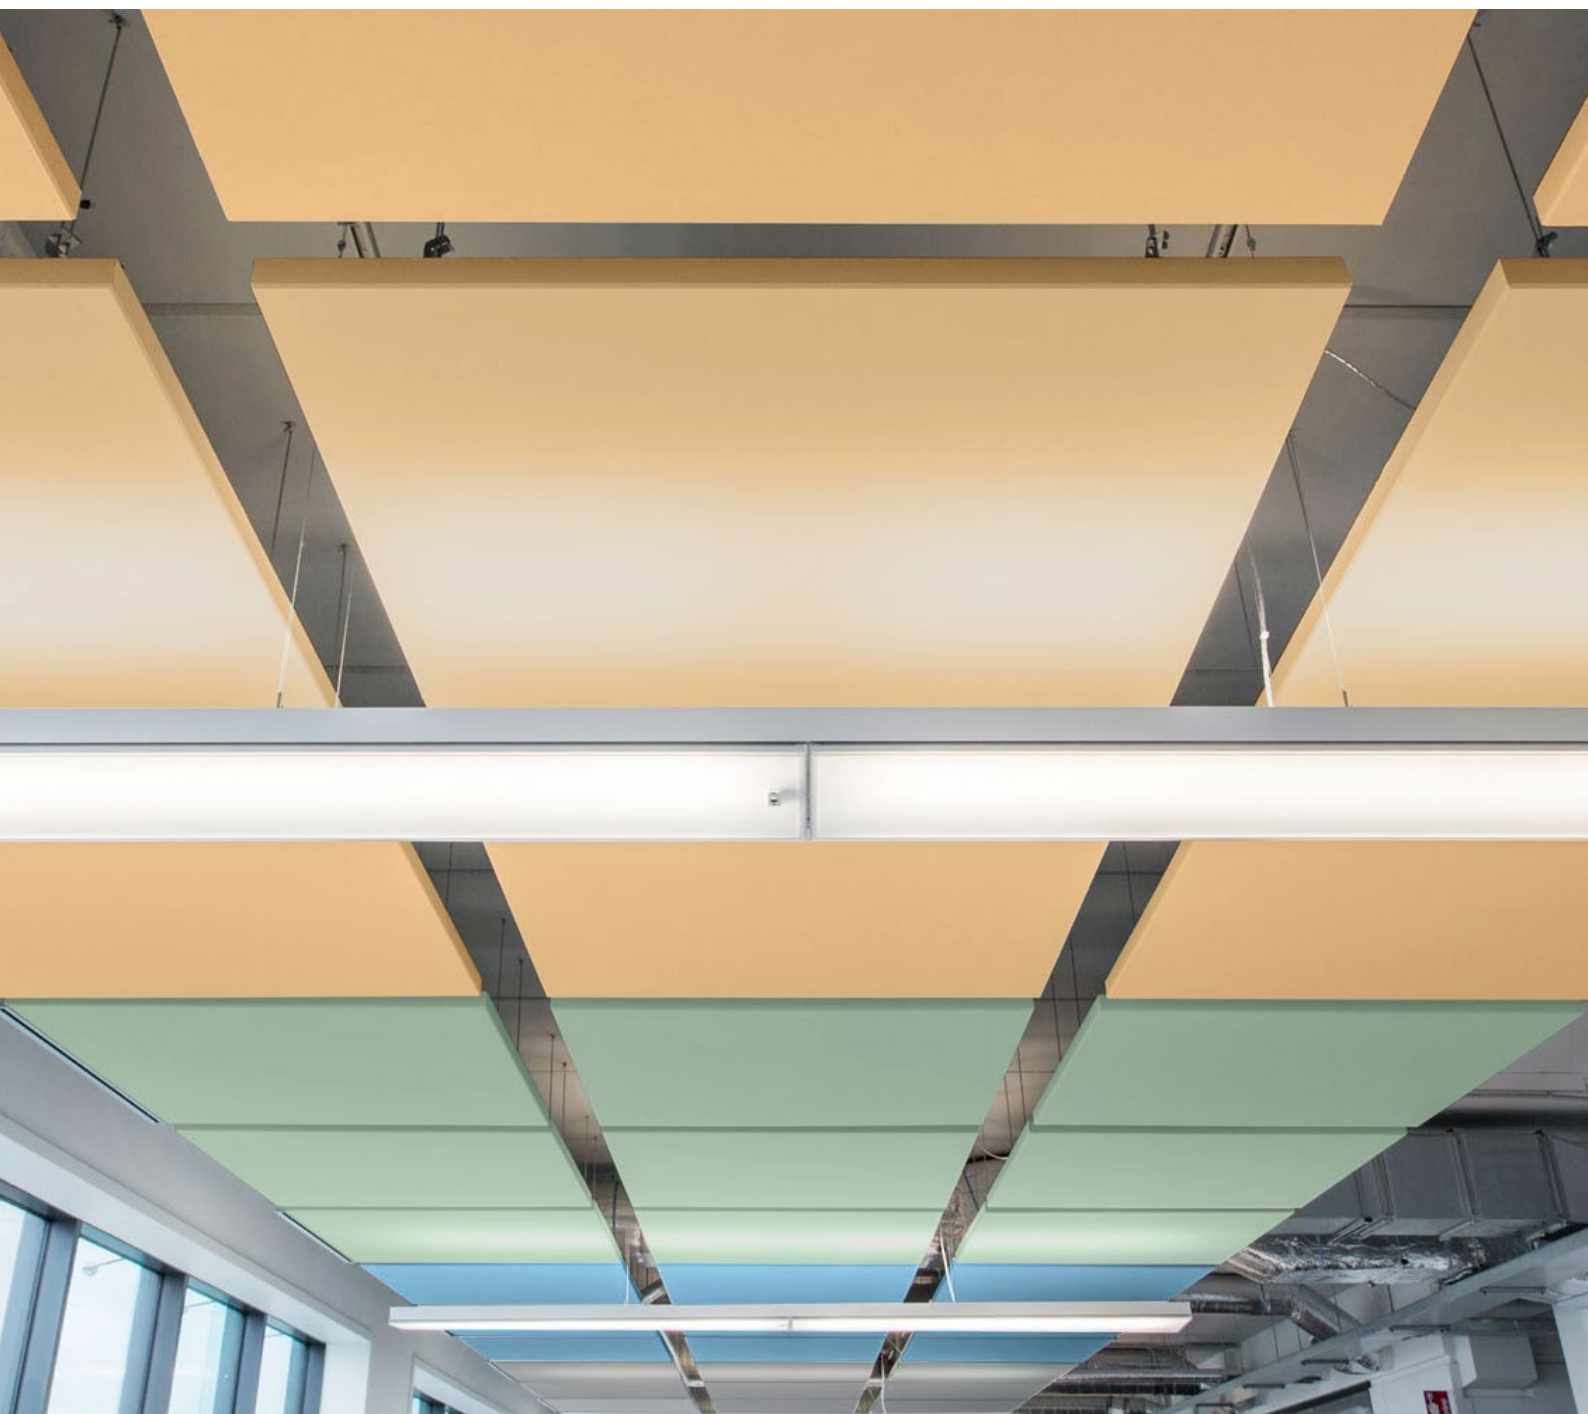

DATABLAD

Rockfon® Eclipse™ Colour

Sounds Beautiful

Rockfon® Eclipse™ Colour

- Rammeløs, innovativ og æstetisk akustisk ø med en glat og mat farvet overflade
- Rockfon Eclipse Colour er tilgængelig i to former (cirkel og kvadrat) og 11 eksklusive farver fra vores Rockfon Color-all sortiment. Til inspiration og forbedring af dit interiørdesign
- Subtile, men legende farver, der er lavet til at blande og matche enten i samme rum eller i forskellige områder af en bygning
- Hurtig og enkel montage. Rockfon Eclipse kan benyttes alene, eller hvor et traditionelt nedhængt loft ikke kan monteres
- Bagsiden giver en fremragende refleksion af både varme og lys, hvorfor produktet er perfekt til installationer, hvor der er behov for termisk masse

Produktbeskrivelse

- Stenuldsplade
- Forside: Glat, mat farvet fleece
- Bagside: Hvid bagsidefleece
- Malede kanter

Anvendelsesområder

- Detailhandel
- Uddannelse
- Kontor
- Fritid & Sport

Kant	Form	Modulmål (mm)	Vægt (kg/enhed)	MKH / MKH for demontage (mm)	Anbefalet montagesystem
A	Kvadrat 	1160 x 1160 x 40	9	55 / - 190 / -	Rockfon® System Eclipse Island™
	Cirkel 		7	190 / -	Rockfon® System Eclipse Island™

NCS koderne er den kode, der er tættest på den reelle farve. Loftpladens reelle farve kan afvige en smule fra de trykte farvede fleece prøver, grundet fleecens struktur samt stenuldens farve. Prøver af den farvede fleece kan rekvireres.