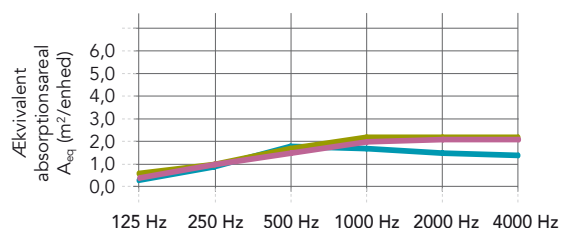

MKH = Mindste konstruktionshøjde.

Farver

 Sand - 30 NCS S 2020-Y20R	 Seashell - 75 NCS S 1510-Y60R	 Sage - 31 NCS S 3010-G10Y	 Azure - 47 NCS S 3020-B	 Gravel - 03 NCS S 3502-B	
 Mustard - 51 NCS S 2050-Y10R	 Coral - 76 NCS S 3040-Y90R	 Storm - 48 NCS S 6020-R90B	 Eucalyptus - 32 NCS S 6020-B90G	 Concrete - 06 NCS S 6000-N	 Charcoal - 09 NCS S 8500-N

NCS koderne er den kode, der er tættest på den reelle farve. Loftpladens reelle farve kan afvige en smule fra de trykte farvede fleece prøver, grundet fleecens struktur samt stenuldens farve. Prøver af den farvede fleece kan rekvireres.

Egenskaber

Lydabsorption

A_{eq} (m²/enhed).

*) Afstand mellem de enkelte flåder er lig med eller over 2 m. Kontakt din lokale Rockfon tekniker, hvis du har spørgsmål til de akustiske data.

	125 Hz	250 Hz	500 Hz	1000 Hz	2000 Hz	4000 Hz
Cirkel 1160 enkelt flåde* (konstruktionshøjde 45 mm)	0,3	0,9	1,8	1,7	1,5	1,4
Cirkel 1160 enkelt flåde* (konstruktionshøjde 500 mm)	0,6	1,0	1,7	2,2	2,2	2,2
Cirkel 1160, område med 2 x 4 flåder, 300 mm afstand (konstruktionshøjde 500 mm)	0,4	1,0	1,5	2,0	2,1	2,1