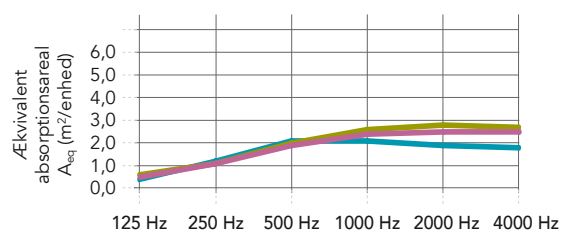

Egenskaber

Lydabsorption

A_{eq} (m²/enhed).

*) Afstand mellem de enkelte flåder er lig med eller over 2 m. Kontakt din lokale Rockfon tekniker, hvis du har spørgsmål til de akustiske data.

	125 Hz	250 Hz	500 Hz	1000 Hz	2000 Hz	4000 Hz
Cirkel 1160 enkelt flåde* (konstruktionshøjde 45 mm)	0,3	0,9	1,8	1,7	1,5	1,4
Cirkel 1160 enkelt flåde* (konstruktionshøjde 500 mm)	0,6	1,0	1,7	2,2	2,2	2,2
Cirkel 1160, område med 2 x 4 flåder, 300 mm afstand (konstruktionshøjde 500 mm)	0,4	1,0	1,5	2,0	2,1	2,1

	125 Hz	250 Hz	500 Hz	1000 Hz	2000 Hz	4000 Hz
Kvadrat 1160 enkelt flåde* (konstruktionshøjde 45 mm)	0,4	1,2	2,1	2,1	1,9	1,8
Kvadrat 1160 enkelt flåde* (konstruktionshøjde 500 mm)	0,6	1,1	2,0	2,6	2,8	2,7
Kvadrat 1160, område med 2 x 4 flåder, 300 mm afstand (konstruktionshøjde 500 mm)	0,5	1,1	1,9	2,4	2,5	2,5