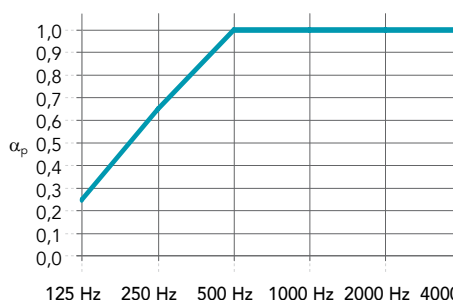

Rammedybden er altid 61 mm. Det er muligt at tilpasse modulmålet.

Minimum størrelse (B x H): 600 x 600.

Maksimal størrelse: (B x H): 4000 x 1800.

Egenskaber

Lydabsorption
 α_w : 0,95 (Klasse A).

Tykkelse (mm) /
 Konstruktionshøjde (mm)

Tykkelse (mm) / Konstruktionshøjde (mm)	125 Hz	250 Hz	500 Hz	1000 Hz	2000 Hz	4000 Hz	α_w	Absorptionsklasse	NRC
61 / 61	0,25	0,65	1,00	1,00	1,00	1,00	0,95	A	0,90

Reaktion på brand
 B-s1,d0
 Baseret på EN 13501-1.