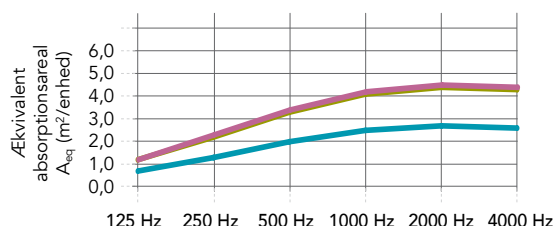

## Ben løsninger

## Egenskaber

**Lydabsorption**  
 $A_{eq}$  (m<sup>2</sup>/enhed).

**Skærmlyddæmpning**  
 Skærmlyddæmpning måler reduktionen i lyd (lydtrykniveau) mellem en kilde og en lytter med en skærm imellem. Skærmens lydæmpning (reduktion) er udtrykt i decibel, dB (A).