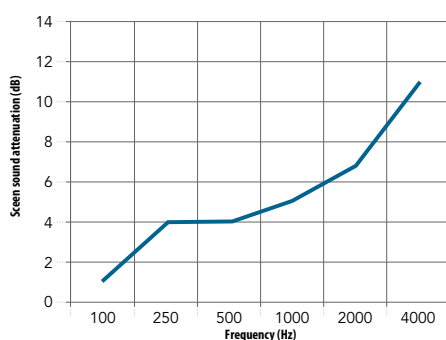

Skærmlyddæmpning
Skærmlyddæmpning måler reduktionen i lyd (lydtrykniveau) mellem en kilde og en lytter med en skærm imellem. Skærmens lydæmpning (reduktion) er udtrykt i decibel, dB (A).

	125 Hz	250 Hz	500 Hz	1000 Hz	2000 Hz	4000 Hz
1,30 m² (1,00 x 1,30 m) (beregnet værdi)	0,70	1,30	2,00	2,50	2,65	2,60
2,16 m² (1,20 x 1,80 m) (målt værdi)	1,15	2,20	3,30	4,10	4,35	4,30
2,21 m² (1,70 x 1,30 m) (beregnet værdi)	1,20	2,25	3,35	4,20	4,50	4,40

Total size of test object:
3,40 x 1,30m

Frequency (Hz)	Seen sound attenuation (dB)
125	1
250	4
500	4
1000	5
2000	7
4000	11

ΔL_s	5
$\Delta L_{s,w}$	4

Total size of test object:
4,80 x 1,80m

Frequency (Hz)	Seen sound attenuation (dB)
125	2
250	6
500	7
1000	7
2000	10
4000	12

ΔL_s	7
$\Delta L_{s,w}$	7