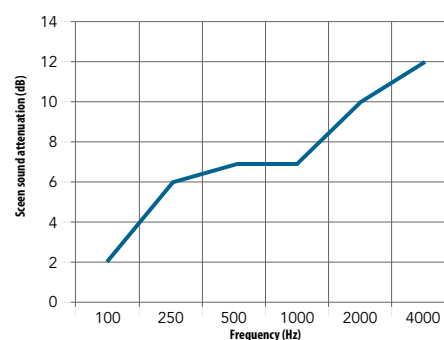

Reaktion på brand
B-s1,d0
Baseret på EN 13501-1.

Indeklima
Rockfon loftsoriment er klassificeret med klasse E1 i overensstemmelse med EN 13964 (EN 717-1).

Rengøring

- Ramme: Støvsugning, fugtig klud og skumrensning ved lavt tryk.
- Lærred: Støvsugning, fugtig klud og vask i normal maskinvask op til 70 grader.

Sundhed vedrørende materialer
Alle materialer, der anvendes i Rockfon produkter, er screenet i forhold til den tekniske tjekliste, A20 og afstemt i henhold til REACH, så de ikke indeholder særligt problematiske stoffer (SVHC). Rockfon stenulds fibre overholder EU-regulering for sikker fiber og har en EUCEB-certificering.

Hygiejne
Stenuld danner ingen grobund for mikroorganismer.

Genanvendelighed
Fuldt ud genanvendelig stenuld.