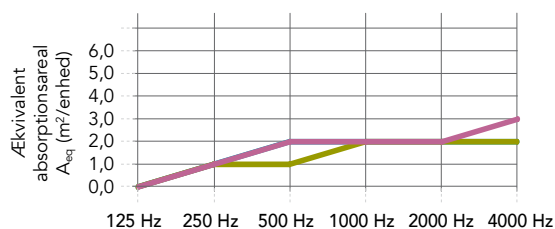

- Uddannelse
- Sundhed & Pleje
- Fritid & Sport
- Kontor
- Detailhandel

Modulmål (Bredde x Højde x Dybde) (mm)	Vægt (kg/enhed)
1200 x 1200 x 61	9,7
1200 x 1800 x 61	14,5
1200 x 2400 x 61	18,5

Rammedybden er altid 61 mm. Det er muligt at tilpasse modulmålet.

Minimum størrelse (B x H): 600 x 600.

Maksimal størrelse: (B x H): 2400 x 1200 / 1200 x 2400

Egenskaber

Lydabsorption
 A_{eq} (m²/enhed).

	125 Hz	250 Hz	500 Hz	1000 Hz	2000 Hz	4000 Hz
1200 x 1200mm (konstruktionshøjde: 110mm)	0,47	1,40	2,23	2,27	2,13	2,43
1200 x 1200mm (konstruktionshøjde: 200mm)	0,68	1,37	1,96	2,47	2,60	2,90
1200 x 1200mm (konstruktionshøjde: 500mm)	0,73	1,40	2,03	2,67	2,70	3,03

	125 Hz	250 Hz	500 Hz	1000 Hz	2000 Hz	4000 Hz
2400 x 1200mm (konstruktionshøjde: 110mm)	0,93	2,67	4,10	4,17	4,13	4,53
2400 x 1200mm (konstruktionshøjde: 200mm)	1,14	2,66	3,73	4,42	4,61	4,93
2400 x 1200mm (konstruktionshøjde: 500mm)	1,23	2,67	3,87	4,77	5,20	5,73