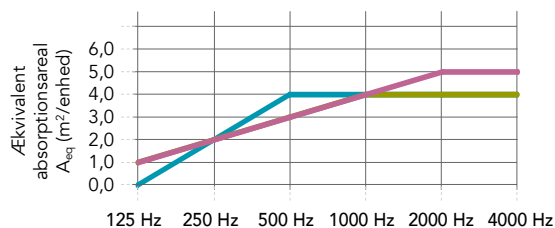

Minimum størrelse (B x H): 600 x 600.

Maksimal størrelse: (B x H): 2400 x 1200 / 1200 x 2400

Egenskaber

Lydabsorption
 A_{eq} (m²/enhed).

	125 Hz	250 Hz	500 Hz	1000 Hz	2000 Hz	4000 Hz
1200 x 1200mm (konstruktionshøjde: 110mm)	0,47	1,40	2,23	2,27	2,13	2,43
1200 x 1200mm (konstruktionshøjde: 200mm)	0,68	1,37	1,96	2,47	2,60	2,90
1200 x 1200mm (konstruktionshøjde: 500mm)	0,73	1,40	2,03	2,67	2,70	3,03

	125 Hz	250 Hz	500 Hz	1000 Hz	2000 Hz	4000 Hz
2400 x 1200mm (konstruktionshøjde: 110mm)	0,93	2,67	4,10	4,17	4,13	4,53
2400 x 1200mm (konstruktionshøjde: 200mm)	1,14	2,66	3,73	4,42	4,61	4,93
2400 x 1200mm (konstruktionshøjde: 500mm)	1,23	2,67	3,87	4,77	5,20	5,73