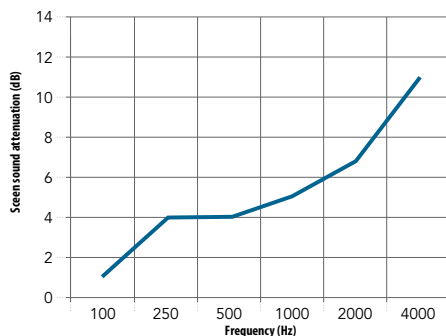

Total size of test object:
4,80 x 1,80m

Frequency (Hz)	Screen sound attenuation (dB)
125	2
250	6
500	7
1000	7
2000	10
4000	12

ΔL_s	7
$\Delta L_{s,w}$	7