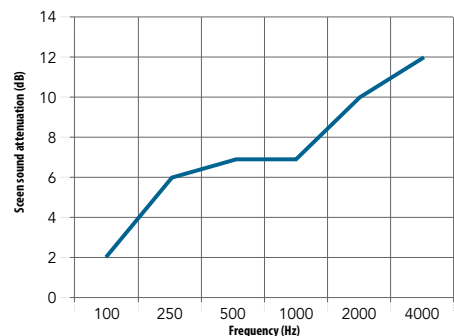

Reaktion på brand
B-s1,d0
Baseret på EN 13501-1.

Indeklima
Rockfon loftsordiment er klassificeret med klasse E1 i overensstemmelse med EN 13964 (EN 717-1).

Rengøring

- Ramme: Støvsugning, fugtig klud og skumrensning ved lavt tryk.
- Lærred: Støvsugning, fugtig klud og vask i normal maskinvask op til 70 grader.

Sundhed vedrørende materialer
Alle materialer, der anvendes i Rockfon produkter, er screenet i forhold til den tekniske tjekliste, A20 og afstemt i henhold til REACH, så de ikke indeholder særligt problematiske stoffer (SVHC). Rockfon stenulds fibre overholder EU-regulering for sikker fiber og har en EUCEB-certificering.

Hygiejne
Stenuld danner ingen grobund for mikroorganismer.

Genanvendelighed
Fuldt ud genanvendelig stenuld.