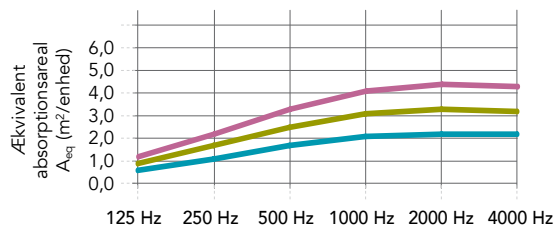

Modulmål (Bredde x Højde x Dybde) (mm)	Vægt (kg/enhed)
600 x 1800 x 61	9
900 x 1800 x 61	12
1200 x 1800 x 61	15

Rammedybden er altid 61 mm. Det er muligt at tilpasse modulmålet.

Minimum størrelse (B x H): 600 x 600.

Maksimal størrelse: (B x H): 2400 x 2000.

Egenskaber

Lydabsorption
 A_{eq} (m²/enhed).

125 Hz 250 Hz 500 Hz 1000 Hz 2000 Hz 4000 Hz

1,08 m ² (600 x 1800 mm)	0,55	1,10	1,65	2,05	2,20	2,15
1,62 m ² (900 x 1800 mm)	0,85	1,65	2,45	3,10	3,30	3,20
2,16 m ² (1200 x 1800 mm)	1,15	2,20	3,30	4,10	4,35	4,30

Skærmlyddæmpning
 Skærmlyddæmpning måler reduktionen i lyd (lydtrykniveau) mellem en kilde og en lytter med en skærm imellem. Skærmens lydæmpning (reduktion) er udtrykt i decibel, dB (A).

Total size of test object:
 3,40 x 1,30m