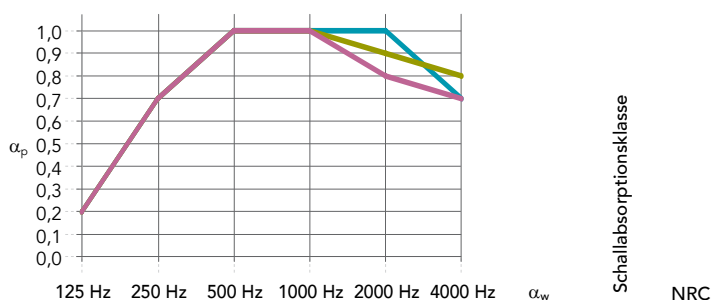

125 Hz	250 Hz	500 Hz	1000 Hz	2000 Hz	4000 Hz	α_w	Schallabsorptionsklasse	NRC
Rockfon Lamella 34x30 mm + Absorber 40 mm	0,20	0,70	1,00	1,00	1,00	0,70	0,90	A	-
Rockfon Lamella 39x21 mm + Absorber 40 mm	0,20	0,70	1,00	1,00	0,90	0,80	0,90	A	-
Rockfon Lamella 44x12 mm + Absorber 40 mm	0,20	0,70	1,00	1,00	0,80	0,70	0,85	B	-

Brandverhalten

A1
C-s2,d0
(Gesamtsystem getestet)

Reinigung

- Staubsauger mit weichem Bürstenaufsatz

Hygiene

Steinwolle bildet keinen Nährboden für gesundheitsschädliche Mikroorganismen.

Recyclbarkeit

Vollständig recycelbare Steinwolle

Innenklima

Rockfon Deckenplatten sind in die Klasse E1 gemäß EN 13964 (EN 717-1) eingestuft.

Materialgesundheit

Alle in Rockfon Produkten verwendeten Materialien werden gemäß der technischen Checkliste A20 und auf die Liste der eingeschränkten Stoffe nach REACH geprüft und enthalten keine besonders besorgniserregenden Stoffe (SVHC). Rockfon Steinwollefasern entsprechen der EU-Verordnung für sichere Fasern und besitzen eine EUCEB-Zertifizierung.