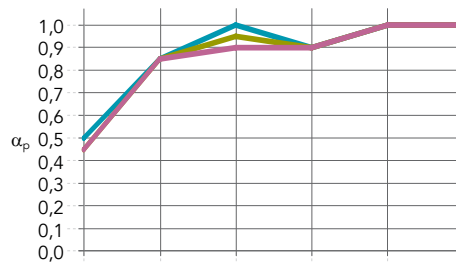

Kontaktieren Sie uns gerne bzgl. Preisen und Mindestabnahmemengen.

* Vollständige Angaben zu den Umweltauswirkungen finden Sie in unseren Produkt-EPDs unter rockfon.link/de-epd. Aufgrund unterschiedlicher Berechnungsmethoden und Szenarioannahmen sind die Werte für Umweltauswirkungen im Allgemeinen nicht direkt zwischen den Herstellern vergleichbar.

Leistung

Schallabsorption

α_w : bis zu 1,00 (Klasse A)

Kante: Dicke (mm) /
Konstruktionshöhe (mm)

	125 Hz	250 Hz	500 Hz	1000 Hz	2000 Hz	4000 Hz	α_w	Schallabsorptionsklasse	NRC
A: 20 / 205	0,50	0,85	1,00	0,90	1,00	1,00	1,00	A	1,00
E: 20 / 200	0,45	0,85	0,95	0,90	1,00	1,00	0,95	A	0,95
X: 22 / 200	0,45	0,85	0,90	0,90	1,00	1,00	0,95	A	0,95