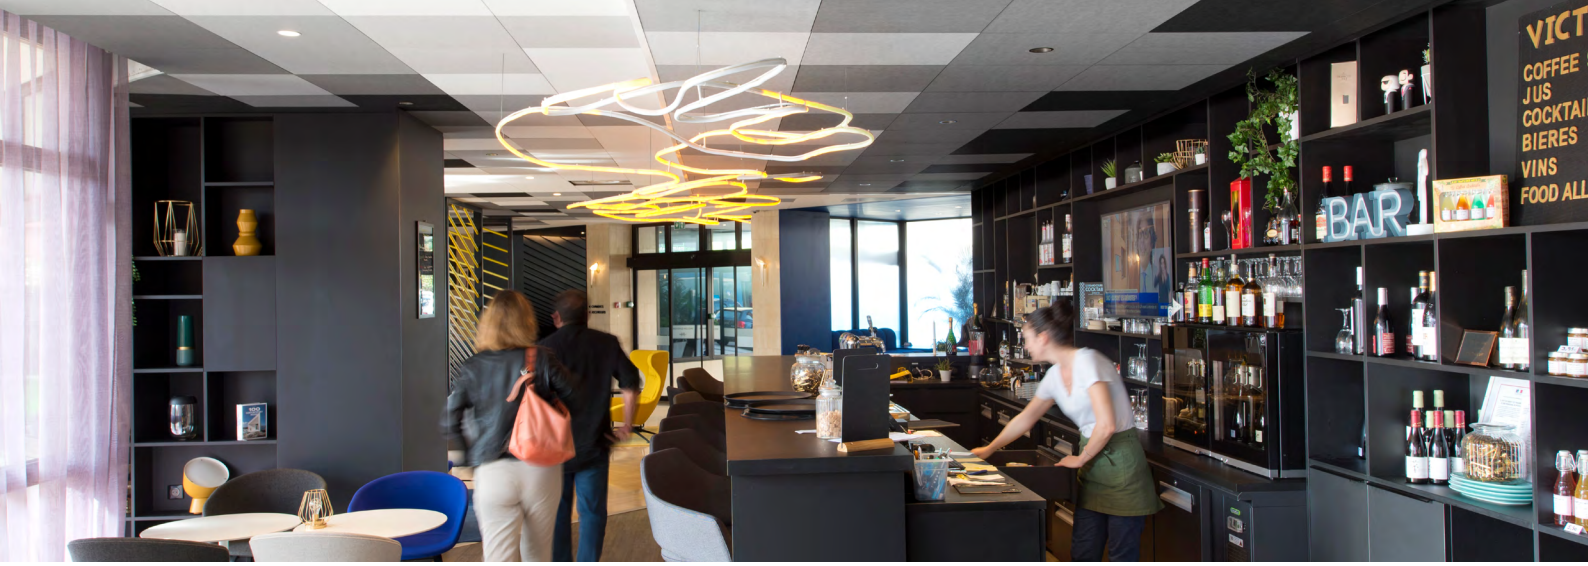

Leistung

Schallabsorption

α_w : bis zu 1,00 (Klasse A)